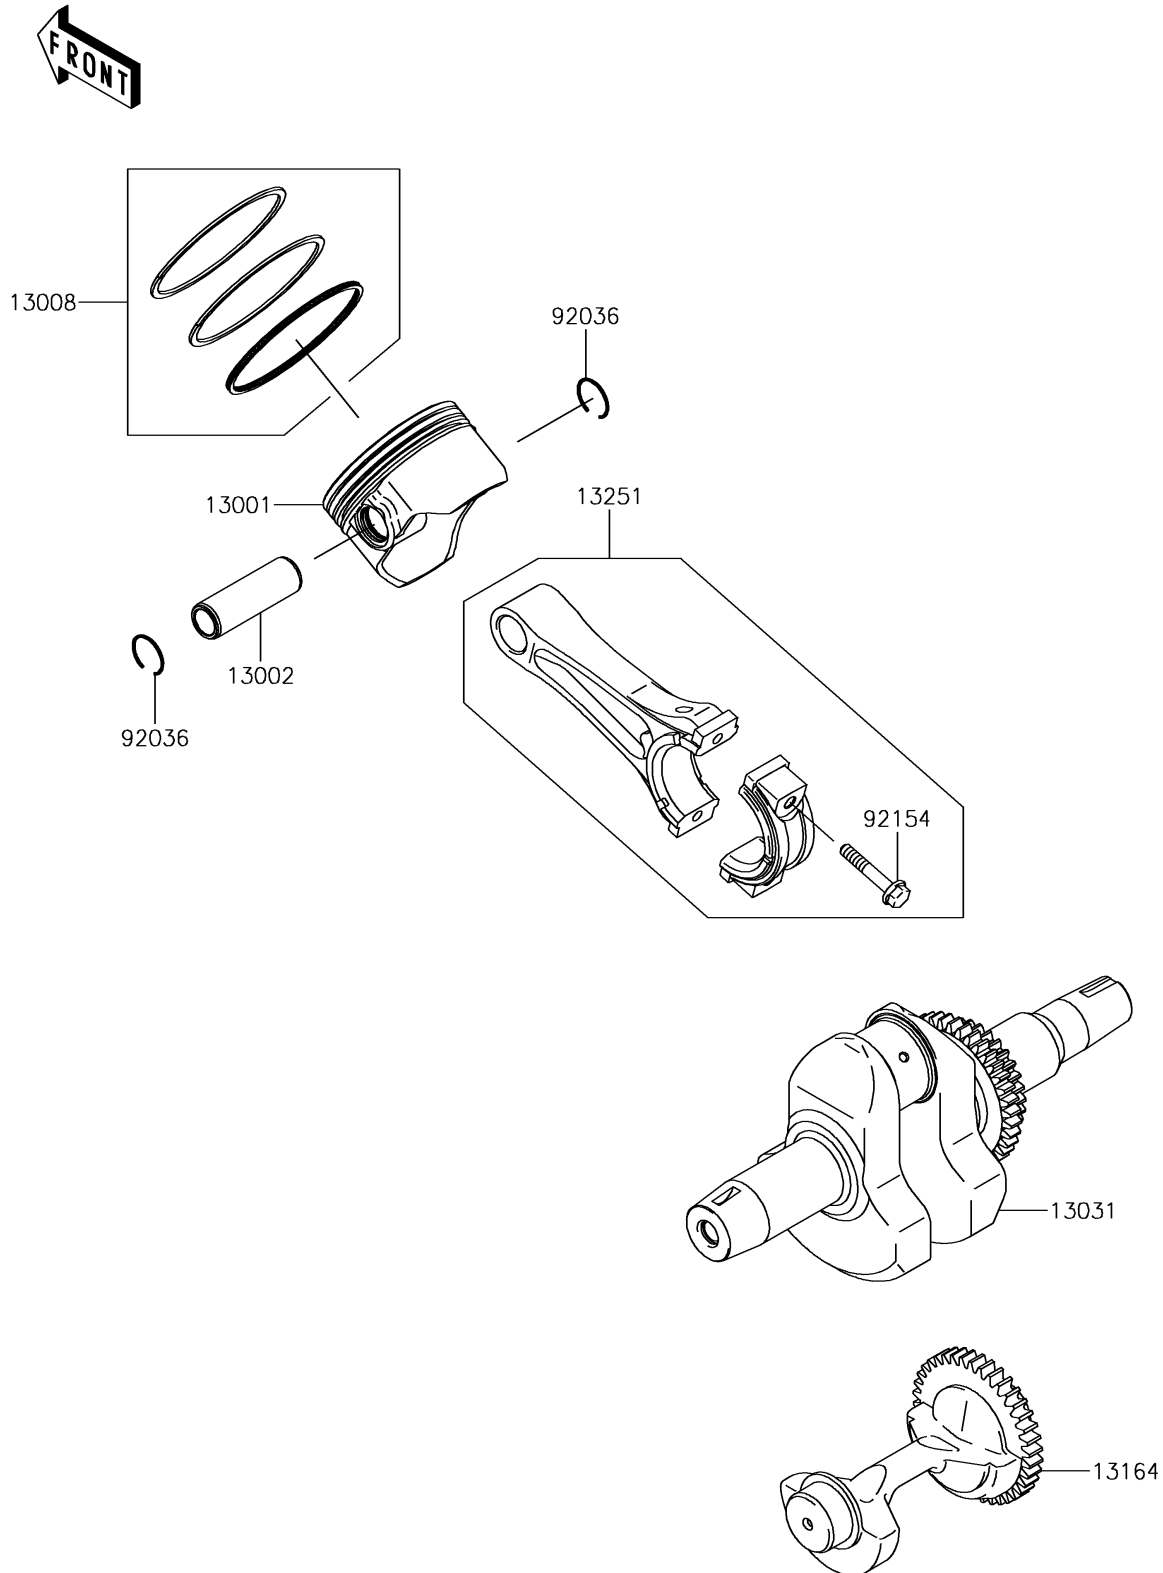

2017 Mule SX 4X4 SE

PARTS DIAGRAM Crankshaft/Piston(s)

E1320

2017 Mule SX 4X4 SE

PARTS LIST

Crankshaft/Piston(s)

ITEM NAME

PART NUMBER

QUANTITY
