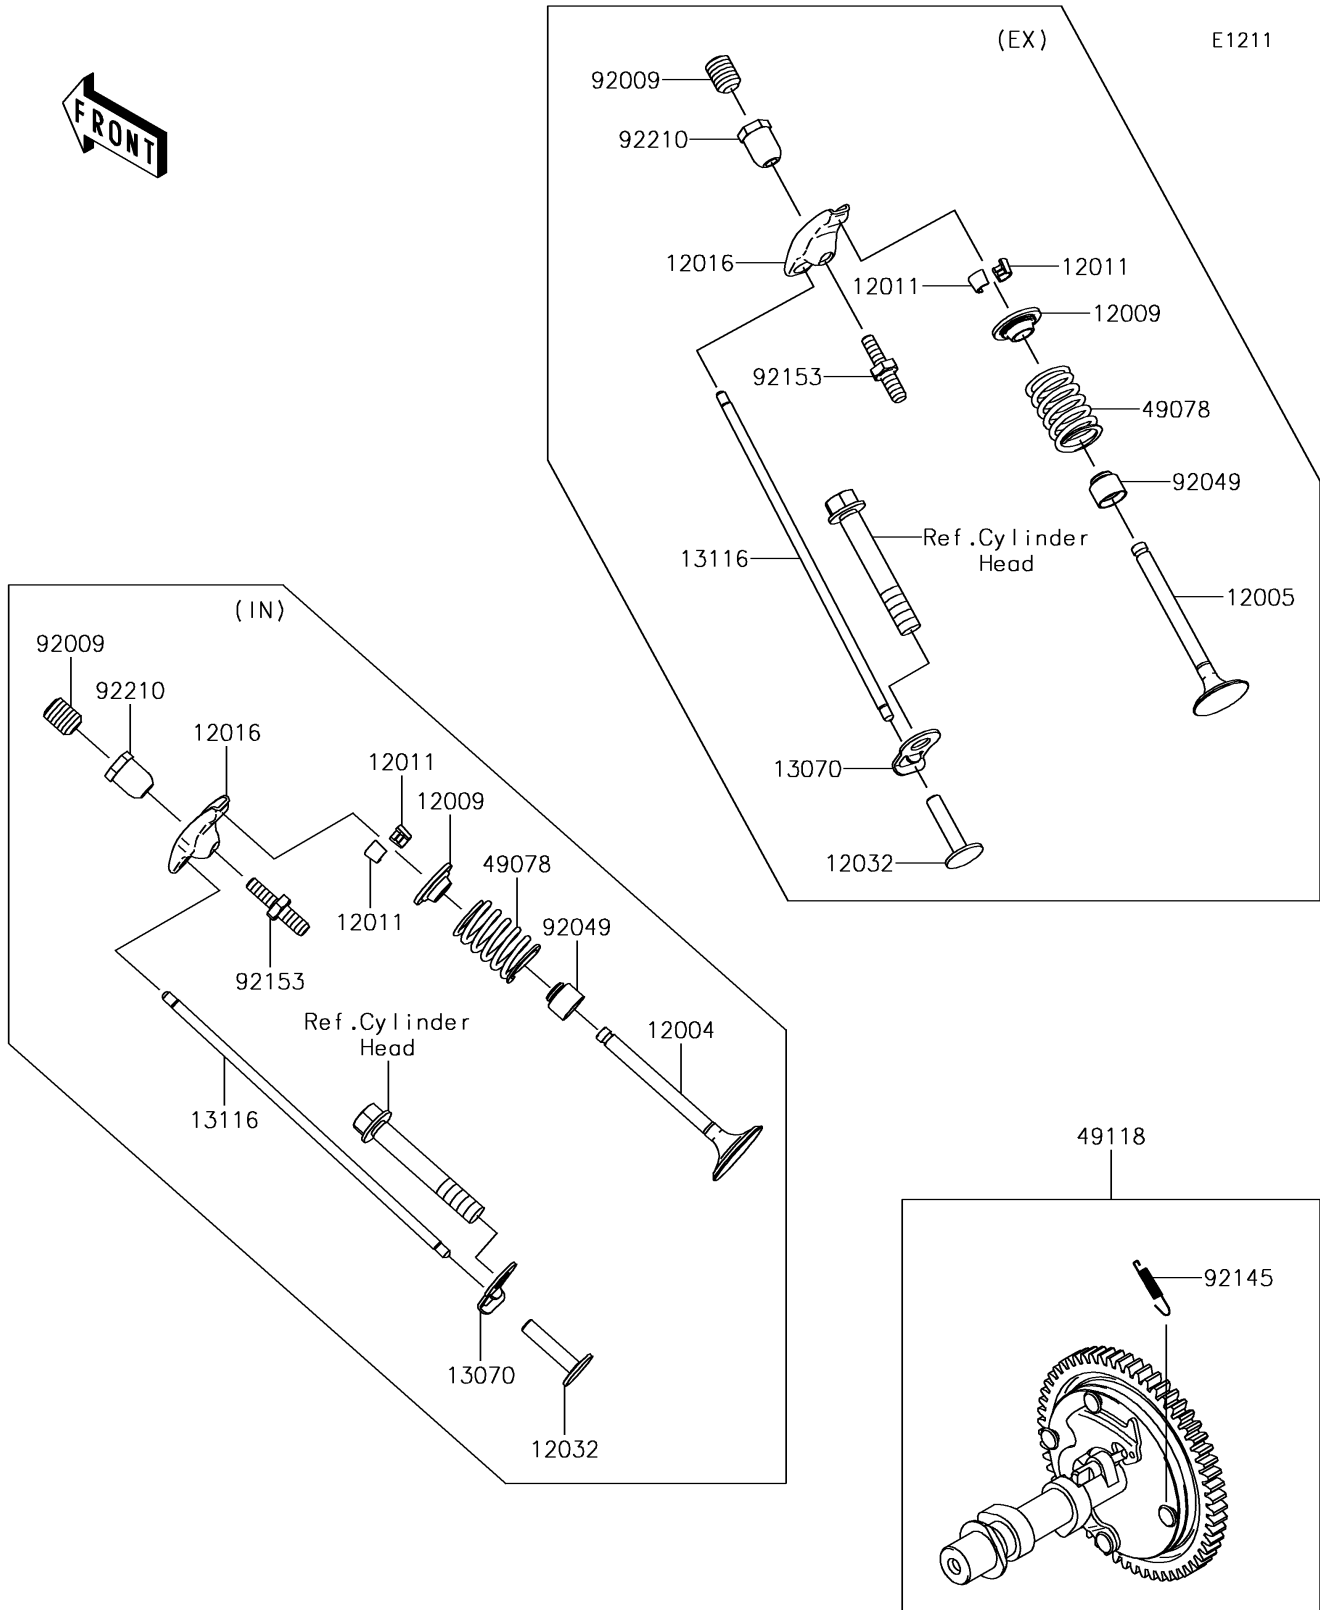

2017 Mule SX 4X4 SE

PARTS DIAGRAM

Valve(s)/Camshaft(s)

2017 Mule SX 4X4 SE

PARTS LIST

Valve(s)/Camshaft(s)

ITEM NAME

PART NUMBER

QUANTITY
