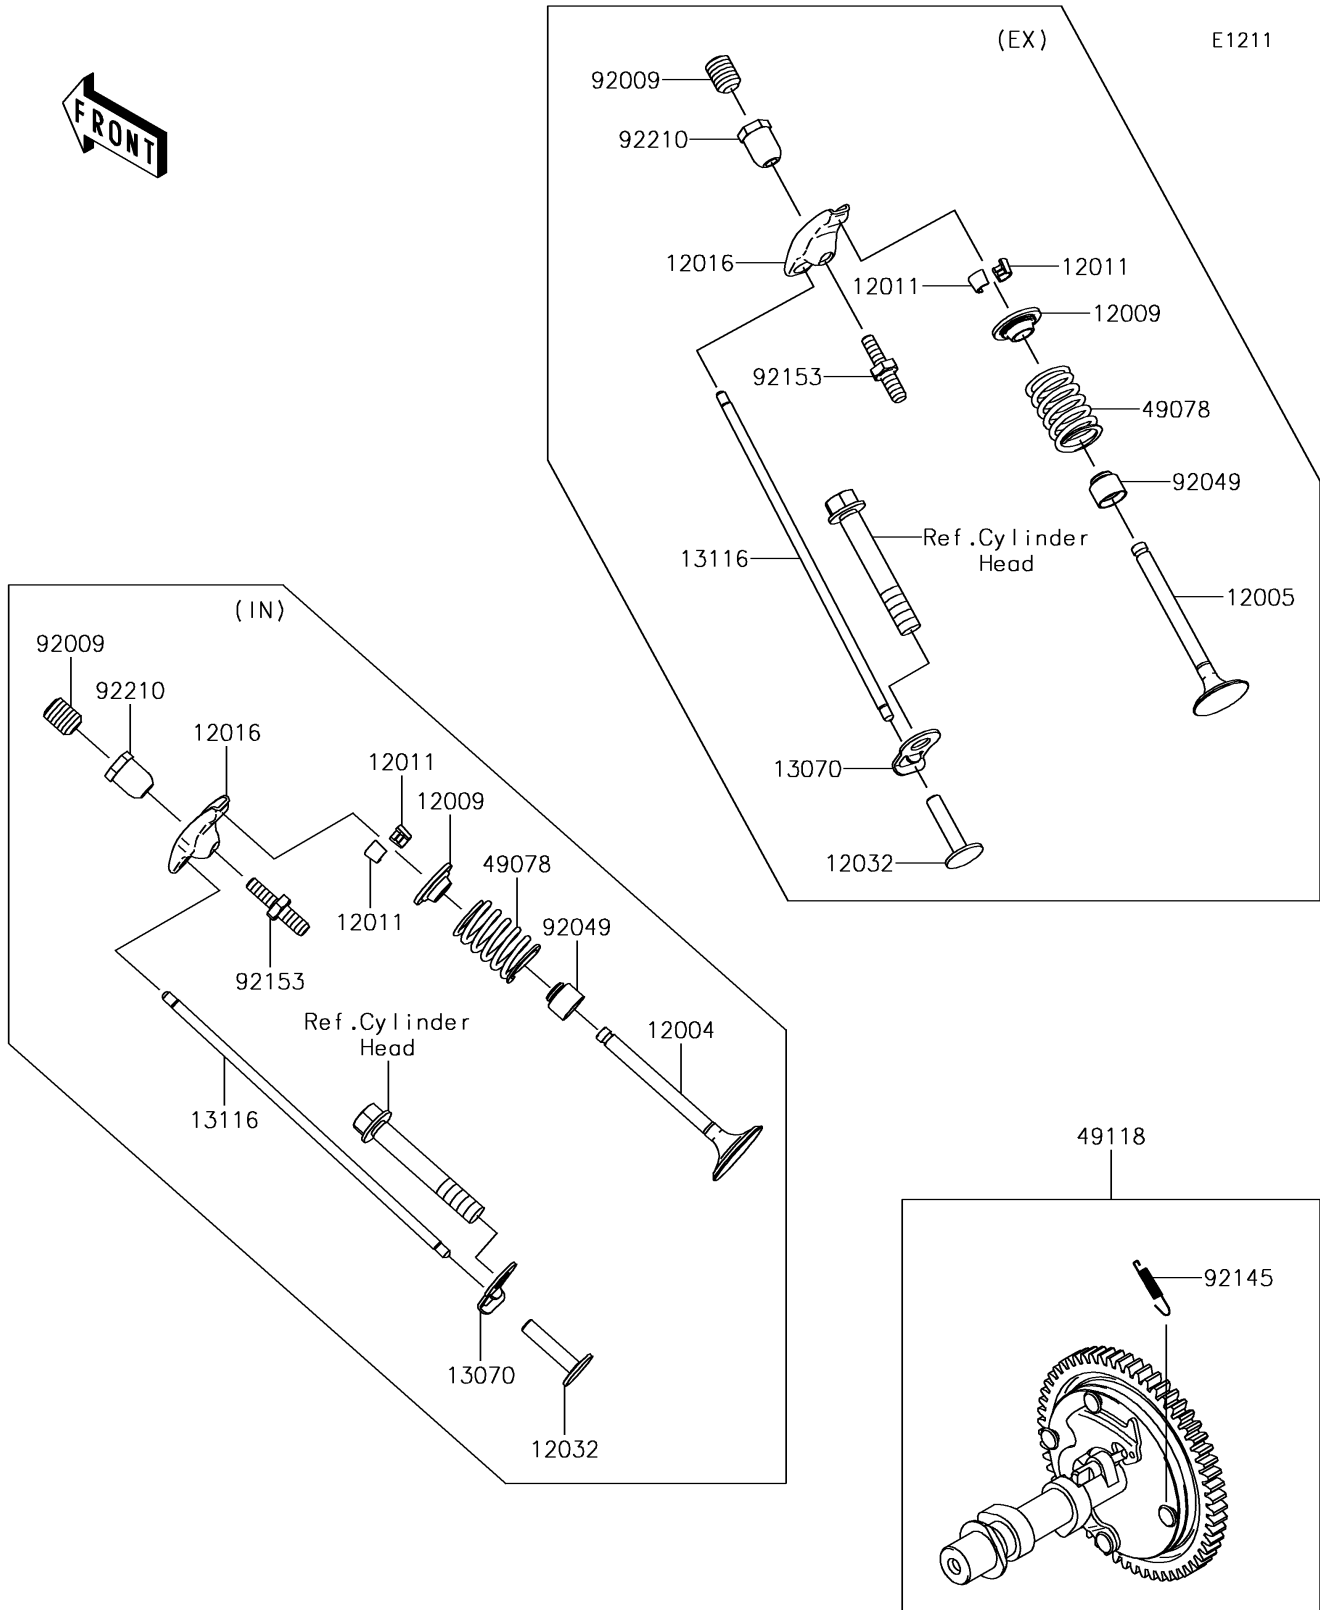

2017 MULE SX™ 4x4 SE

PARTS DIAGRAM

Valve(s)/Camshaft(s)

2017 MULE SX™ 4x4 SE

PARTS LIST

Valve(s)/Camshaft(s)

ITEM NAME

PART NUMBER

QUANTITY
