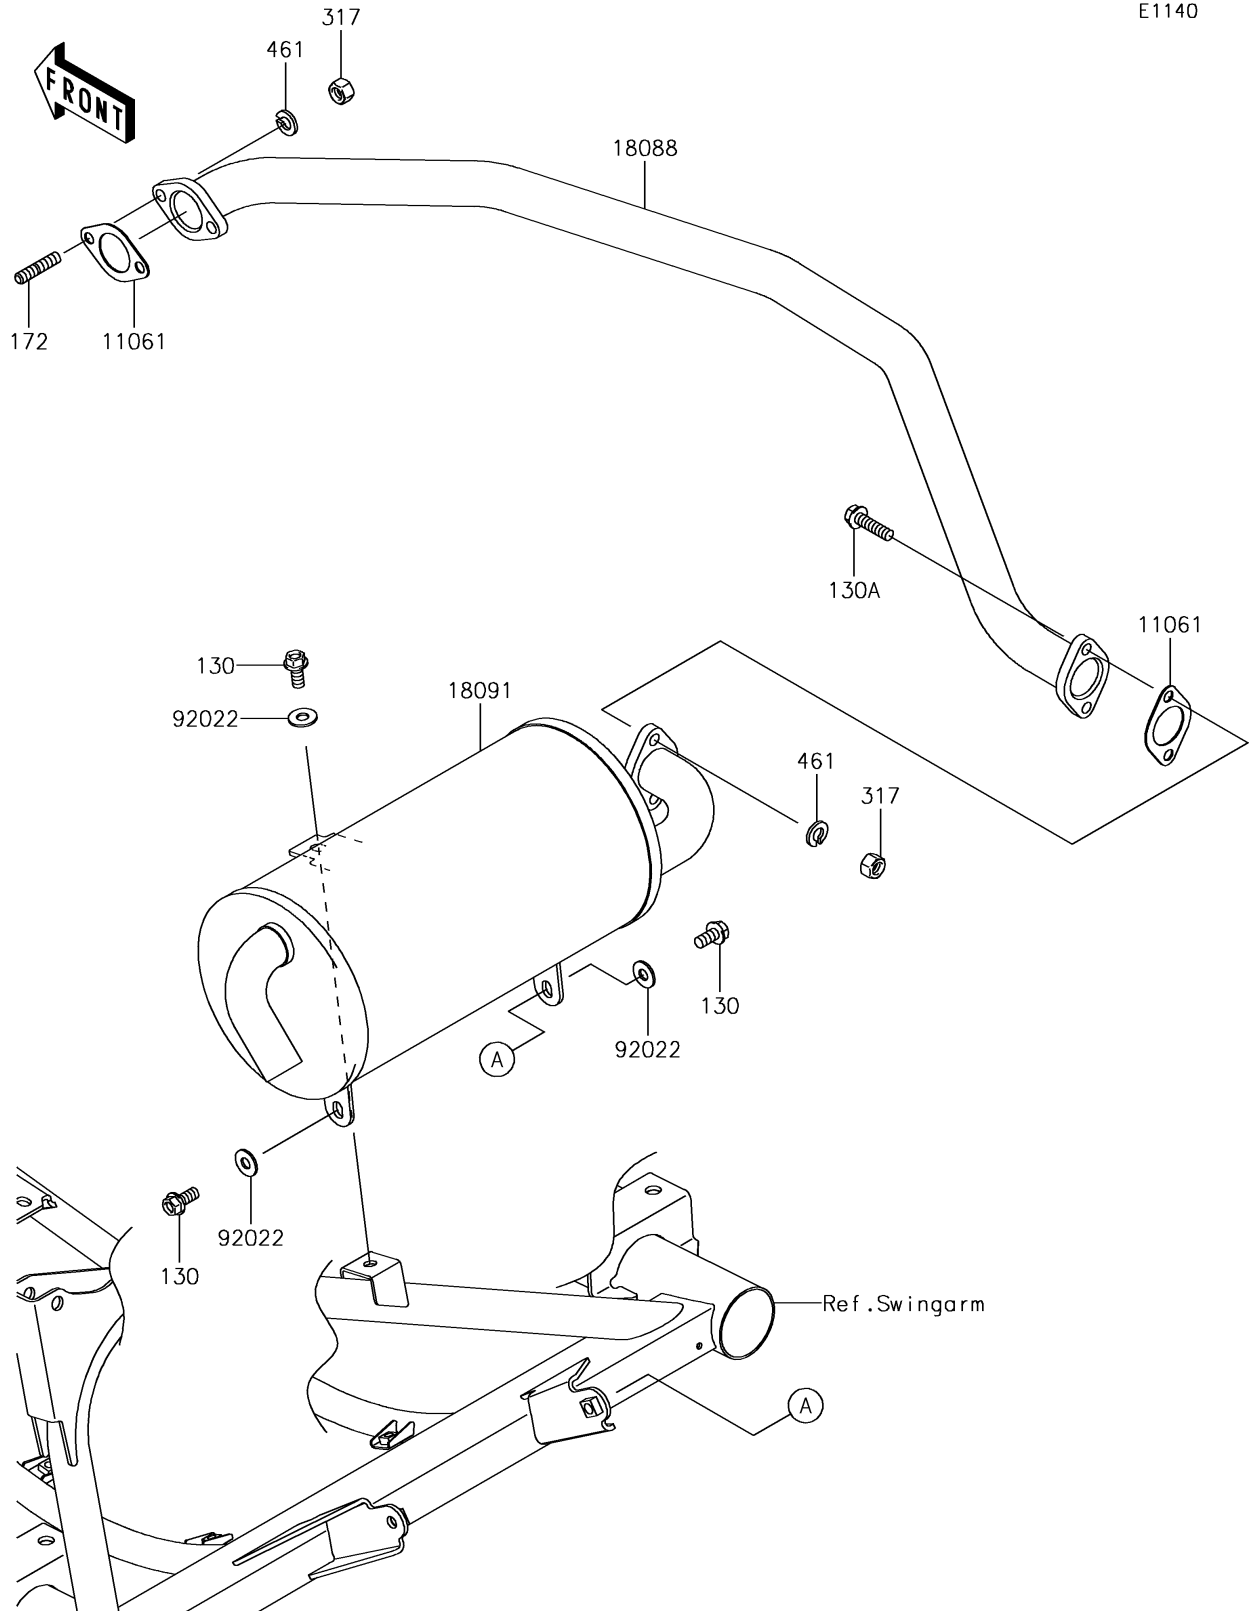

2017 MULE SX™ 4x4 SE

PARTS DIAGRAM

Muffler(s)

E1140

2017 MULE SX™ 4x4 SE

PARTS LIST

Muffler(s)

ITEM NAME

PART NUMBER

QUANTITY
