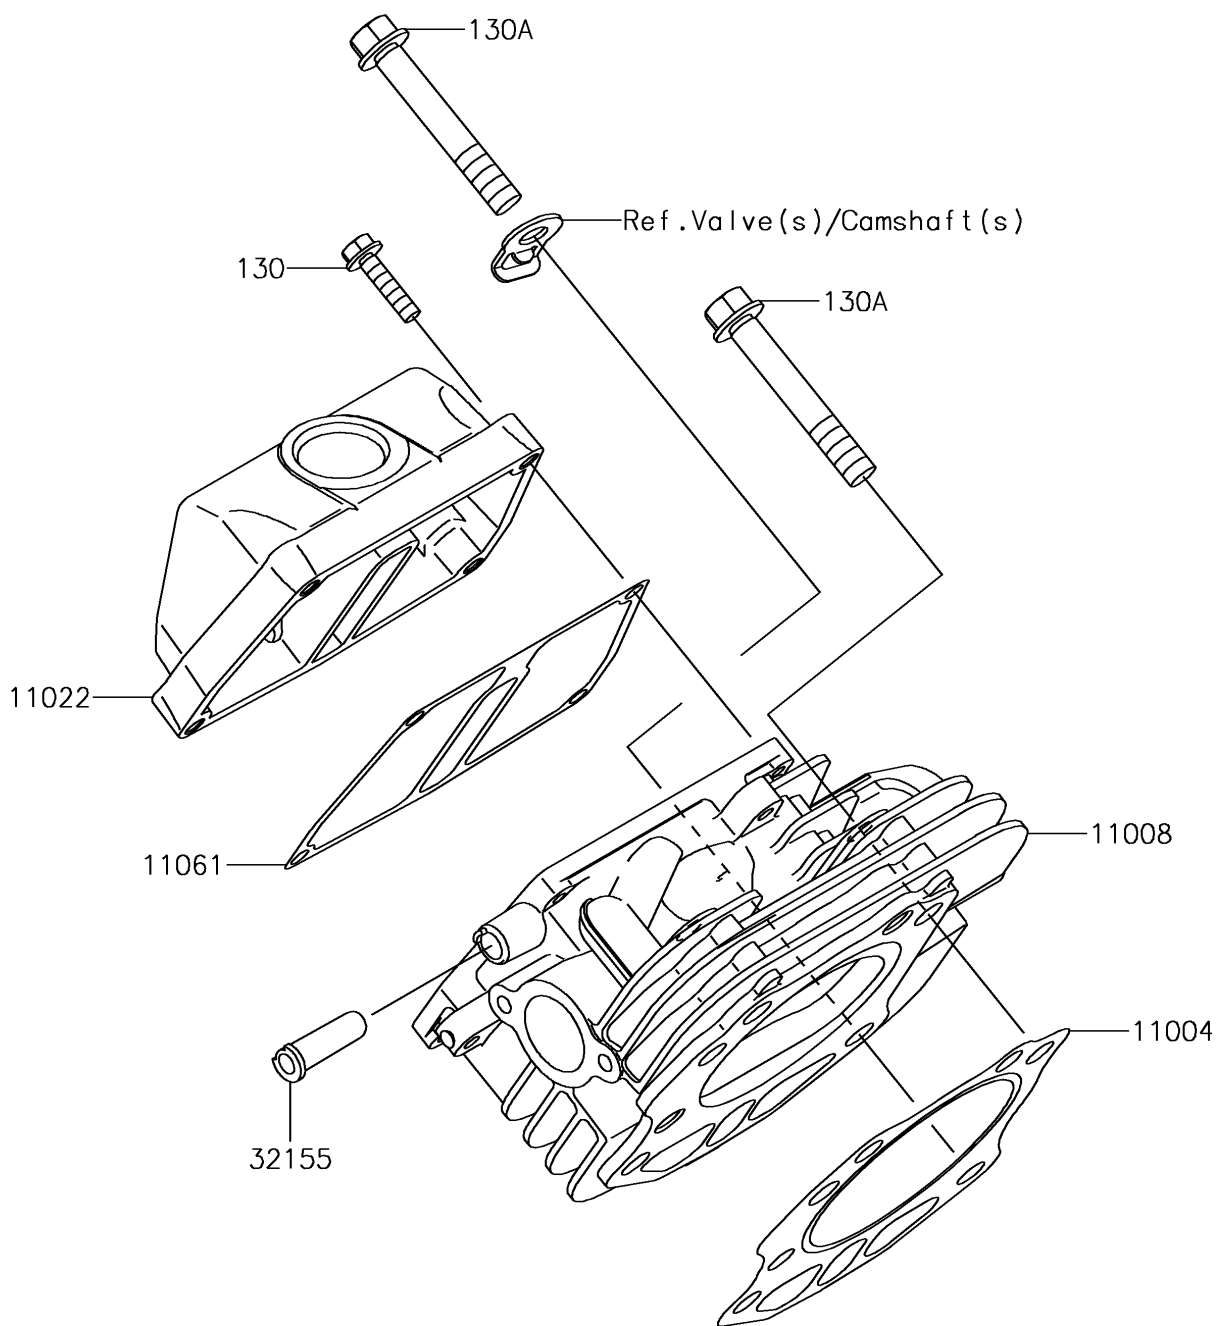

2019 MULE SX™ 4x4 SE

PARTS DIAGRAM

Cylinder Head

E1111

2019 MULE SX™ 4x4 SE

PARTS LIST

Cylinder Head

ITEM NAME	PART NUMBER	QUANTITY
GASKET-HEAD (Ref # 11004)	11004-7017	1
HEAD-COMP-CYLINDER (Ref # 11008)	11008-2162	1
CASE-ROCKER (Ref # 11022)	11022-0045	1
GASKET,CASE-ROCKER (Ref # 11061)	11061-7041	1
PIPE,HEAD-CYLINDER (Ref # 32155)	32155-2213	1
BOLT-FLANGED,6X25 (Ref # 130)	130BA0625	4
BOLT-FLANGED,10X65 (Ref # 130A)	130CA1065	4