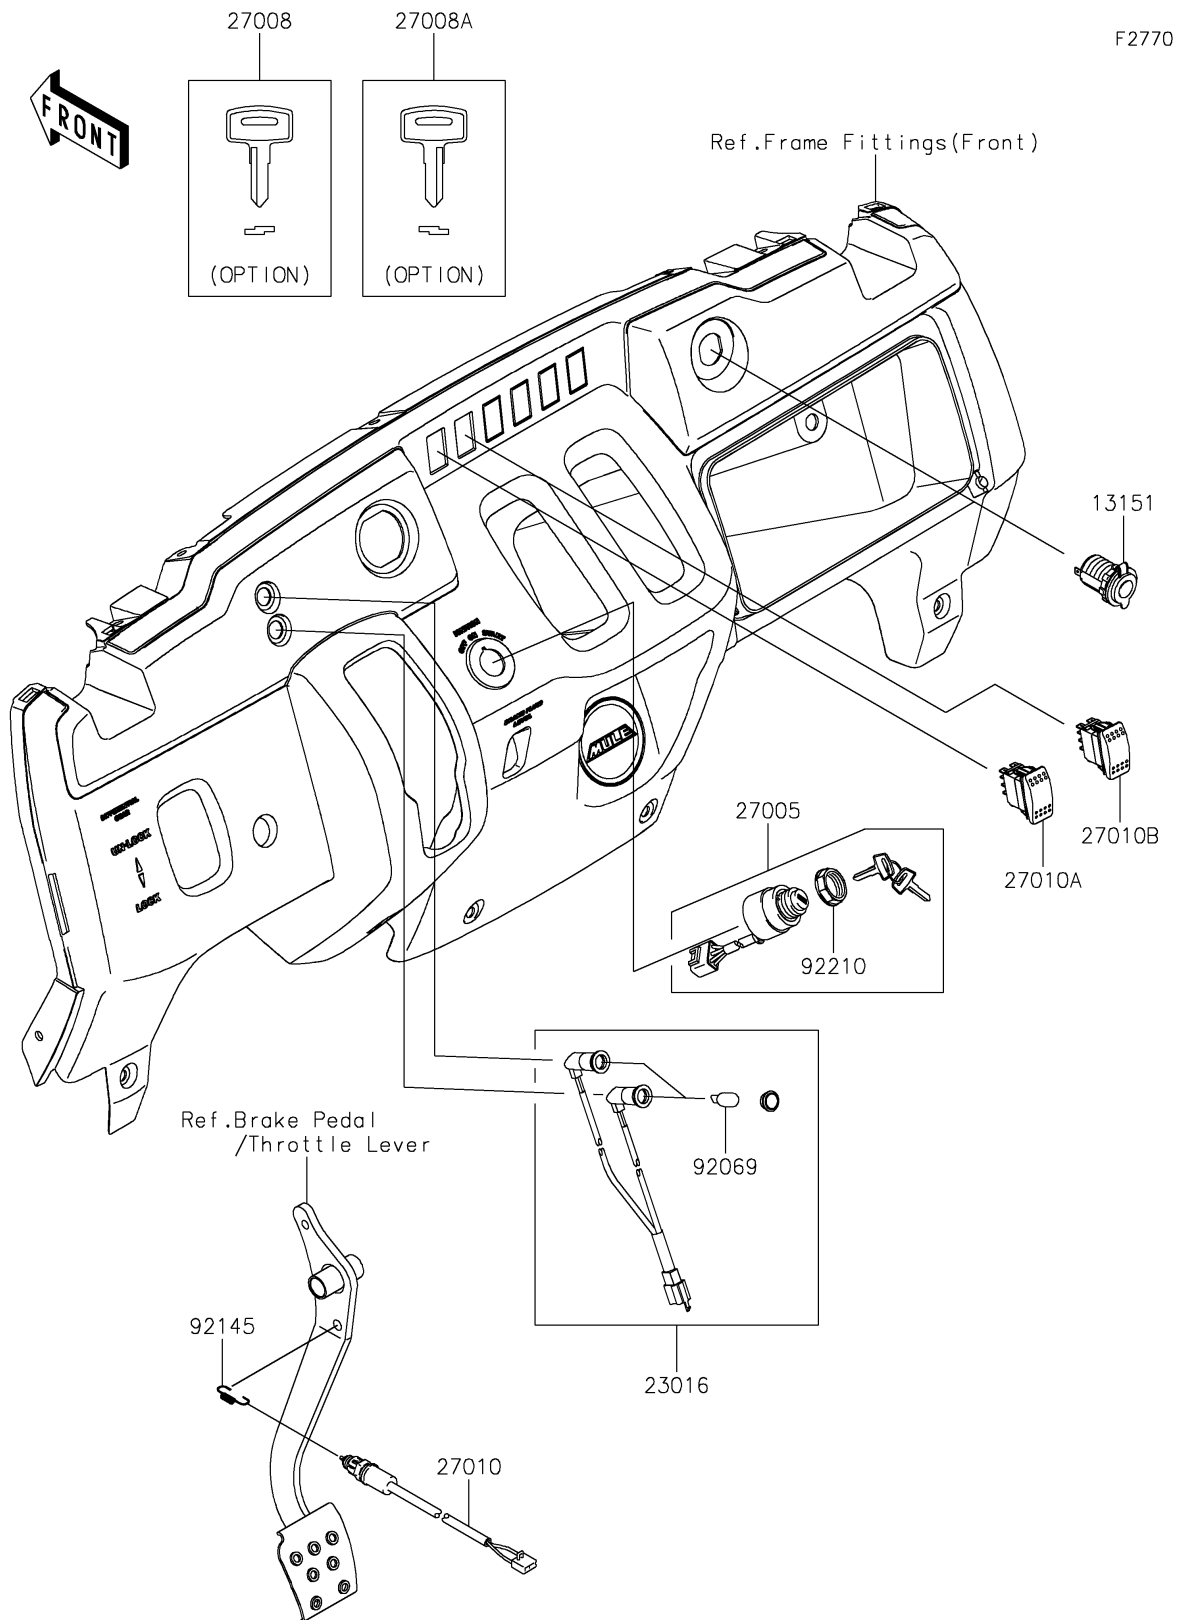

2019 MULE SX™ 4x4 XC SE

PARTS DIAGRAM

Ignition Switch

2019 MULE SX™ 4x4 XC SE

PARTS LIST

Ignition Switch

ITEM NAME	PART NUMBER	QUANTITY
SWITCH-COMP,OUTLET,12V (Ref # 13151)	13151-0556	1
LAMP-ASSY,PARKING&OIL TEMP (Ref # 23016)	23016-0590	1
SWITCH-ASSY-IGNITION (Ref # 27005)	27005-1146	1
KEY-LOCK,BLANK (Ref # 27008)	27008-1153	1
KEY-LOCK,BLANK (Ref # 27008A)	27008-1157	1
SWITCH,BRAKE (Ref # 27010)	27010-0724	1
SWITCH,OUTER (Ref # 27010A)	27010-0806	1
SWITCH,OUTER (Ref # 27010B)	27010-0807	1
BULB,12V 1.7W,T10 (Ref # 92069)	92069-1059	2
SPRING,REAR BRAKE SWITCH (Ref # 92145)	92145-7508	1
NUT,IGNITION SWITCH (Ref # 92210)	92210-1264	1