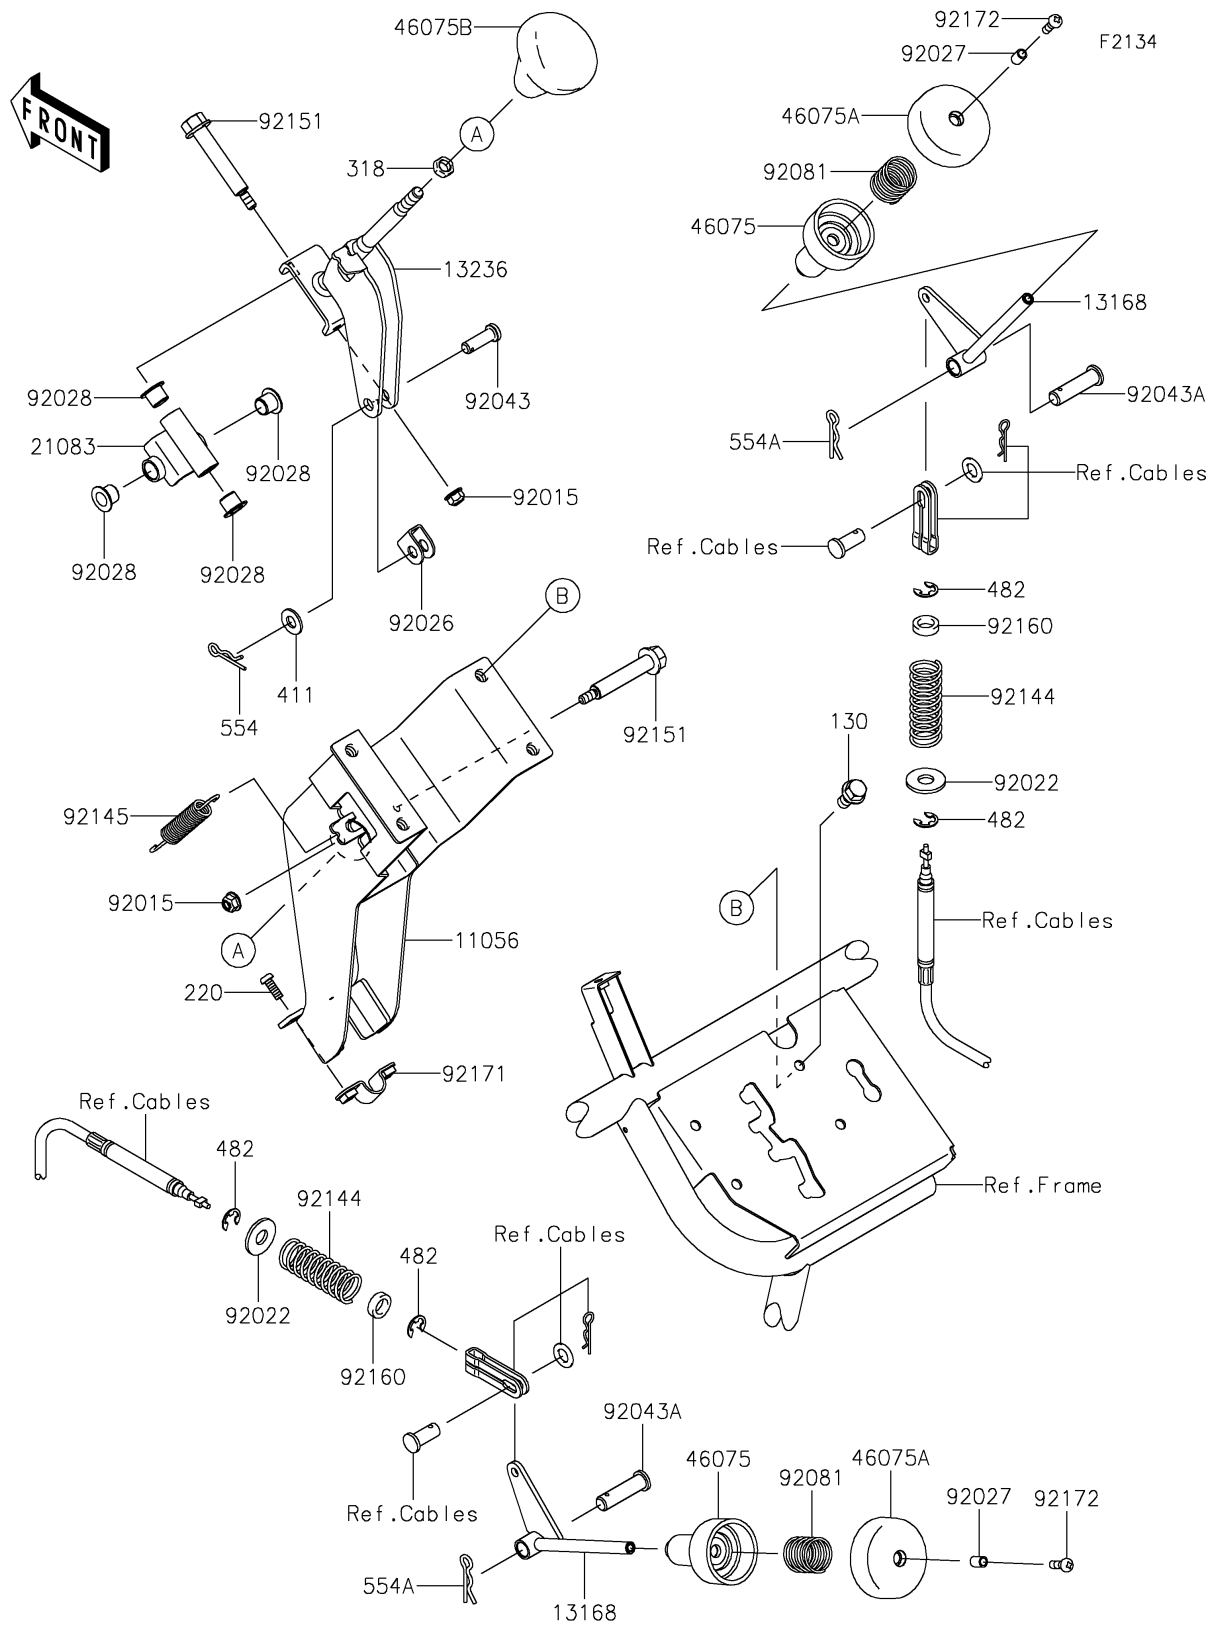

2017 Mule SX 4X4 XC SE

PARTS DIAGRAM

Shift Lever(s)

2017 Mule SX 4X4 XC SE

PARTS LIST

Shift Lever(s)

ITEM NAME

PART NUMBER

QUANTITY
