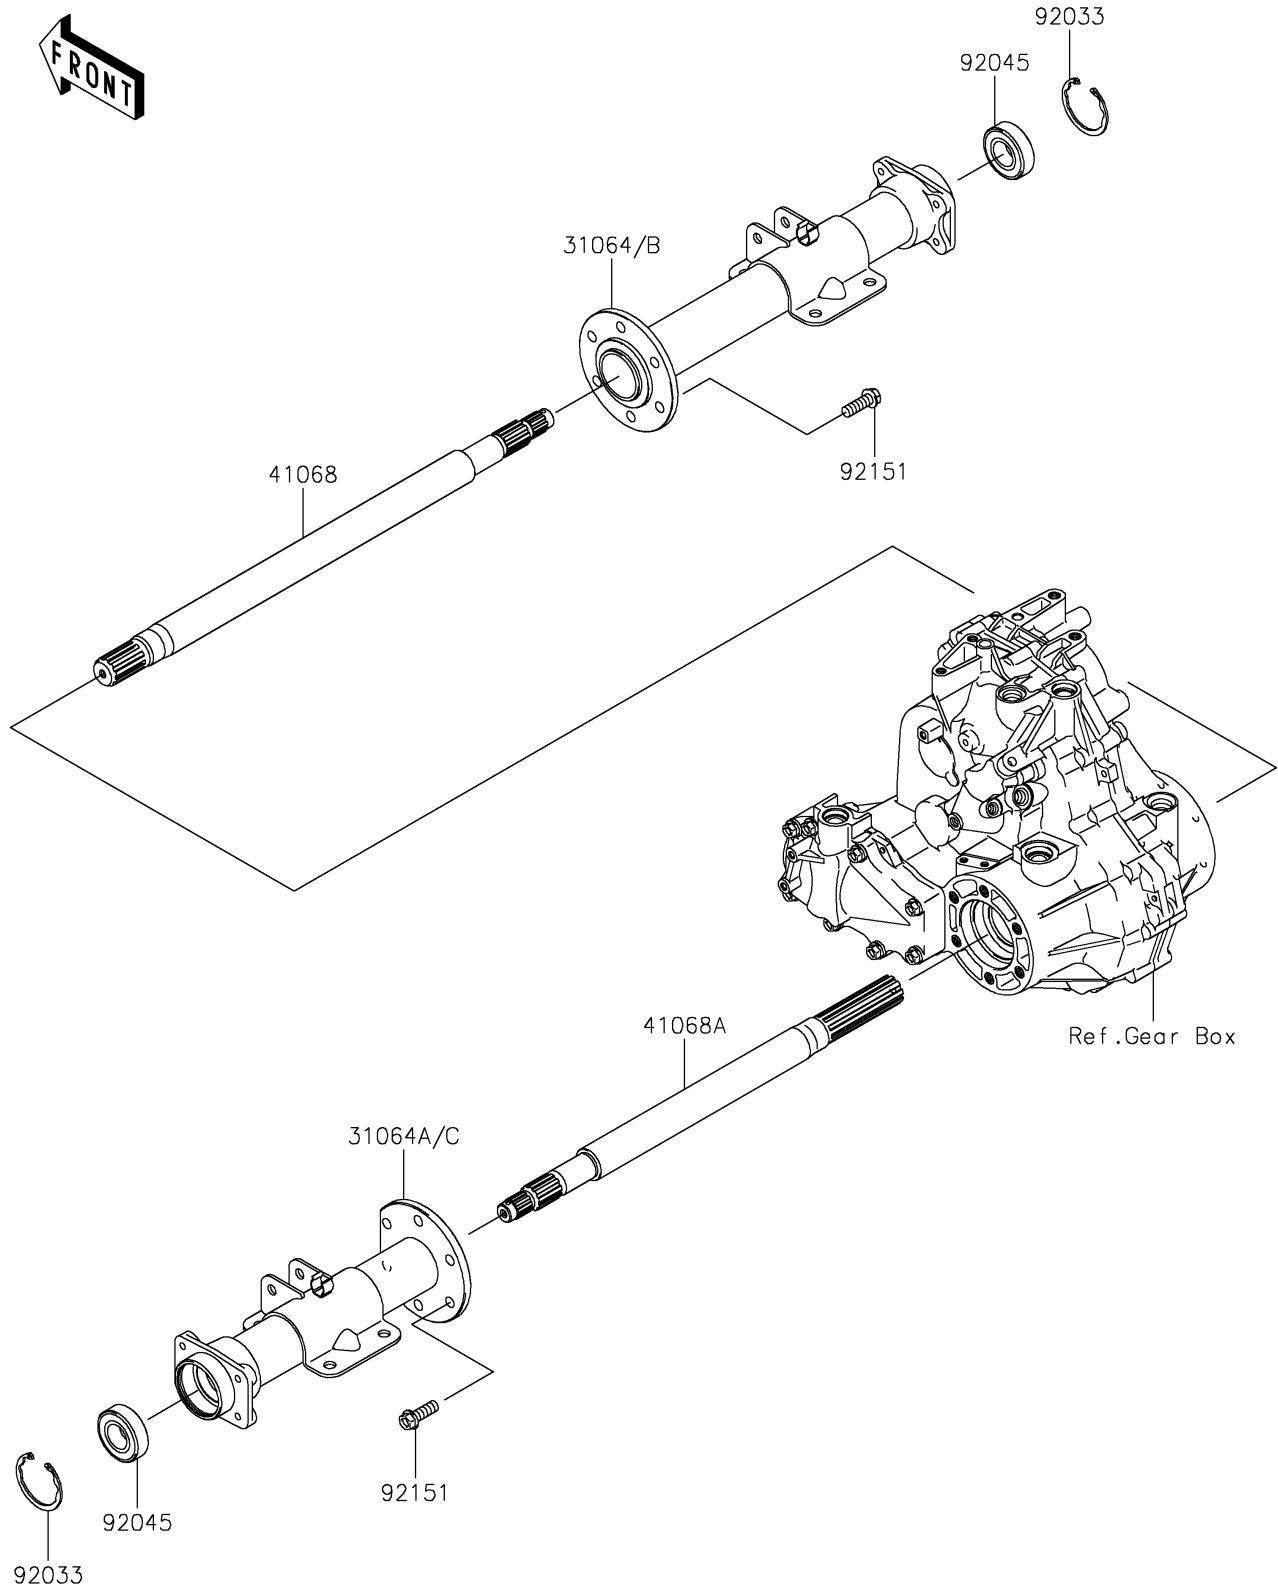

2017 Mule SX 4X4 XC SE

PARTS DIAGRAM

Rear Axle

E3133

2017 Mule SX 4X4 XC SE

PARTS LIST

Rear Axle

ITEM NAME

PART NUMBER

QUANTITY
