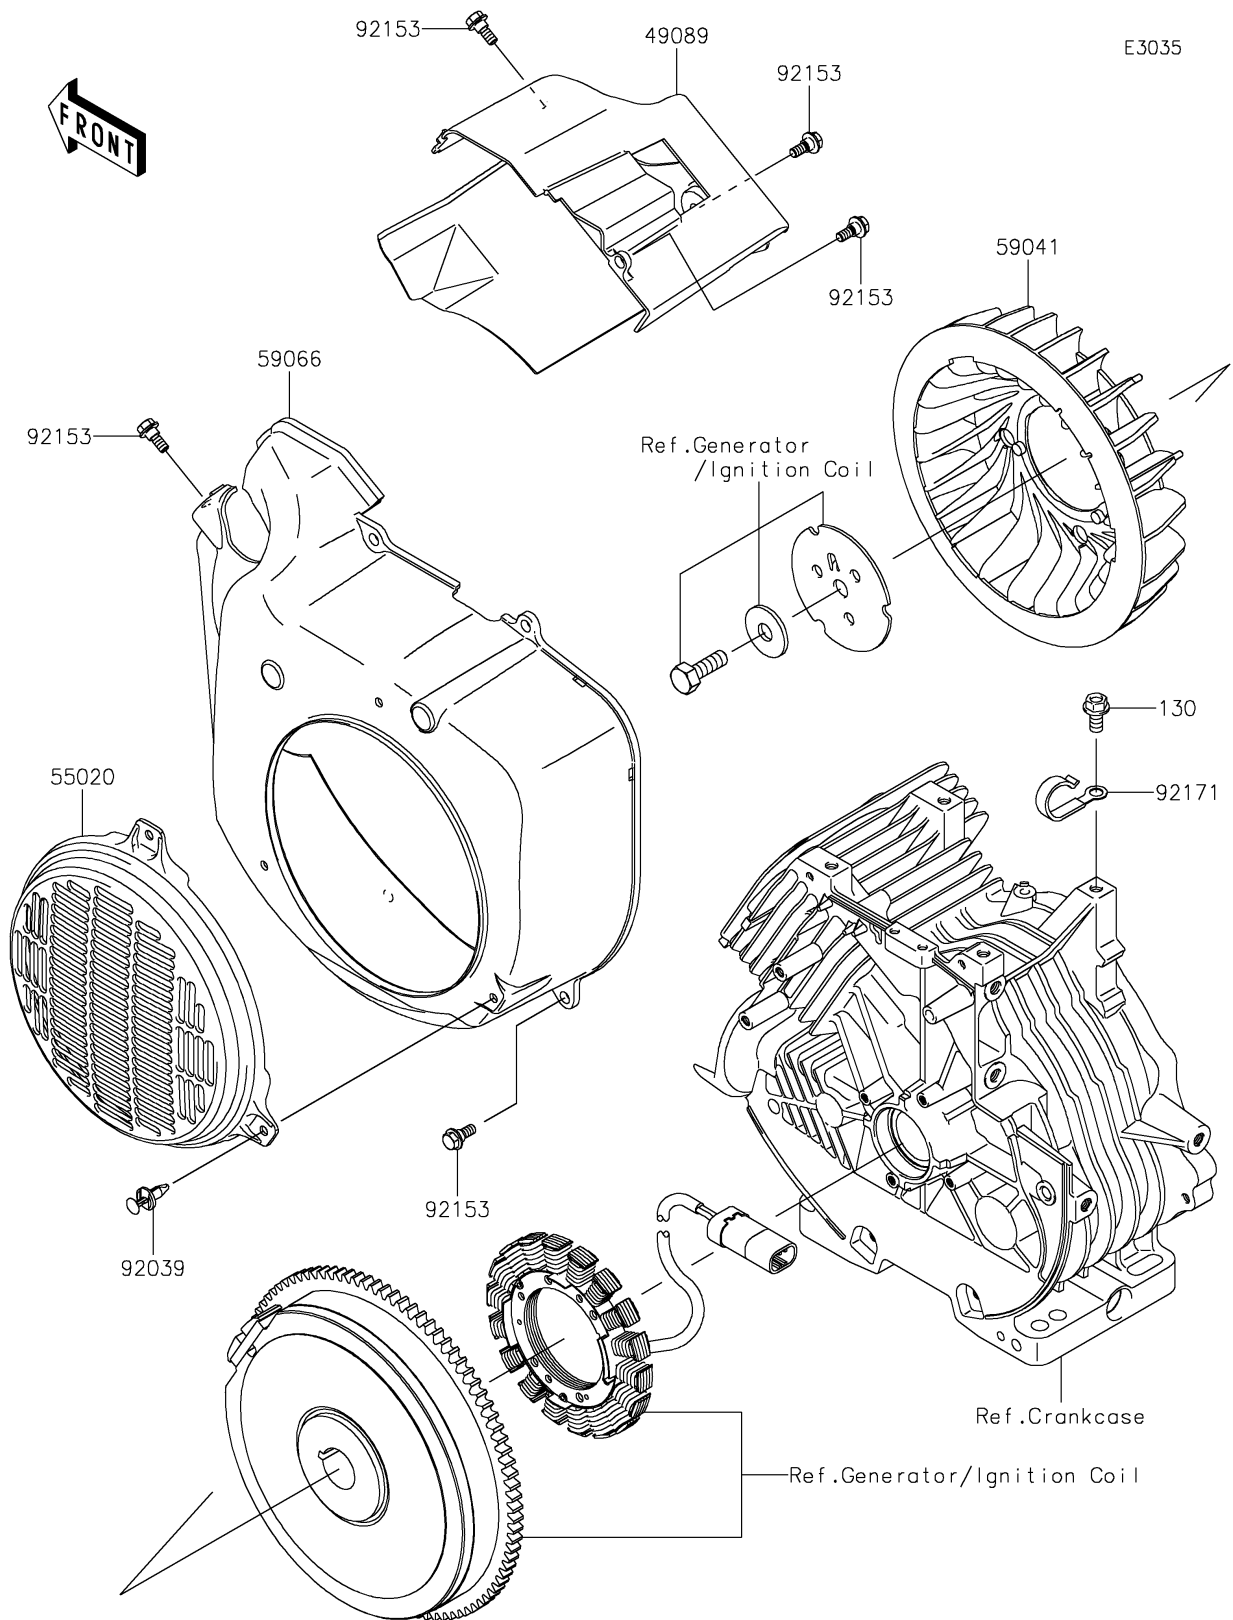

2017 Mule SX 4X4 XC SE

PARTS DIAGRAM

Cooling

2017 Mule SX 4X4 XC SE

PARTS LIST

Cooling

ITEM NAME

PART NUMBER

QUANTITY
