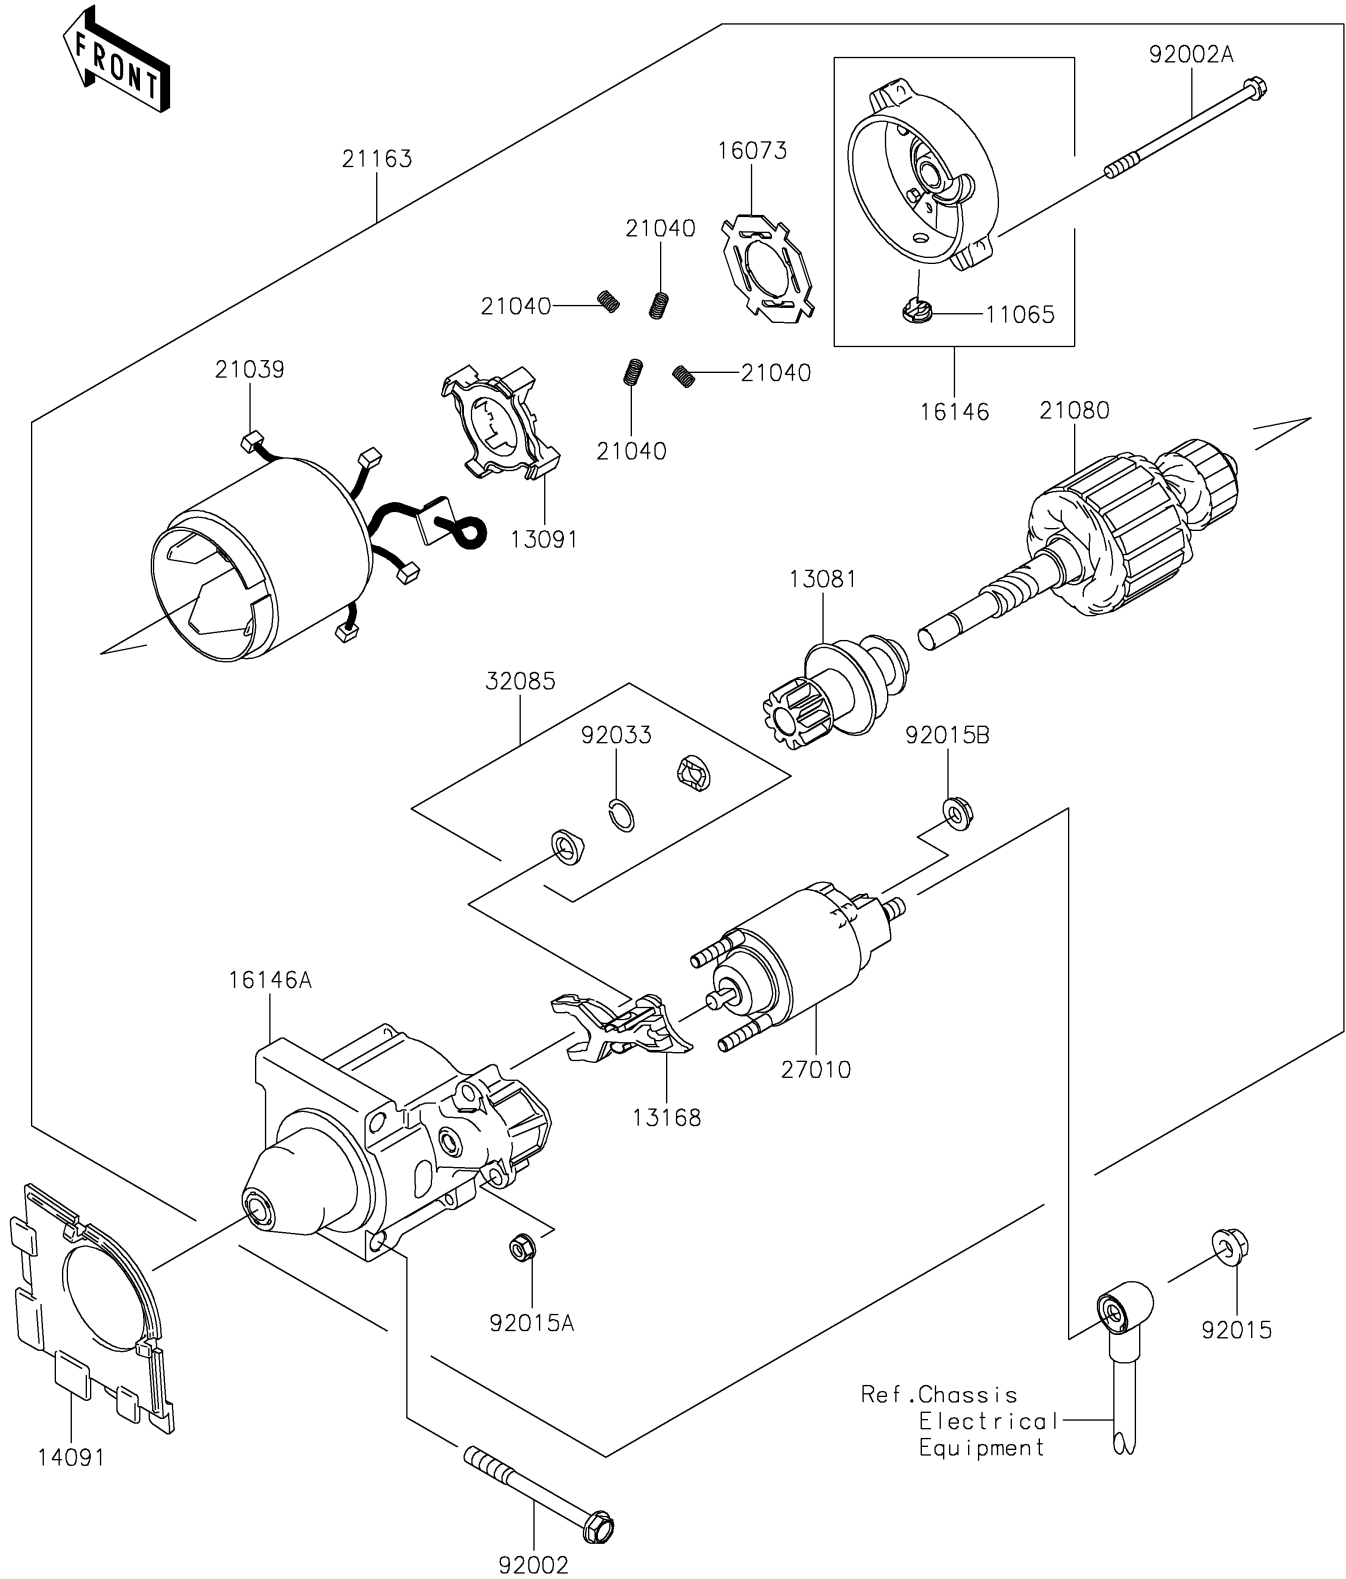

2017 Mule SX 4X4 XC SE

PARTS DIAGRAM

Starter Motor

E1840

2017 Mule SX 4X4 XC SE

PARTS LIST

Starter Motor

ITEM NAME

PART NUMBER

QUANTITY
