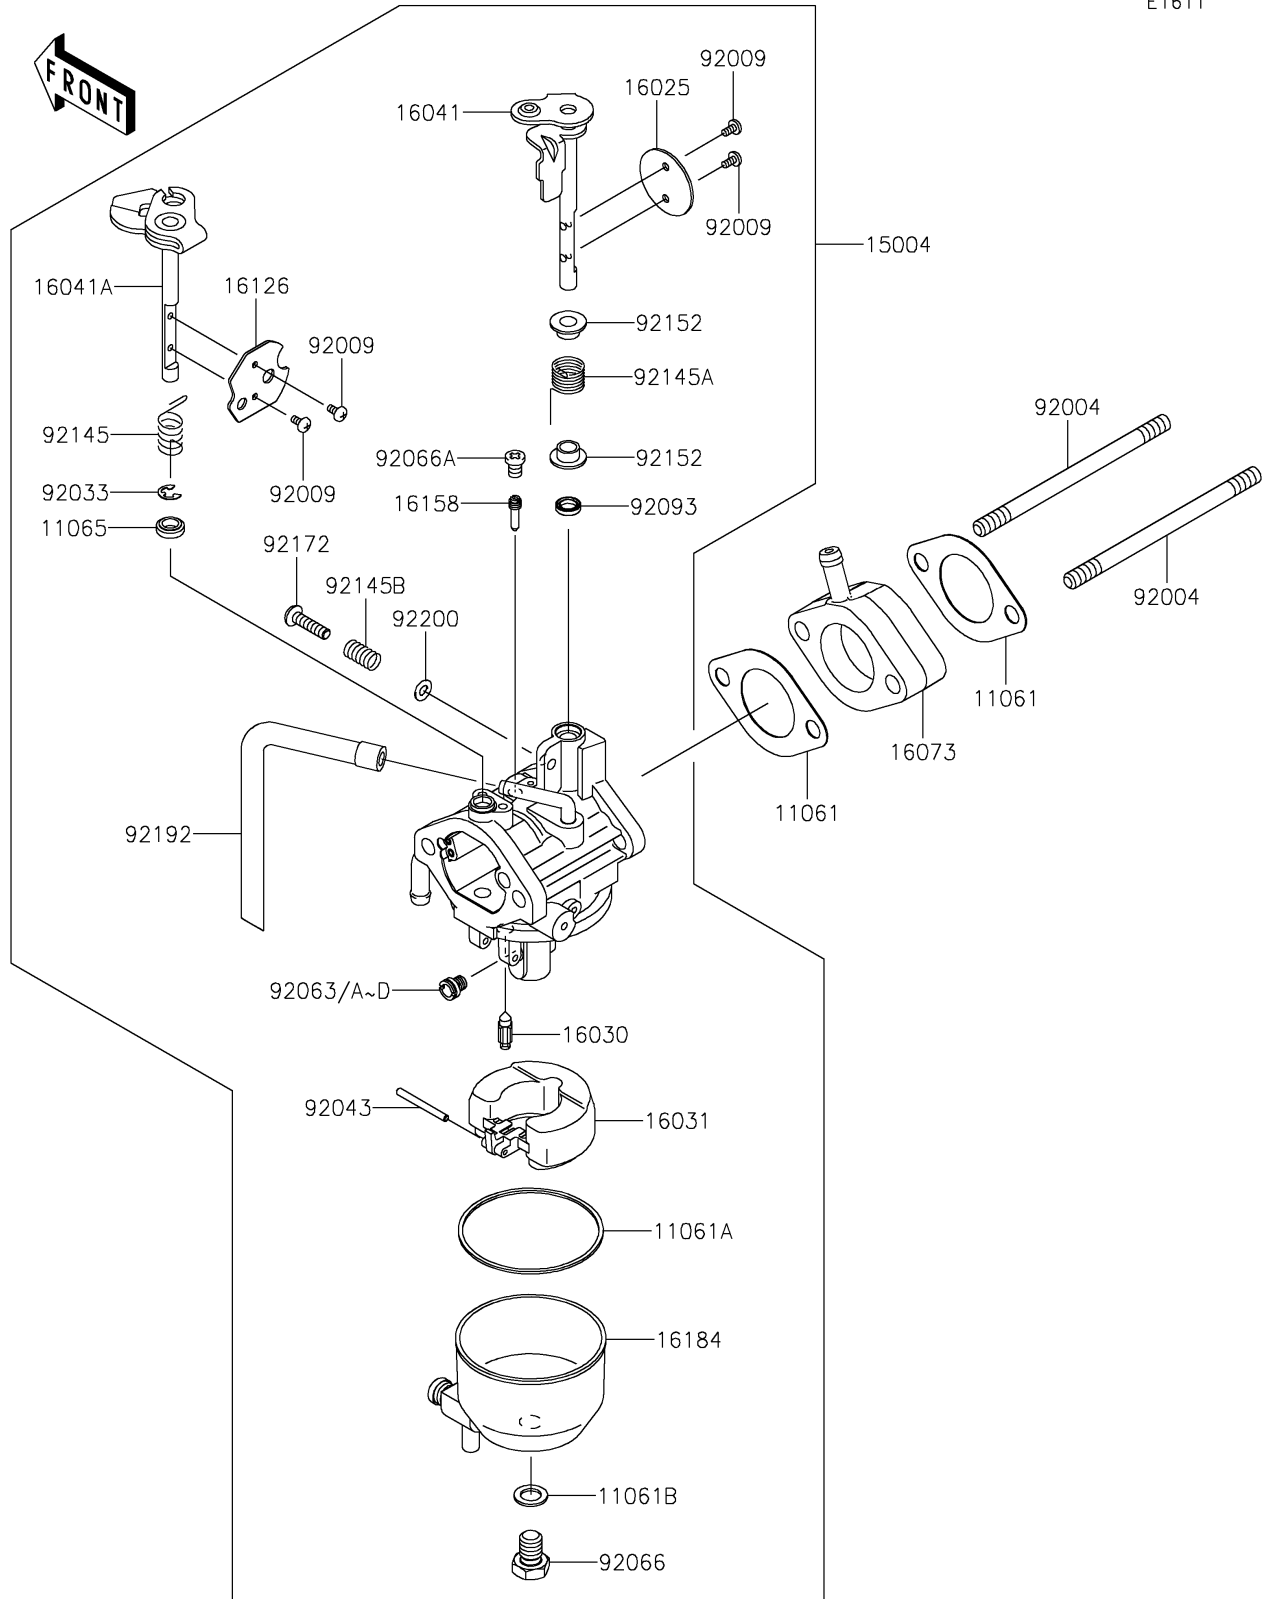

2017 Mule SX 4X4 XC SE

PARTS DIAGRAM

Carburetor

E1611

2017 Mule SX 4X4 XC SE

PARTS LIST

Carburetor

ITEM NAME

PART NUMBER

QUANTITY
