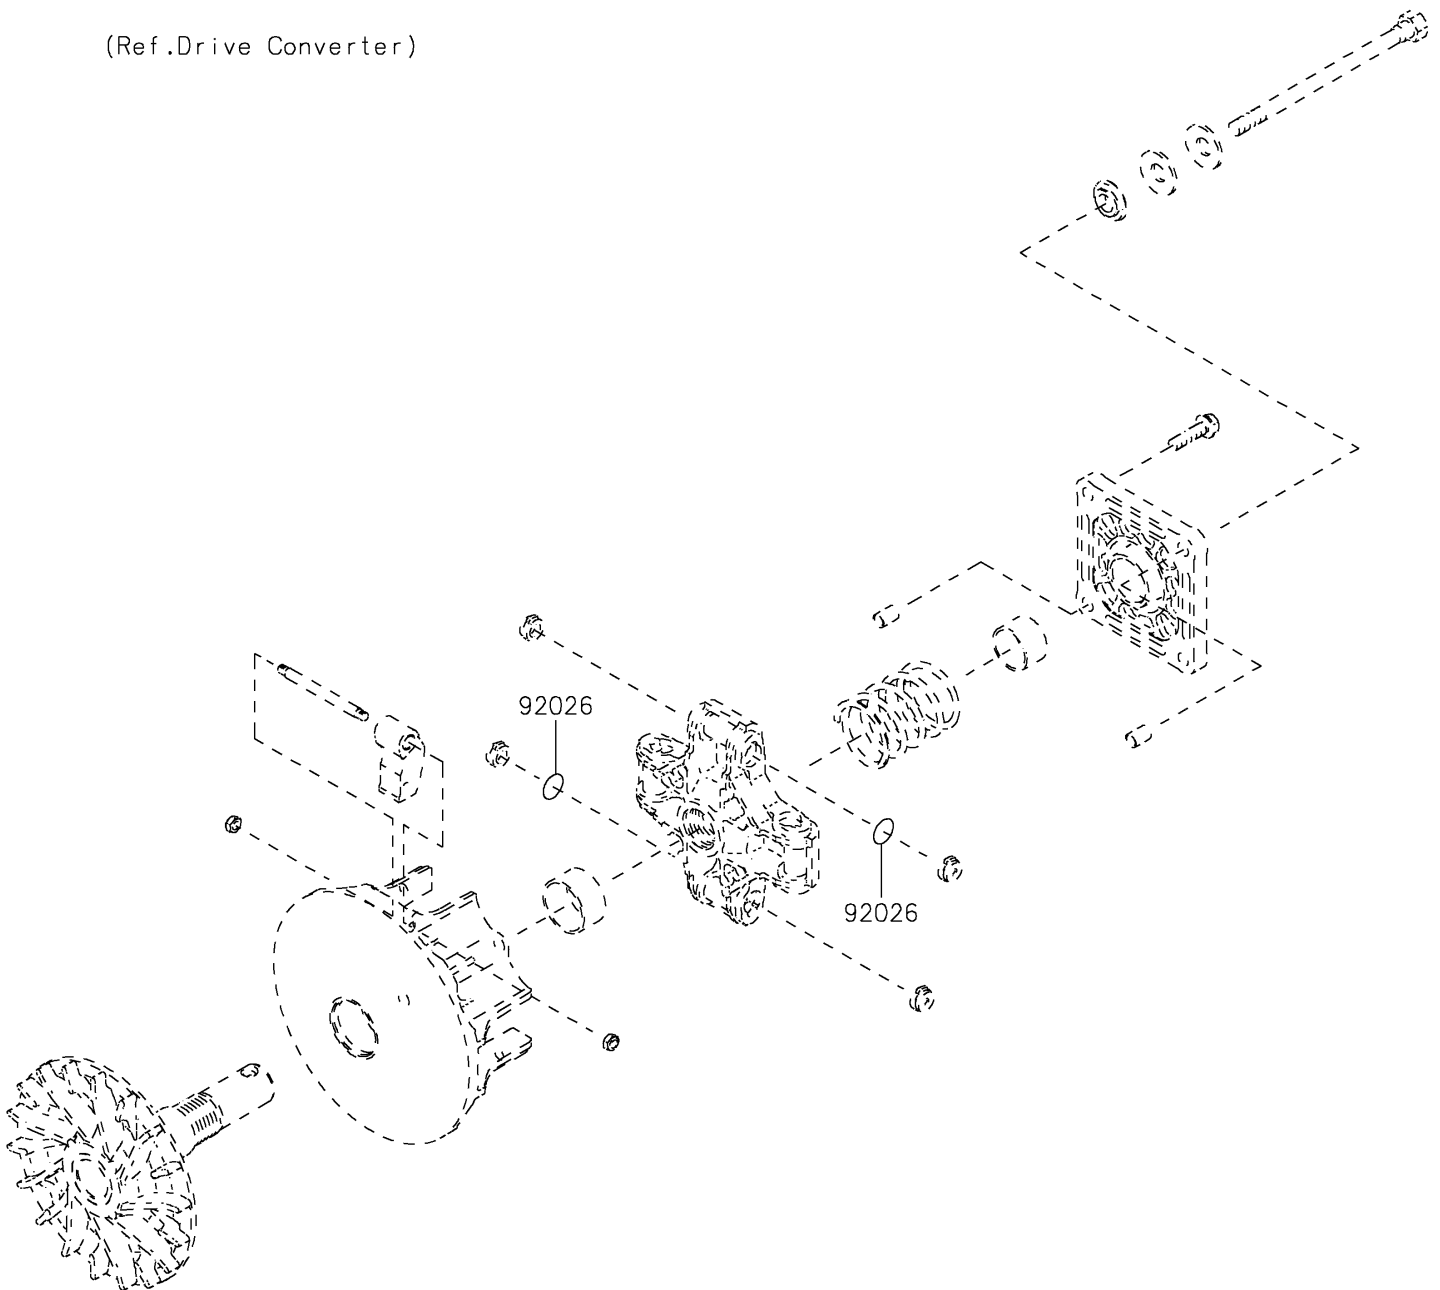

2019 MULE SX™ 4x4 XC CAMO

PARTS DIAGRAM

Optional Parts(Engine)

F2890

(Ref. Drive Converter)

2019 MULE SX™ 4x4 XC CAMO

PARTS LIST

Optional Parts(Engine)

ITEM NAME	PART NUMBER	QUANTITY
-----------	-------------	----------
