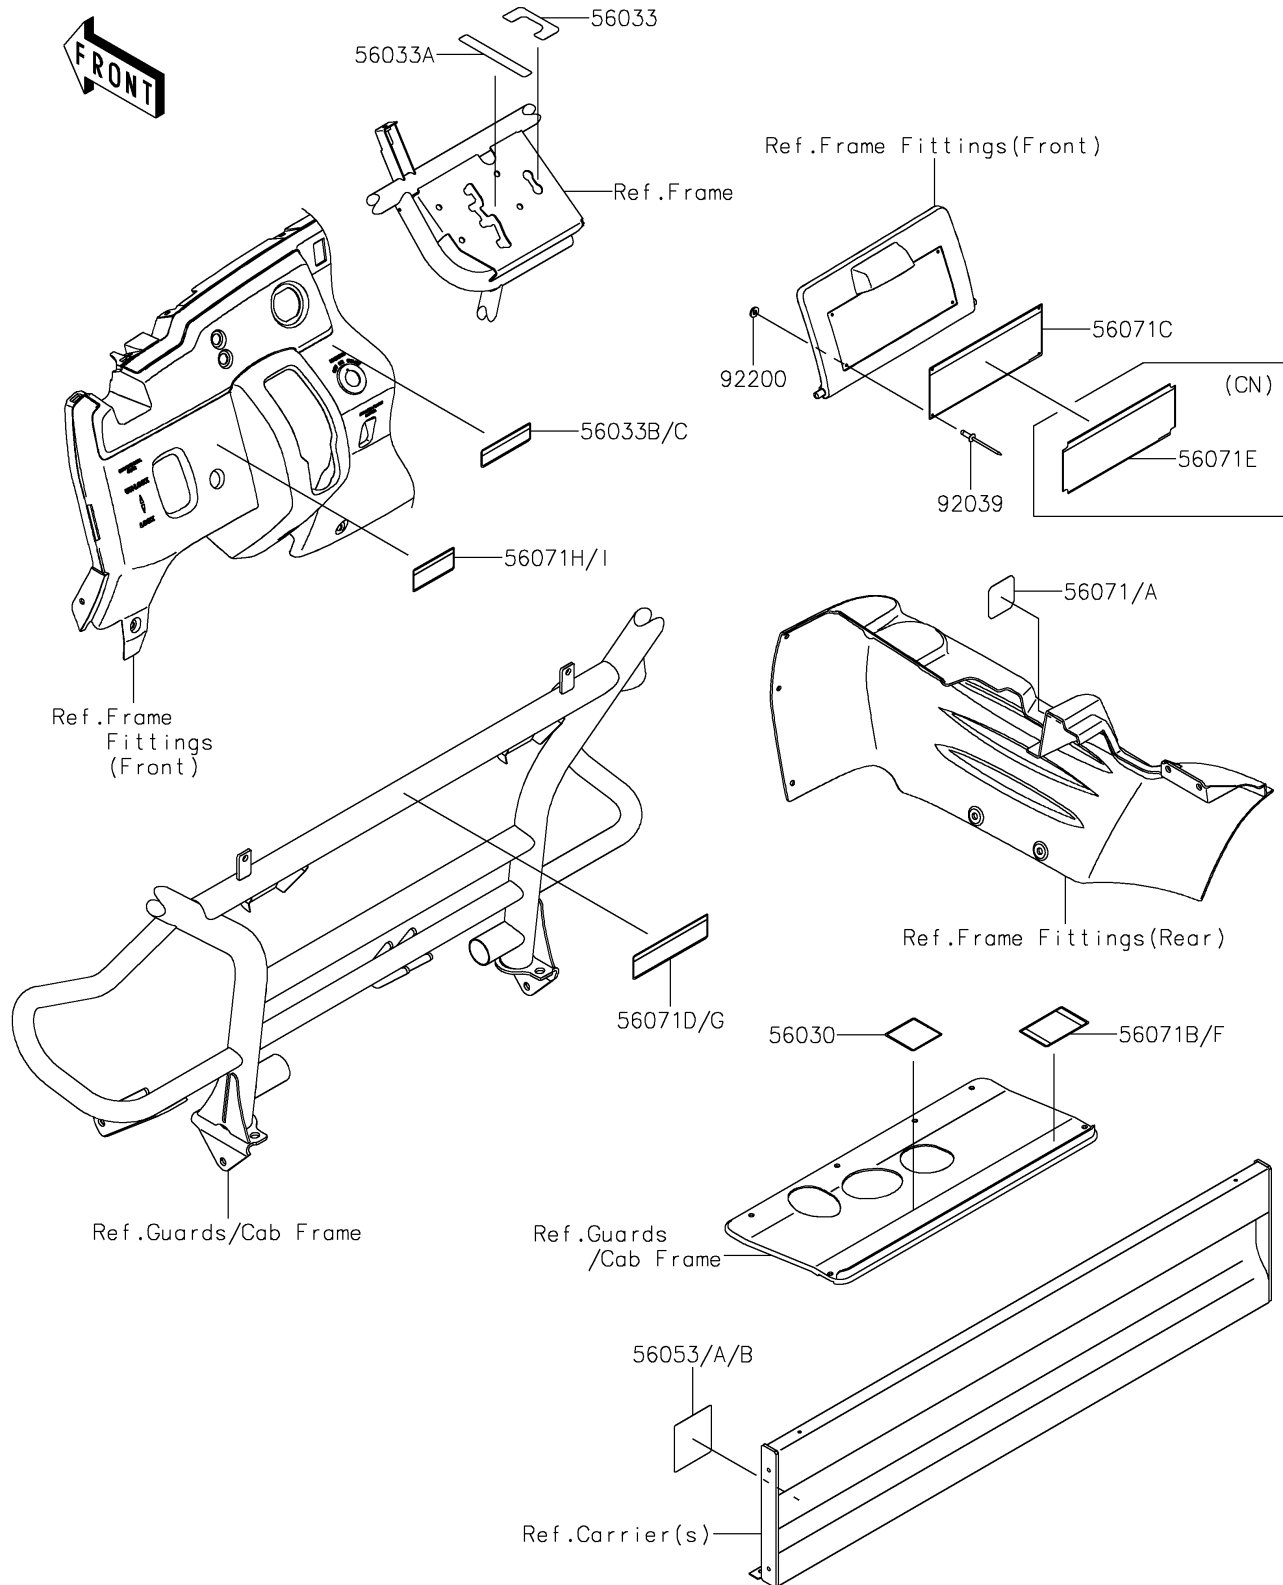

2019 MULE SX™ 4x4 XC CAMO

PARTS DIAGRAM

Labels

F2860

2019 MULE SX™ 4x4 XC CAMO

PARTS LIST

Labels

ITEM NAME	PART NUMBER	QUANTITY
-----------	-------------	----------
