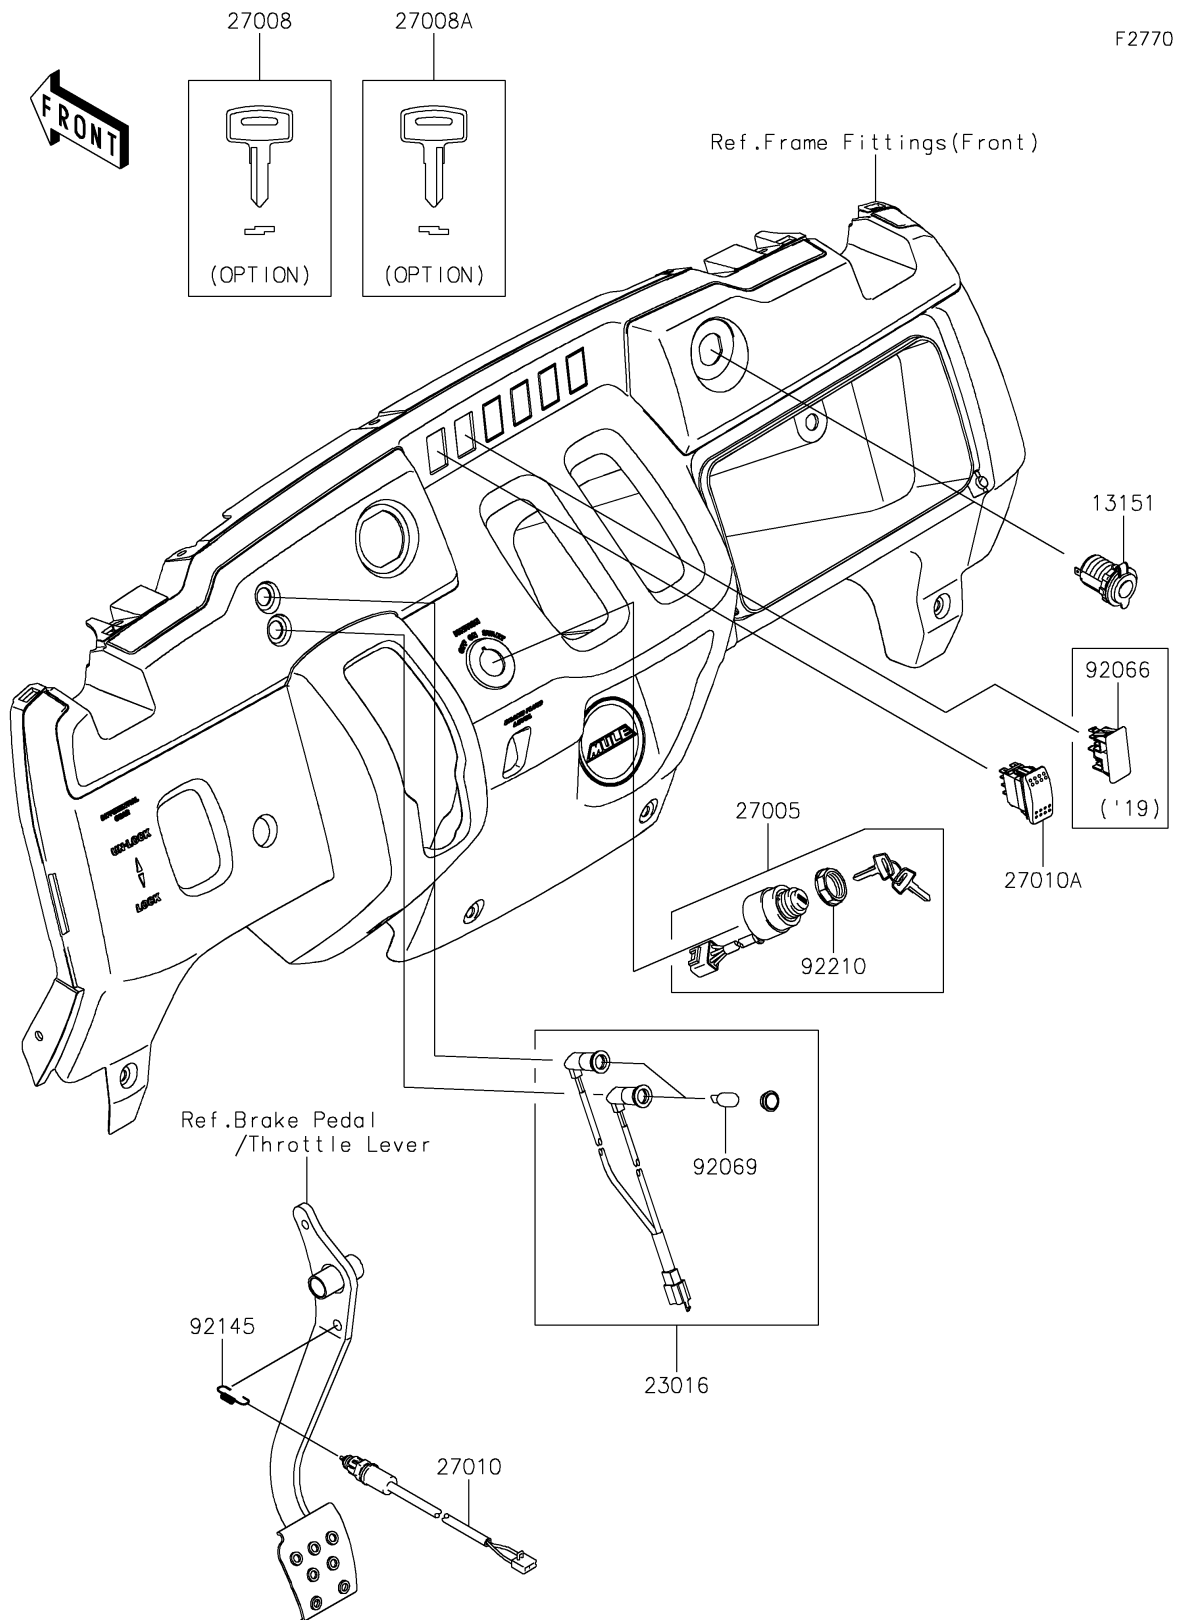

2019 MULE SX™ 4x4 XC CAMO

PARTS DIAGRAM

Ignition Switch

2019 MULE SX™ 4x4 XC CAMO

PARTS LIST

Ignition Switch

ITEM NAME	PART NUMBER	QUANTITY
-----------	-------------	----------
