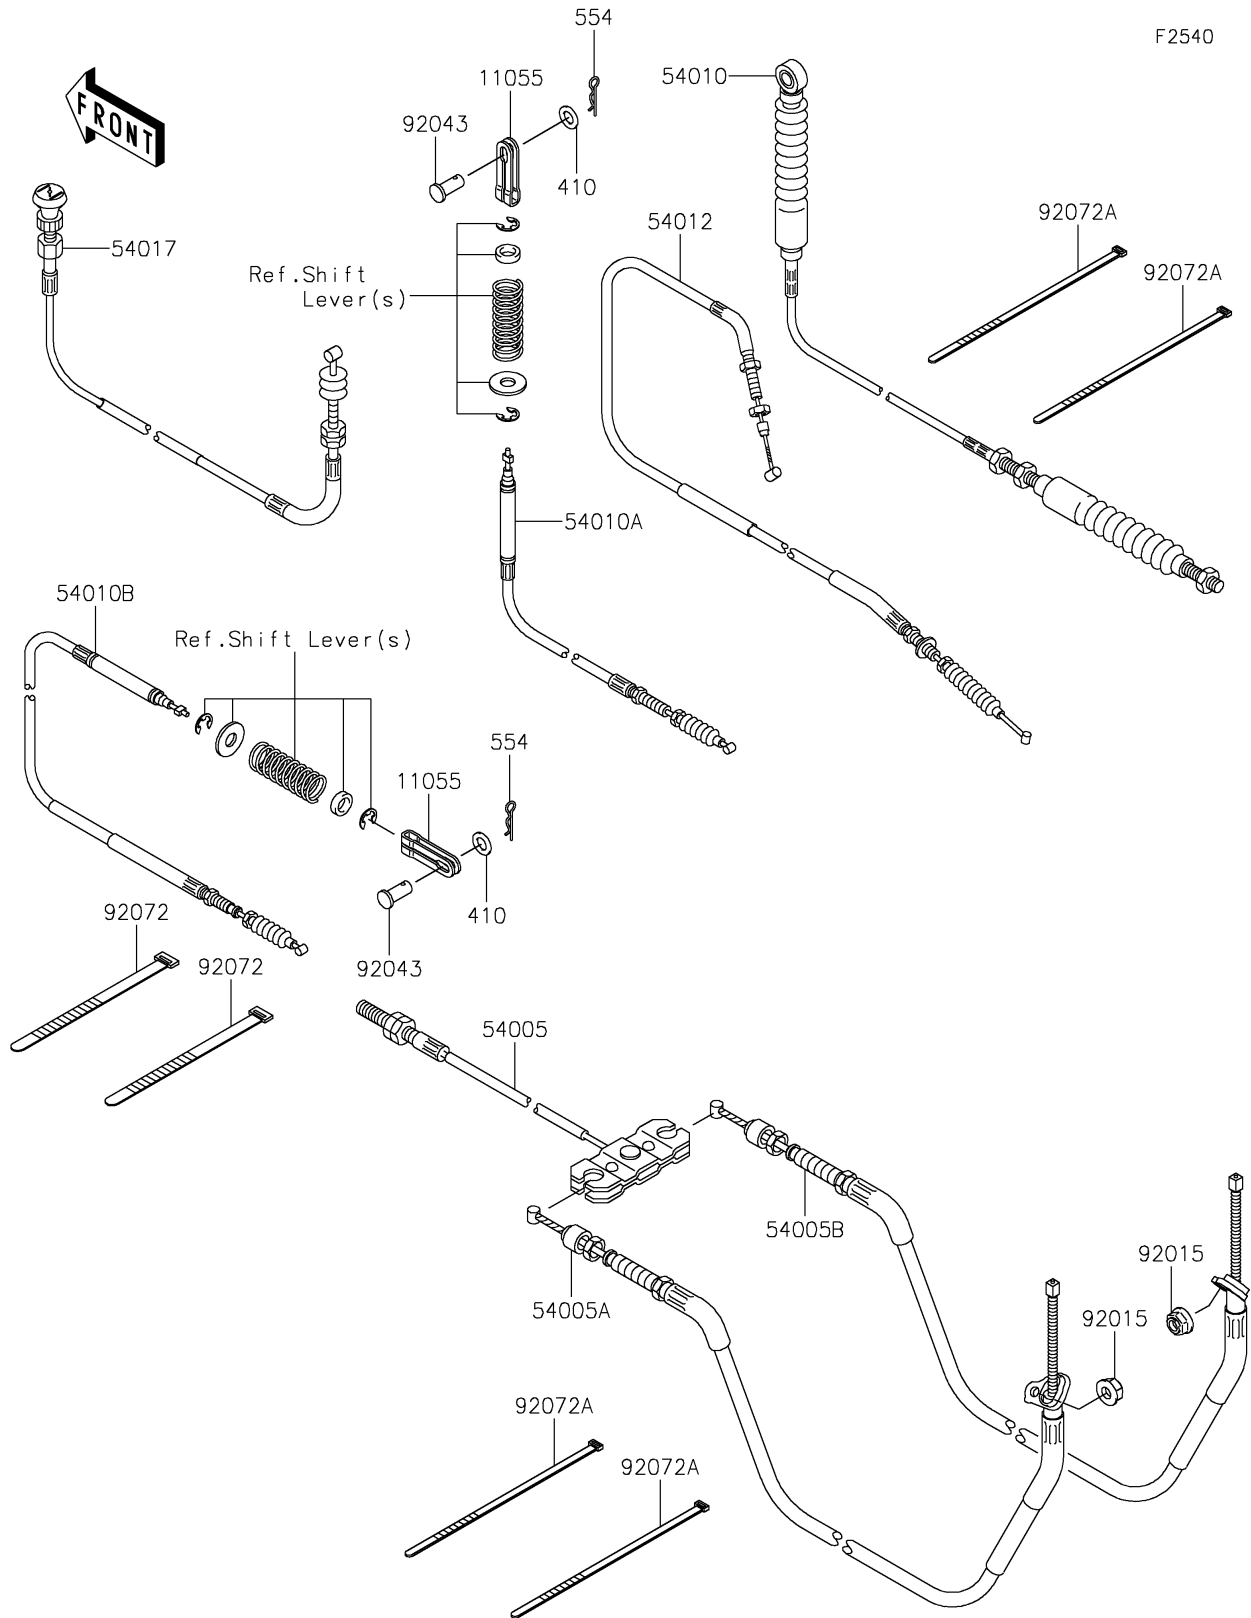

2019 MULE SX™ 4x4 XC CAMO

PARTS DIAGRAM

Cables

2019 MULE SX™ 4x4 XC CAMO

PARTS LIST

Cables

ITEM NAME	PART NUMBER	QUANTITY
-----------	-------------	----------
