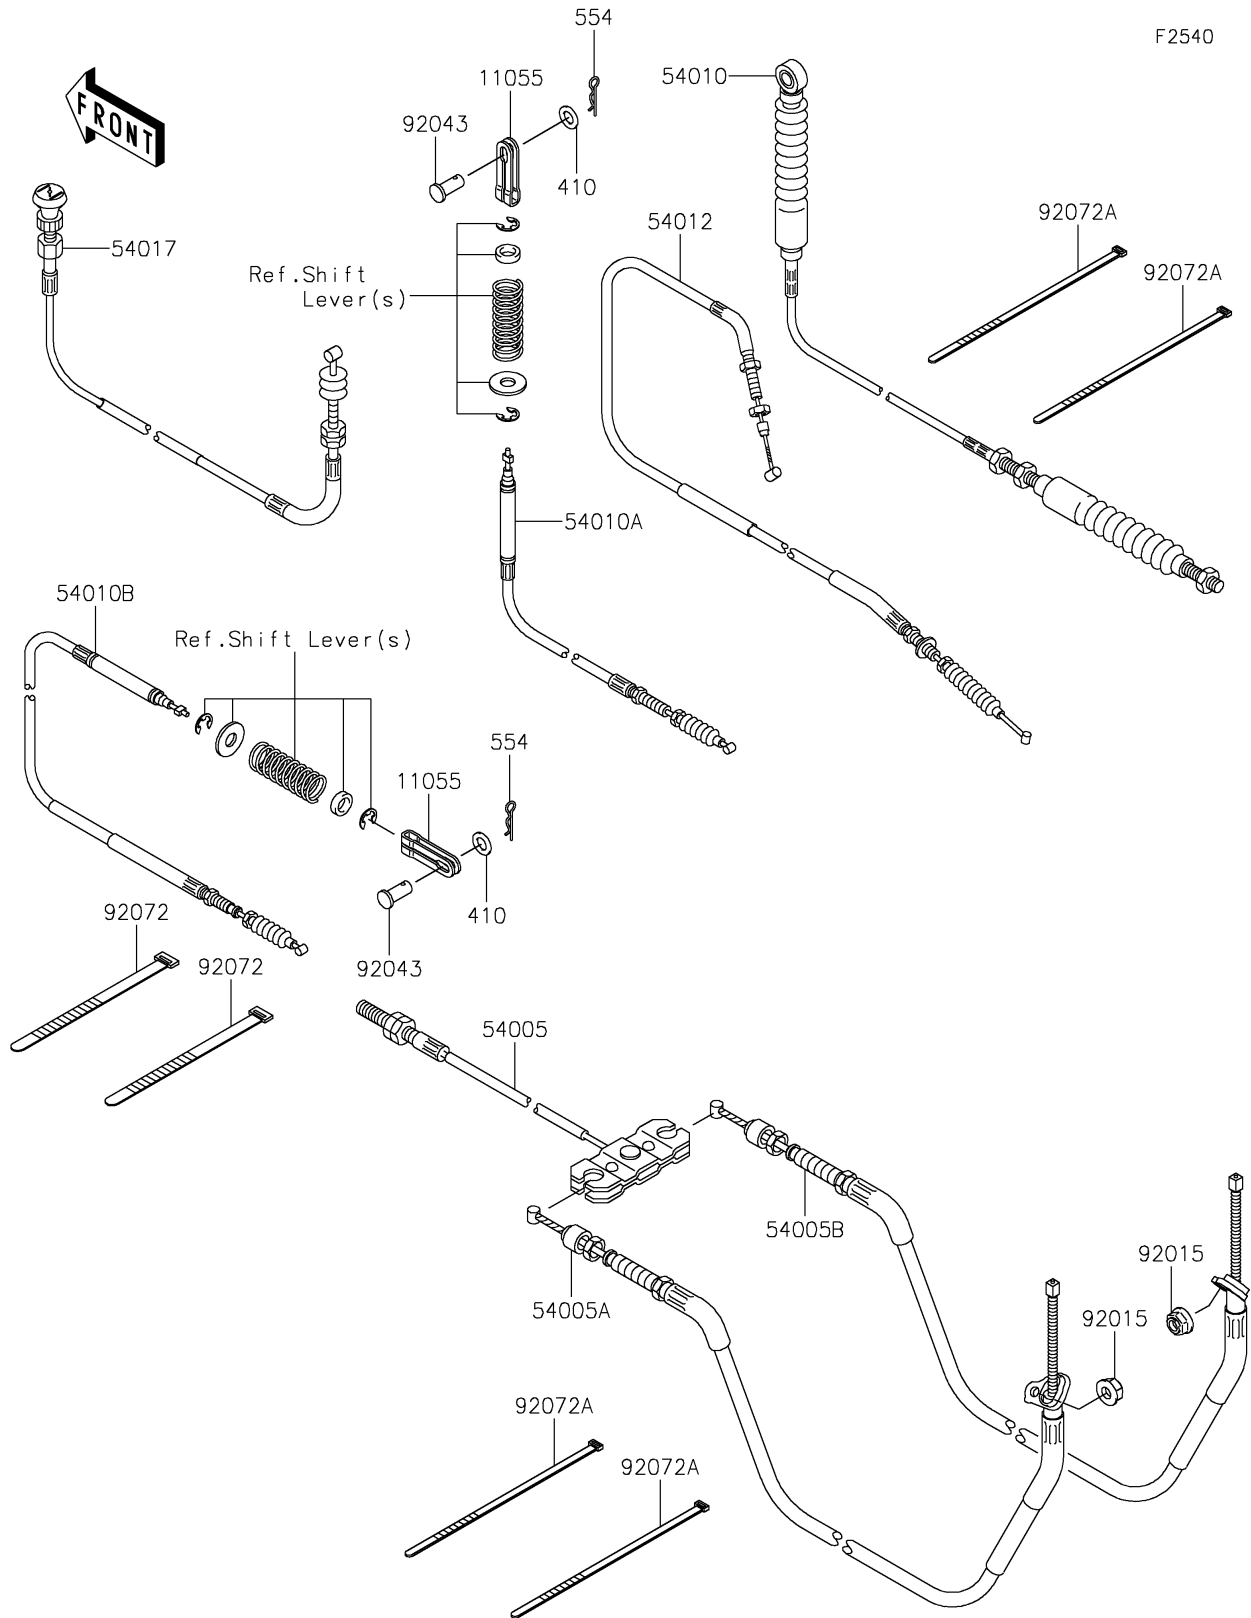

2018 MULE SX™ 4x4 XC CAMO

PARTS DIAGRAM

Cables

2018 MULE SX™ 4x4 XC CAMO

PARTS LIST

Cables

ITEM NAME	PART NUMBER	QUANTITY
-----------	-------------	----------
