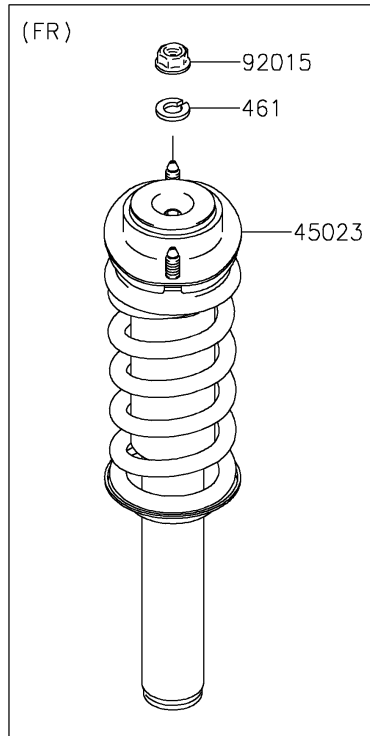

2018 MULE SX™ 4x4 XC CAMO

PARTS DIAGRAM

Shock Absorber(s)

F2280

2018 MULE SX™ 4x4 XC CAMO

PARTS LIST

Shock Absorber(s)

ITEM NAME	PART NUMBER	QUANTITY
-----------	-------------	----------
