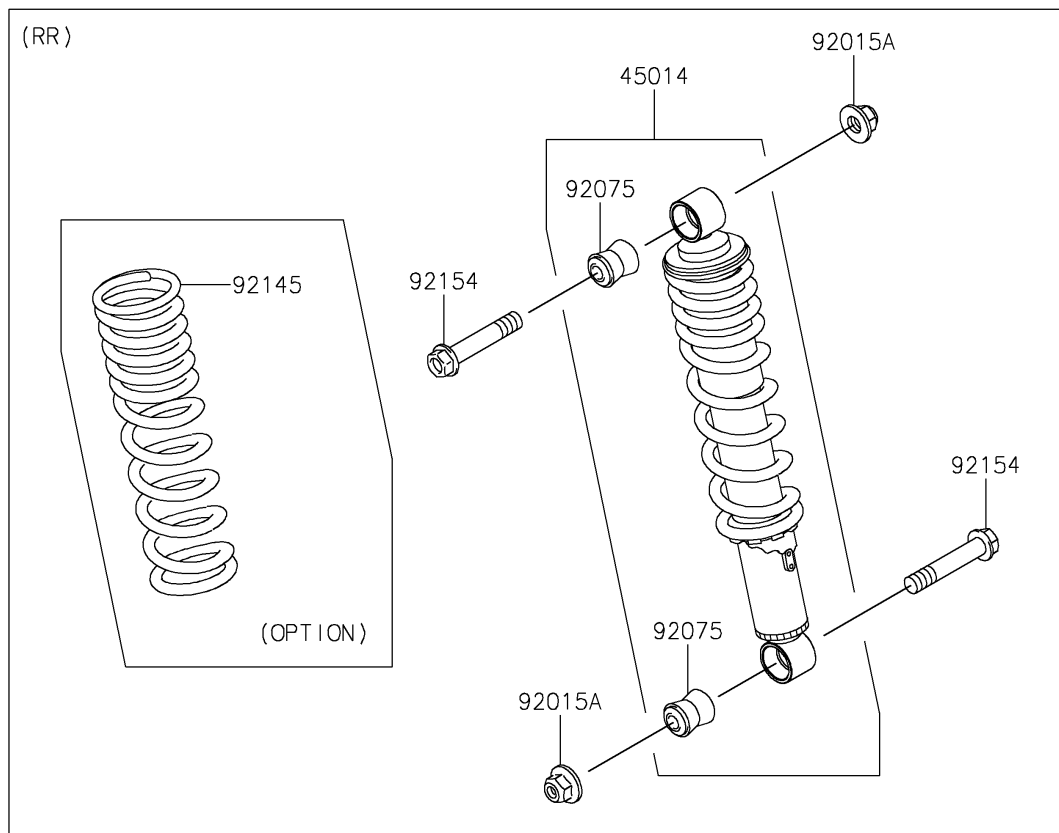

2018 MULE SX™ 4x4 XC CAMO

PARTS DIAGRAM

Shock Absorber(s)

F2280

2018 MULE SX™ 4x4 XC CAMO

PARTS LIST

Shock Absorber(s)

ITEM NAME	PART NUMBER	QUANTITY
-----------	-------------	----------
