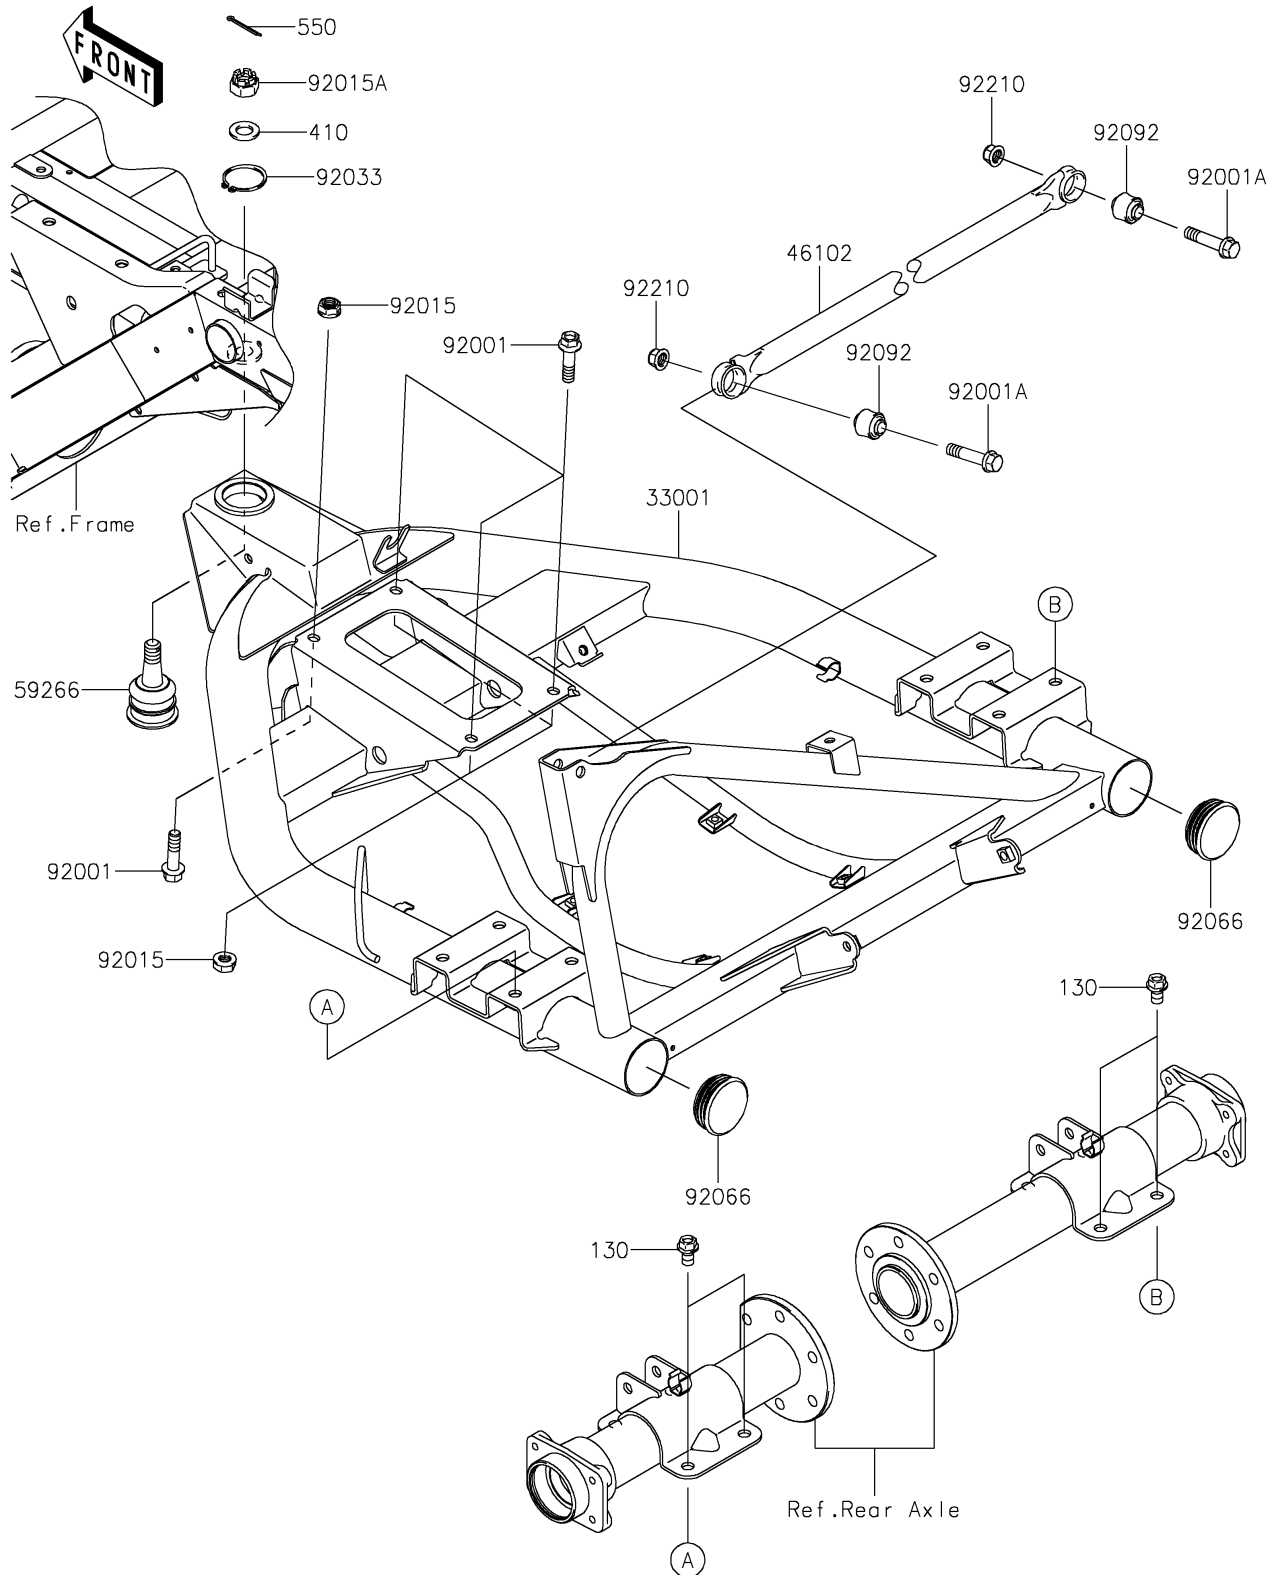

2019 MULE SX™ 4x4 XC CAMO

PARTS DIAGRAM

Swingarm

F2141

2019 MULE SX™ 4x4 XC CAMO

PARTS LIST

Swingarm

ITEM NAME	PART NUMBER	QUANTITY
-----------	-------------	----------
