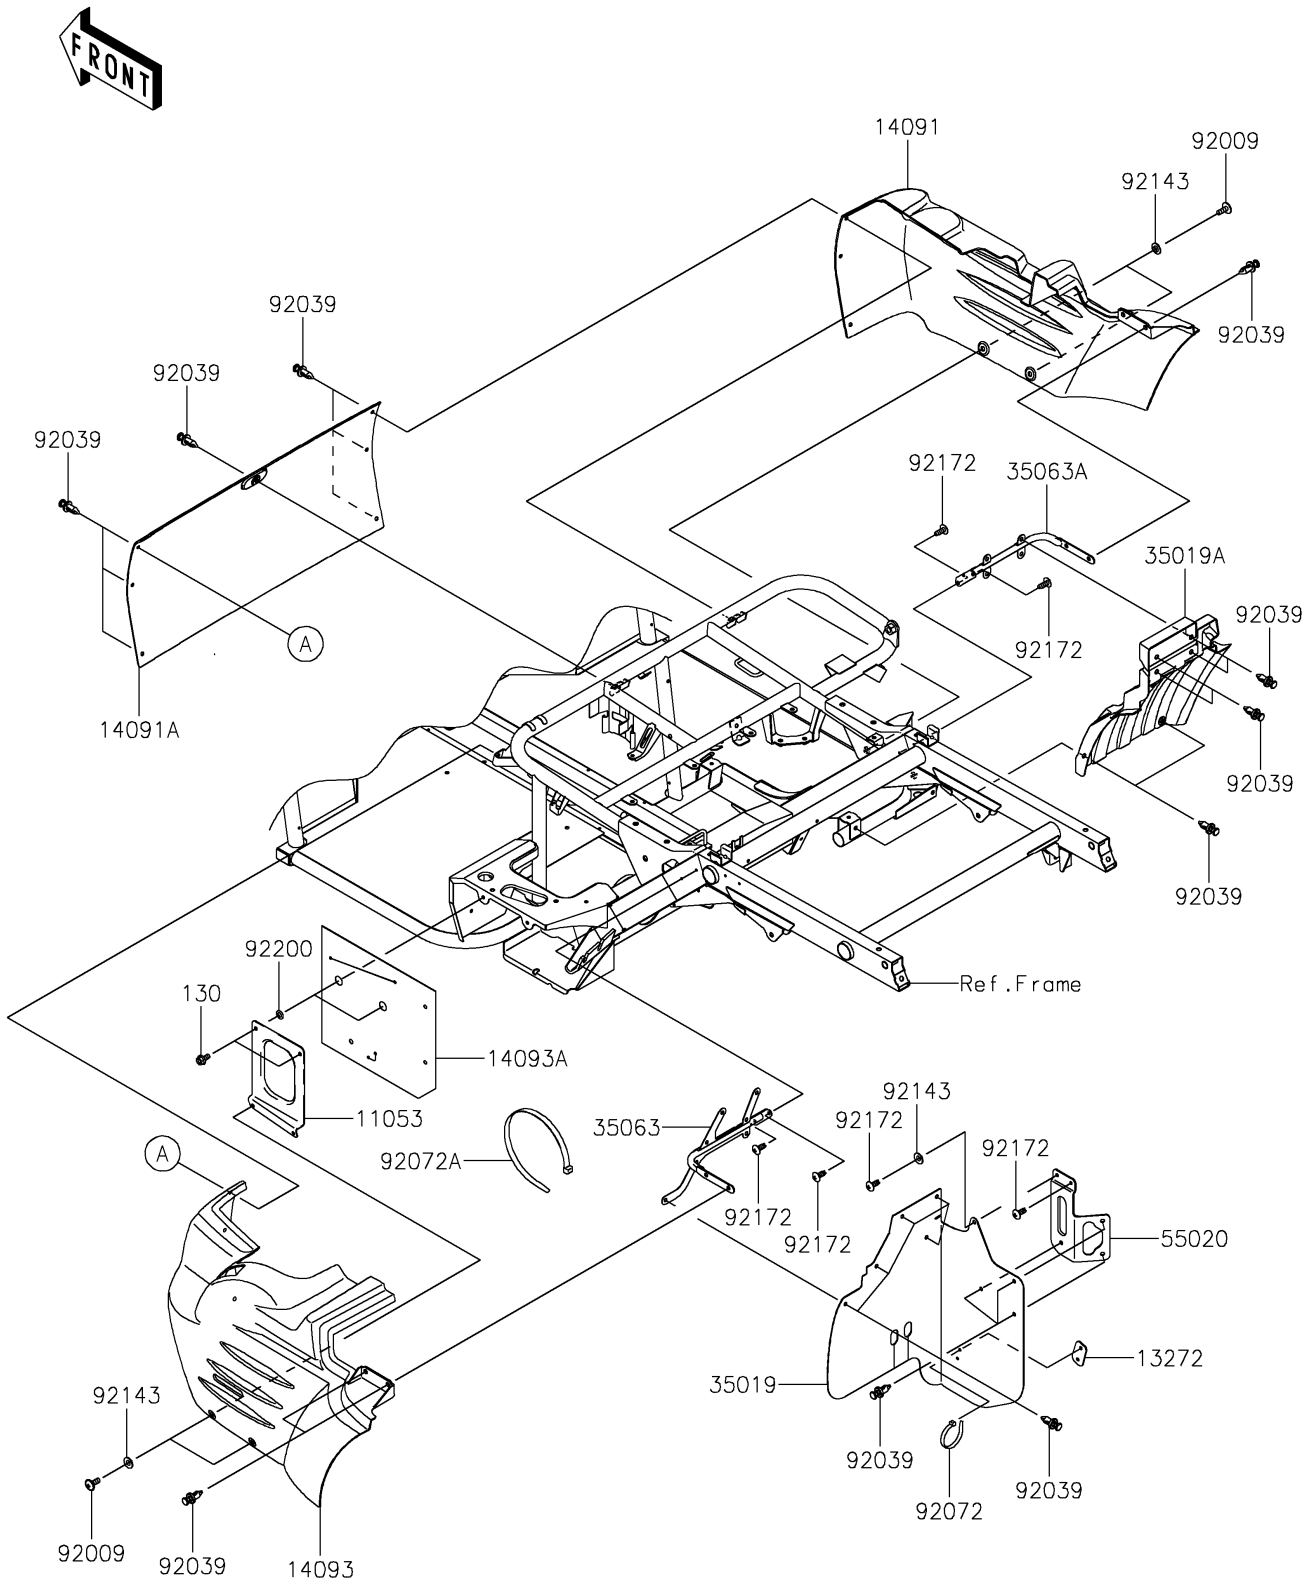

2019 MULE SX™ 4x4 XC CAMO

PARTS DIAGRAM

Frame Fittings(Rear)

F2131

2019 MULE SX™ 4x4 XC CAMO

PARTS LIST

Frame Fittings(Rear)

ITEM NAME	PART NUMBER	QUANTITY
-----------	-------------	----------
