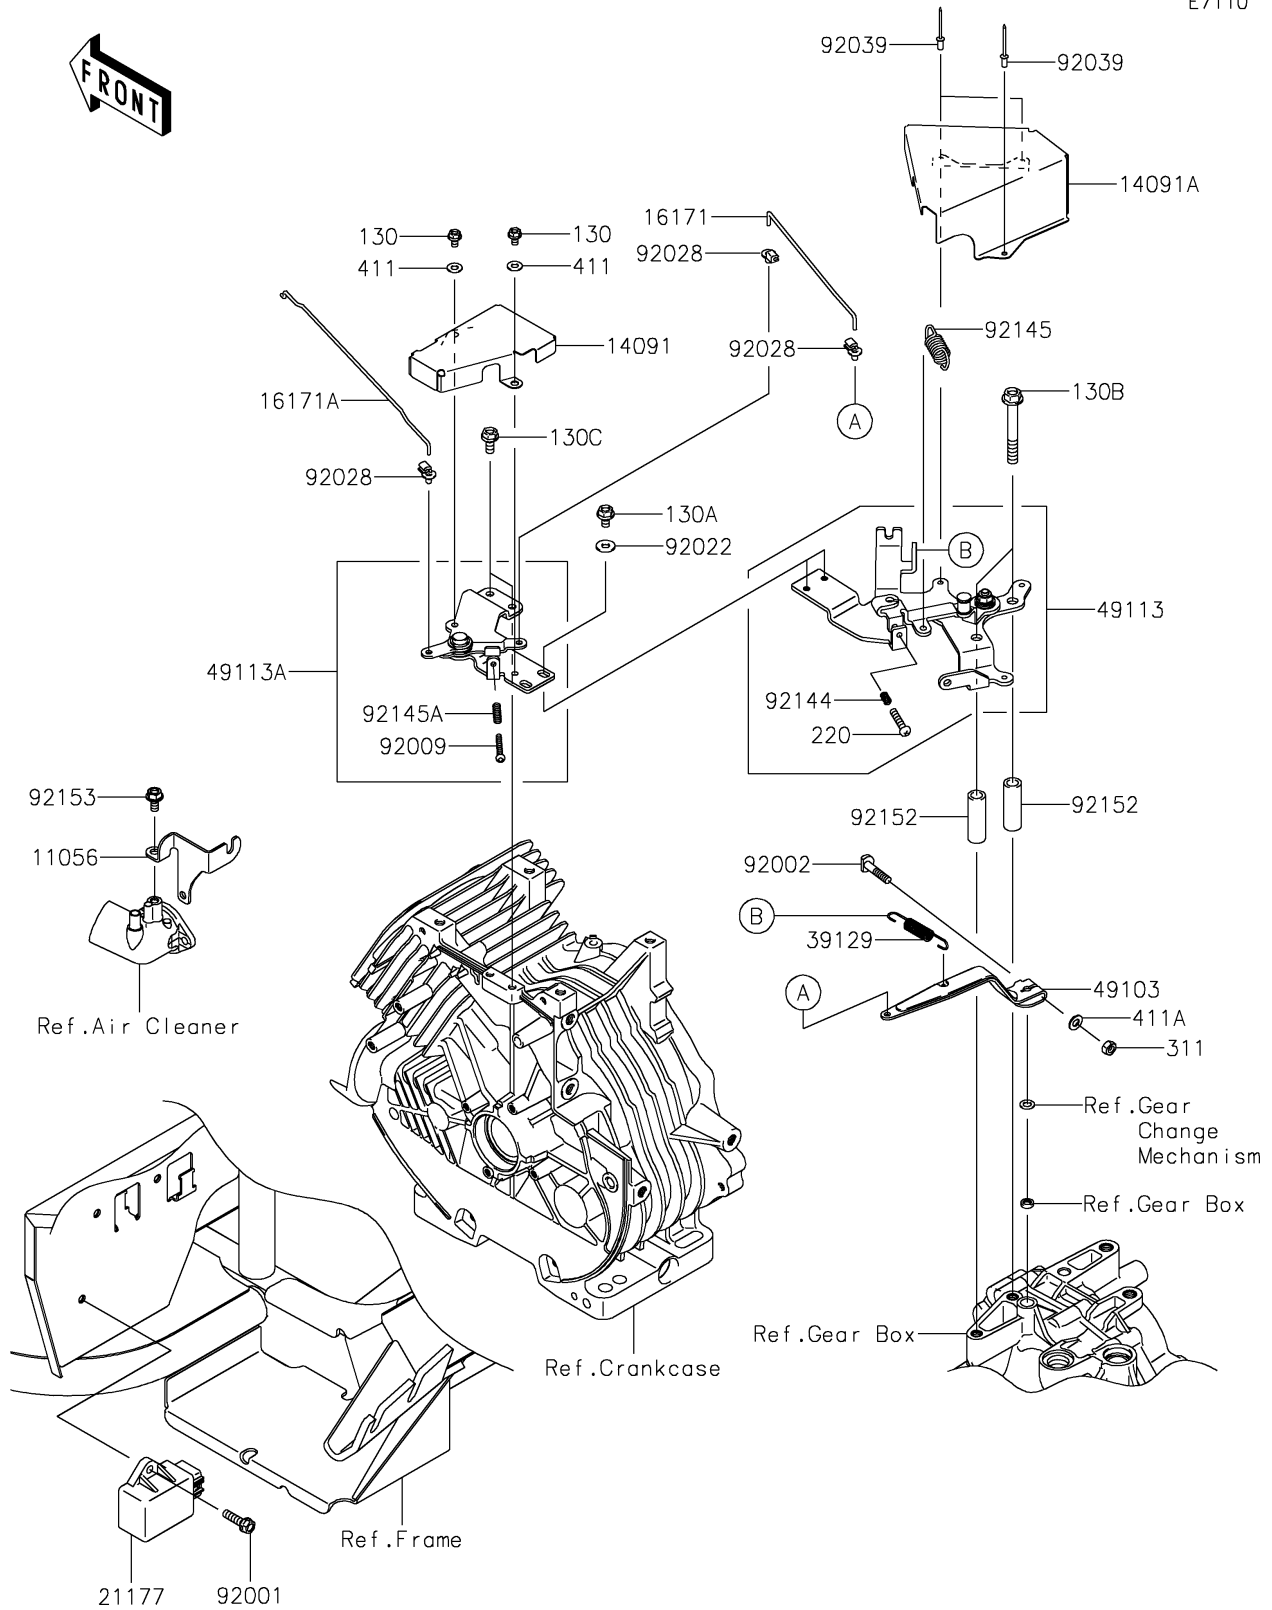

2017 MULE SX™ 4x4 XC CAMO

PARTS DIAGRAM

Control

E7110

2017 MULE SX™ 4x4 XC CAMO

PARTS LIST

Control

ITEM NAME	PART NUMBER	QUANTITY
-----------	-------------	----------
