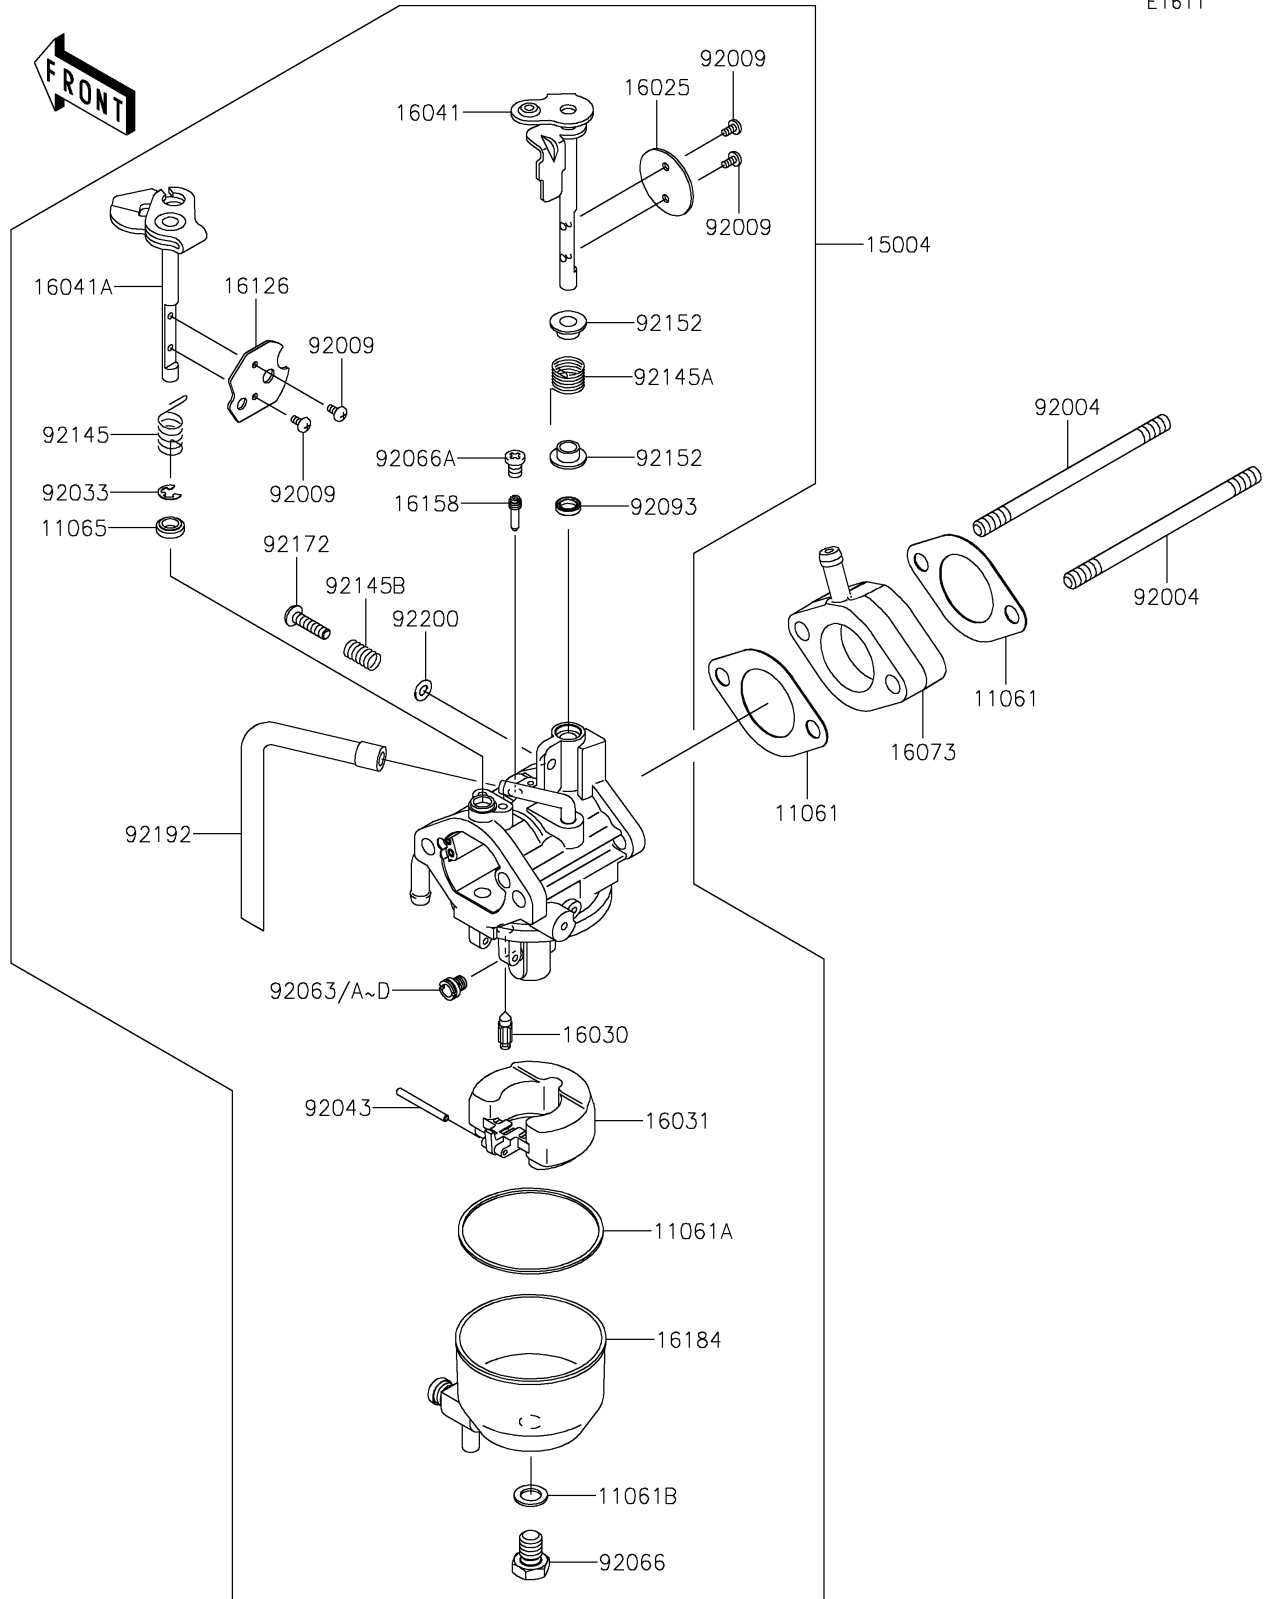

2019 MULE SX™ 4x4 XC CAMO

PARTS DIAGRAM

Carburetor

E1611

2019 MULE SX™ 4x4 XC CAMO

PARTS LIST

Carburetor

ITEM NAME	PART NUMBER	QUANTITY
-----------	-------------	----------
