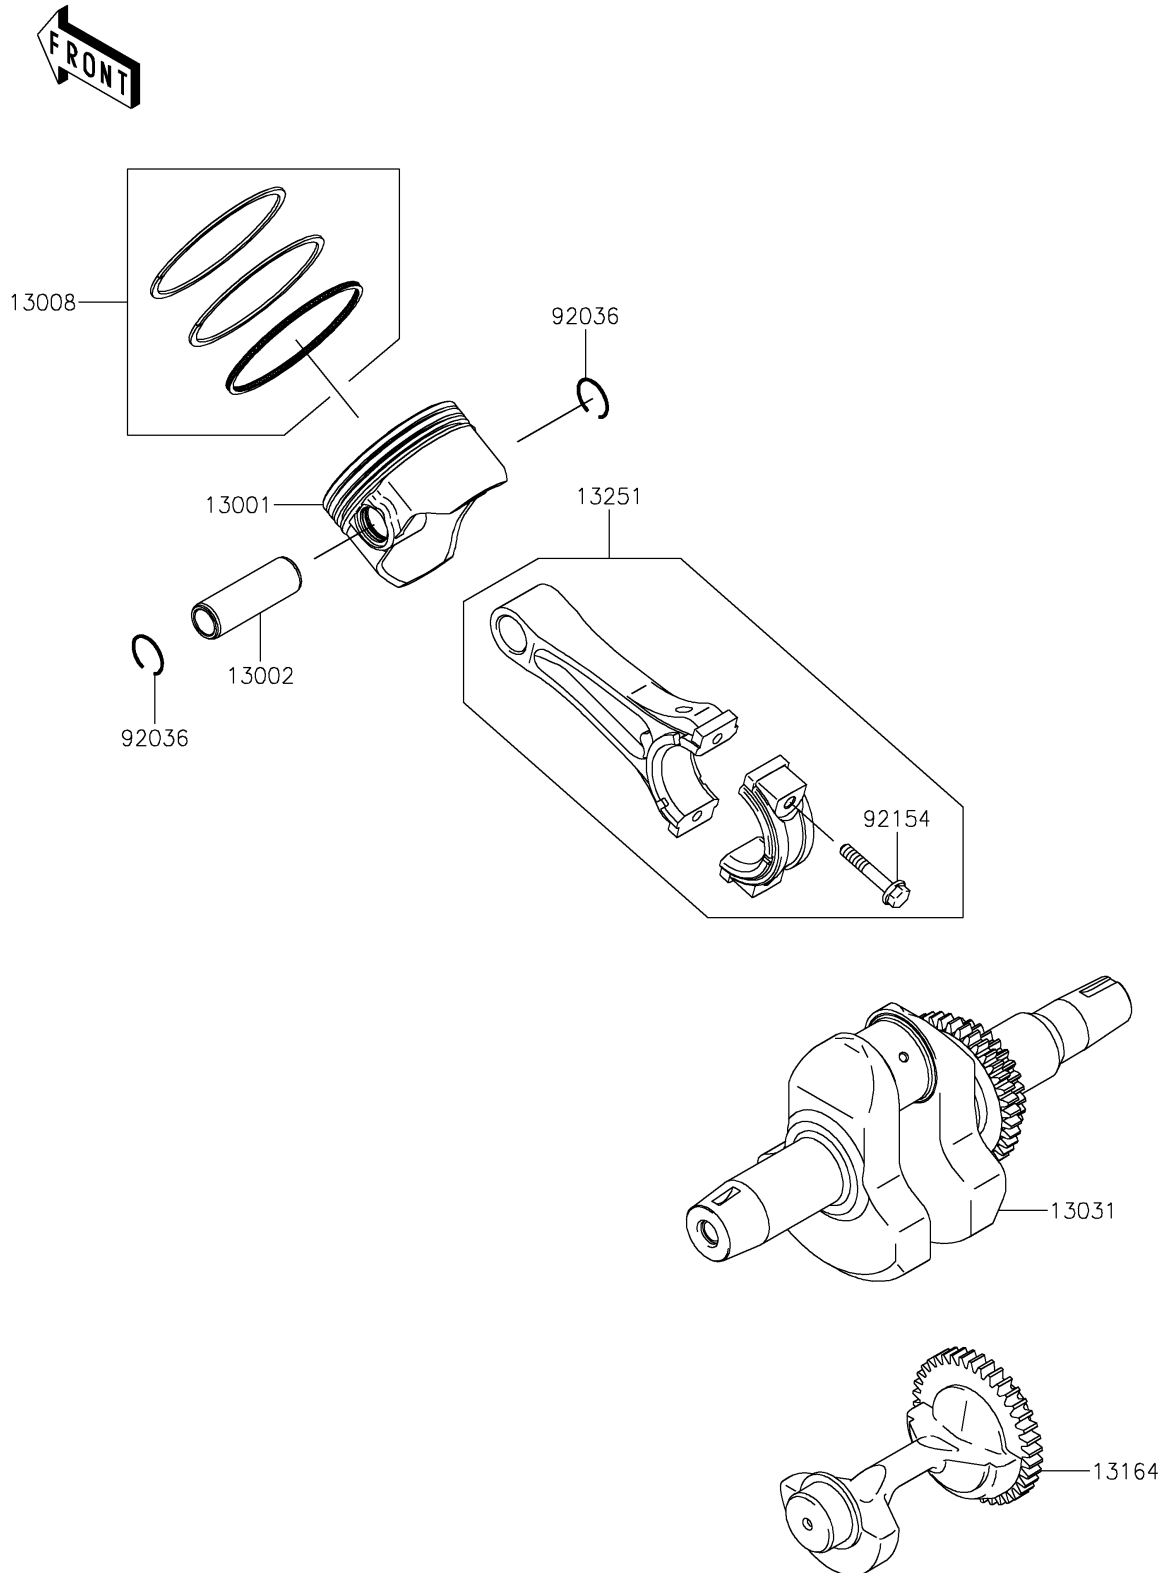

2019 MULE SX™ 4x4 XC CAMO

PARTS DIAGRAM Crankshaft/Piston(s)

E1320

2019 MULE SX™ 4x4 XC CAMO

PARTS LIST

Crankshaft/Piston(s)

ITEM NAME	PART NUMBER	QUANTITY
-----------	-------------	----------
