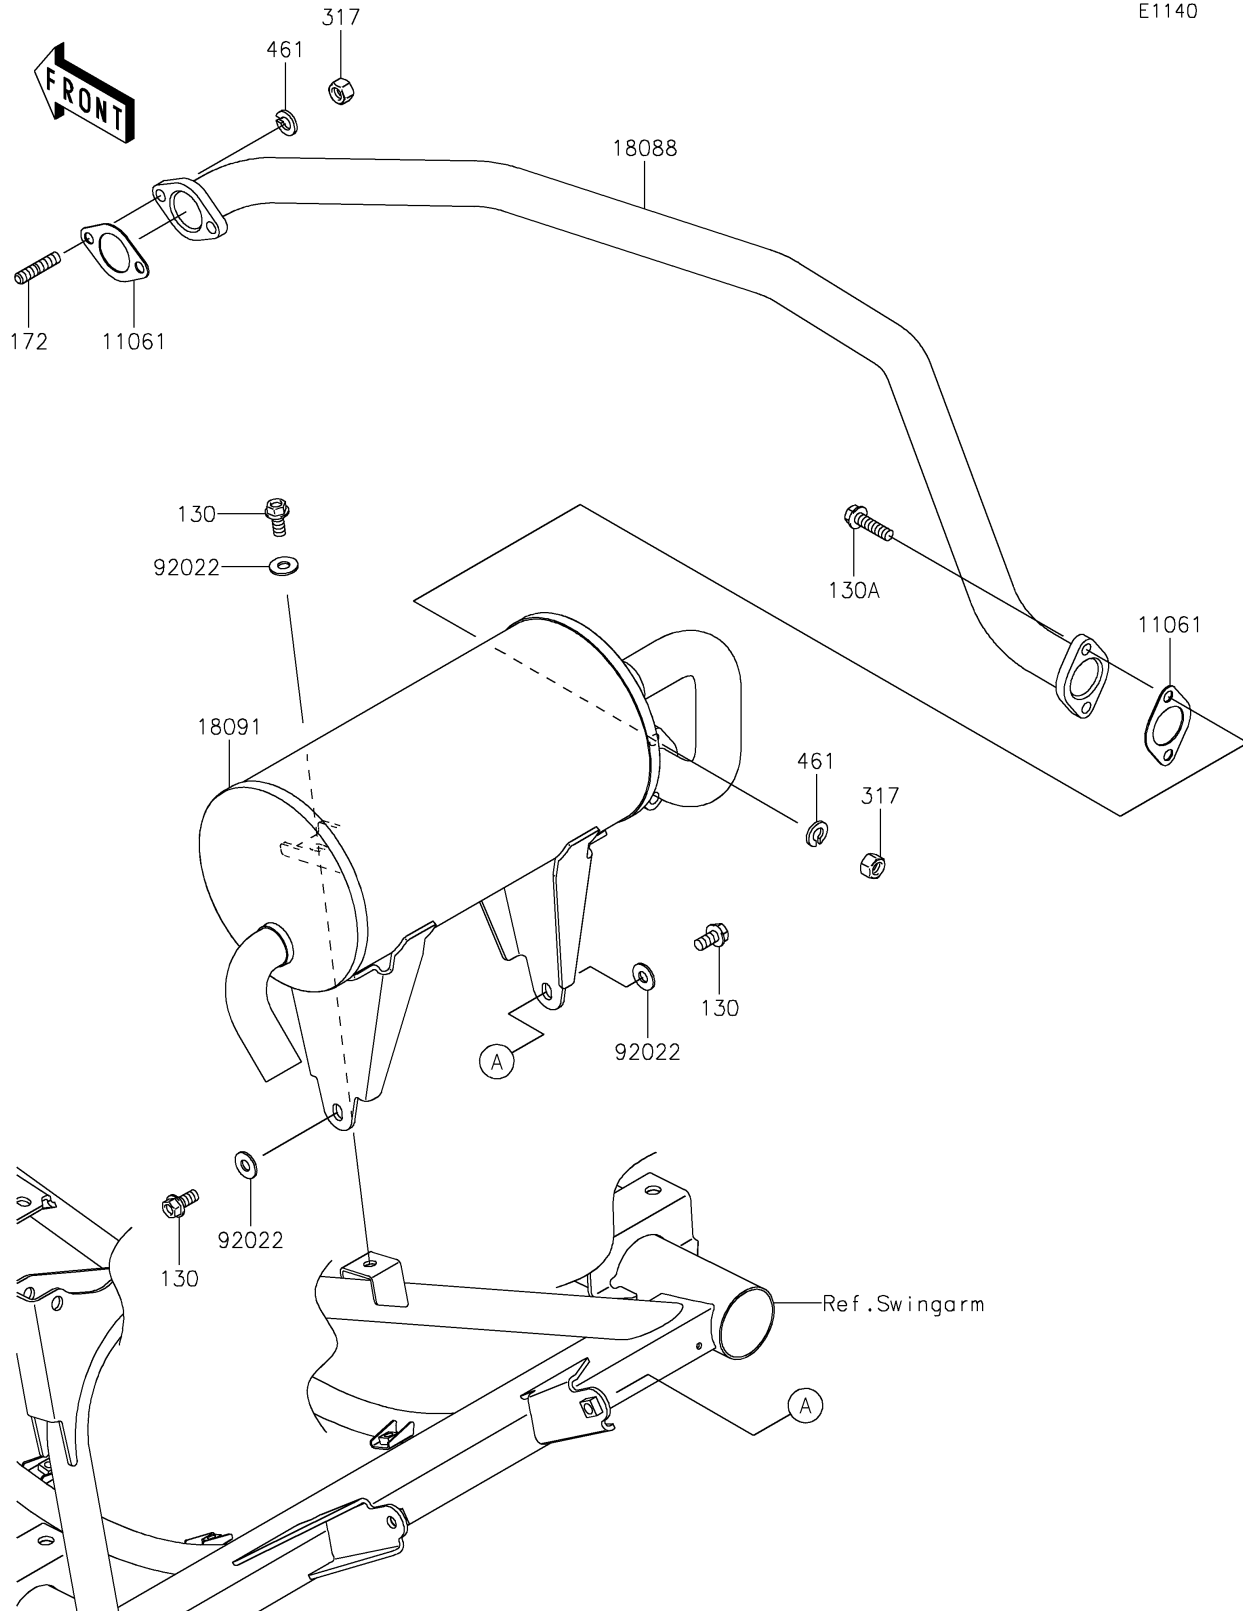

# 2019 MULE SX™ 4x4 XC CAMO

## PARTS DIAGRAM

### Muffler(s)

E1140

## PARTS LIST

Muffler(s)

**ITEM NAME**

**PART NUMBER**

**QUANTITY**

---