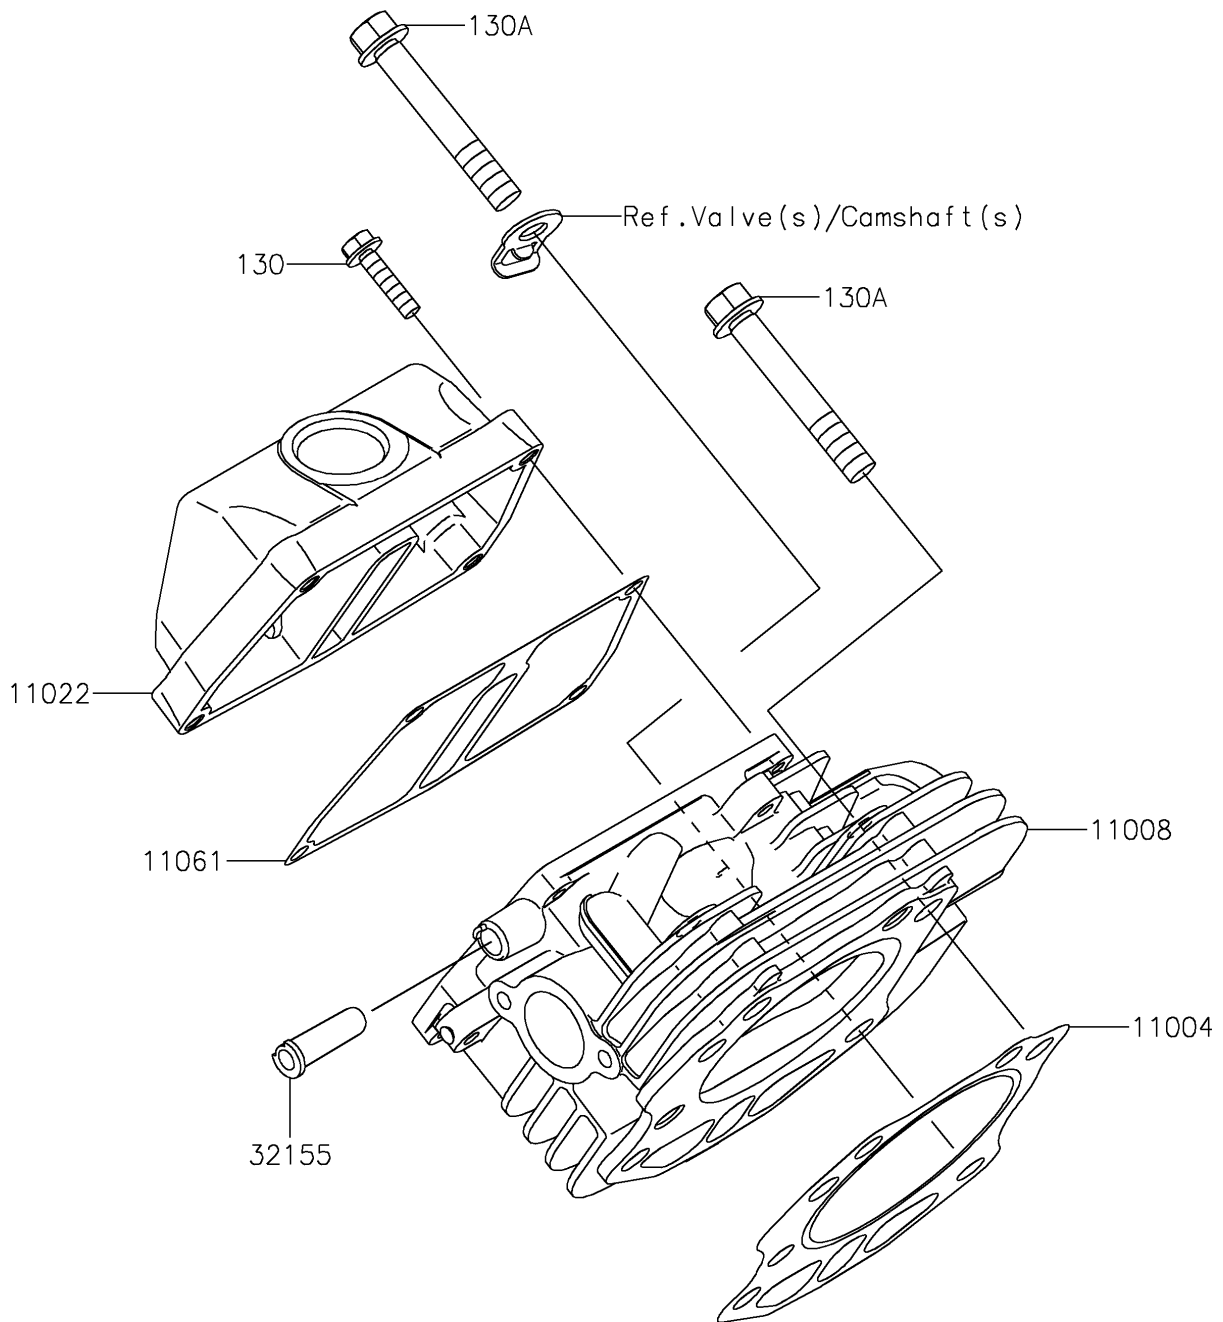

# 2019 MULE SX™ 4x4 XC CAMO

## PARTS DIAGRAM

### Cylinder Head

E1111

## PARTS LIST