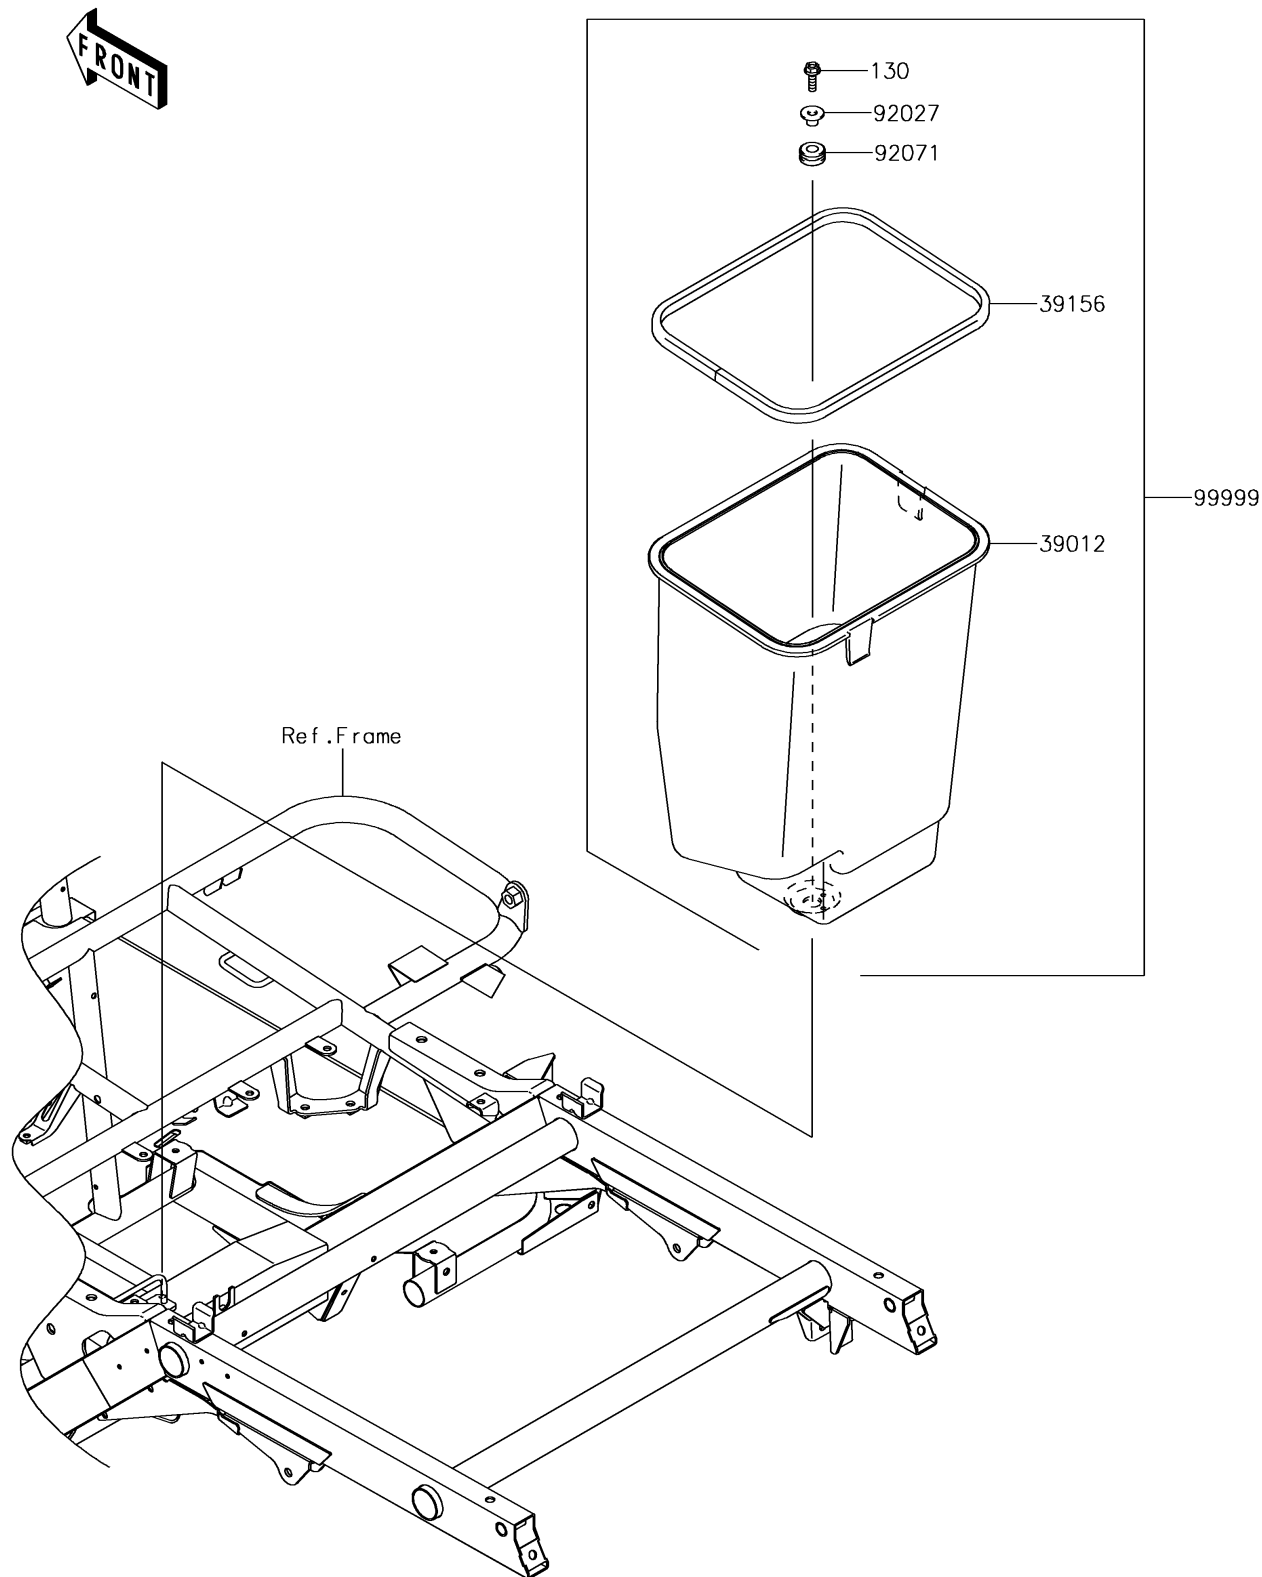

2017 Mule SX 4X4 XC

PARTS DIAGRAM

Optional Parts(Frame)

F2890A

2017 Mule SX 4X4 XC

PARTS LIST

Optional Parts(Frame)

ITEM NAME

PART NUMBER

QUANTITY
