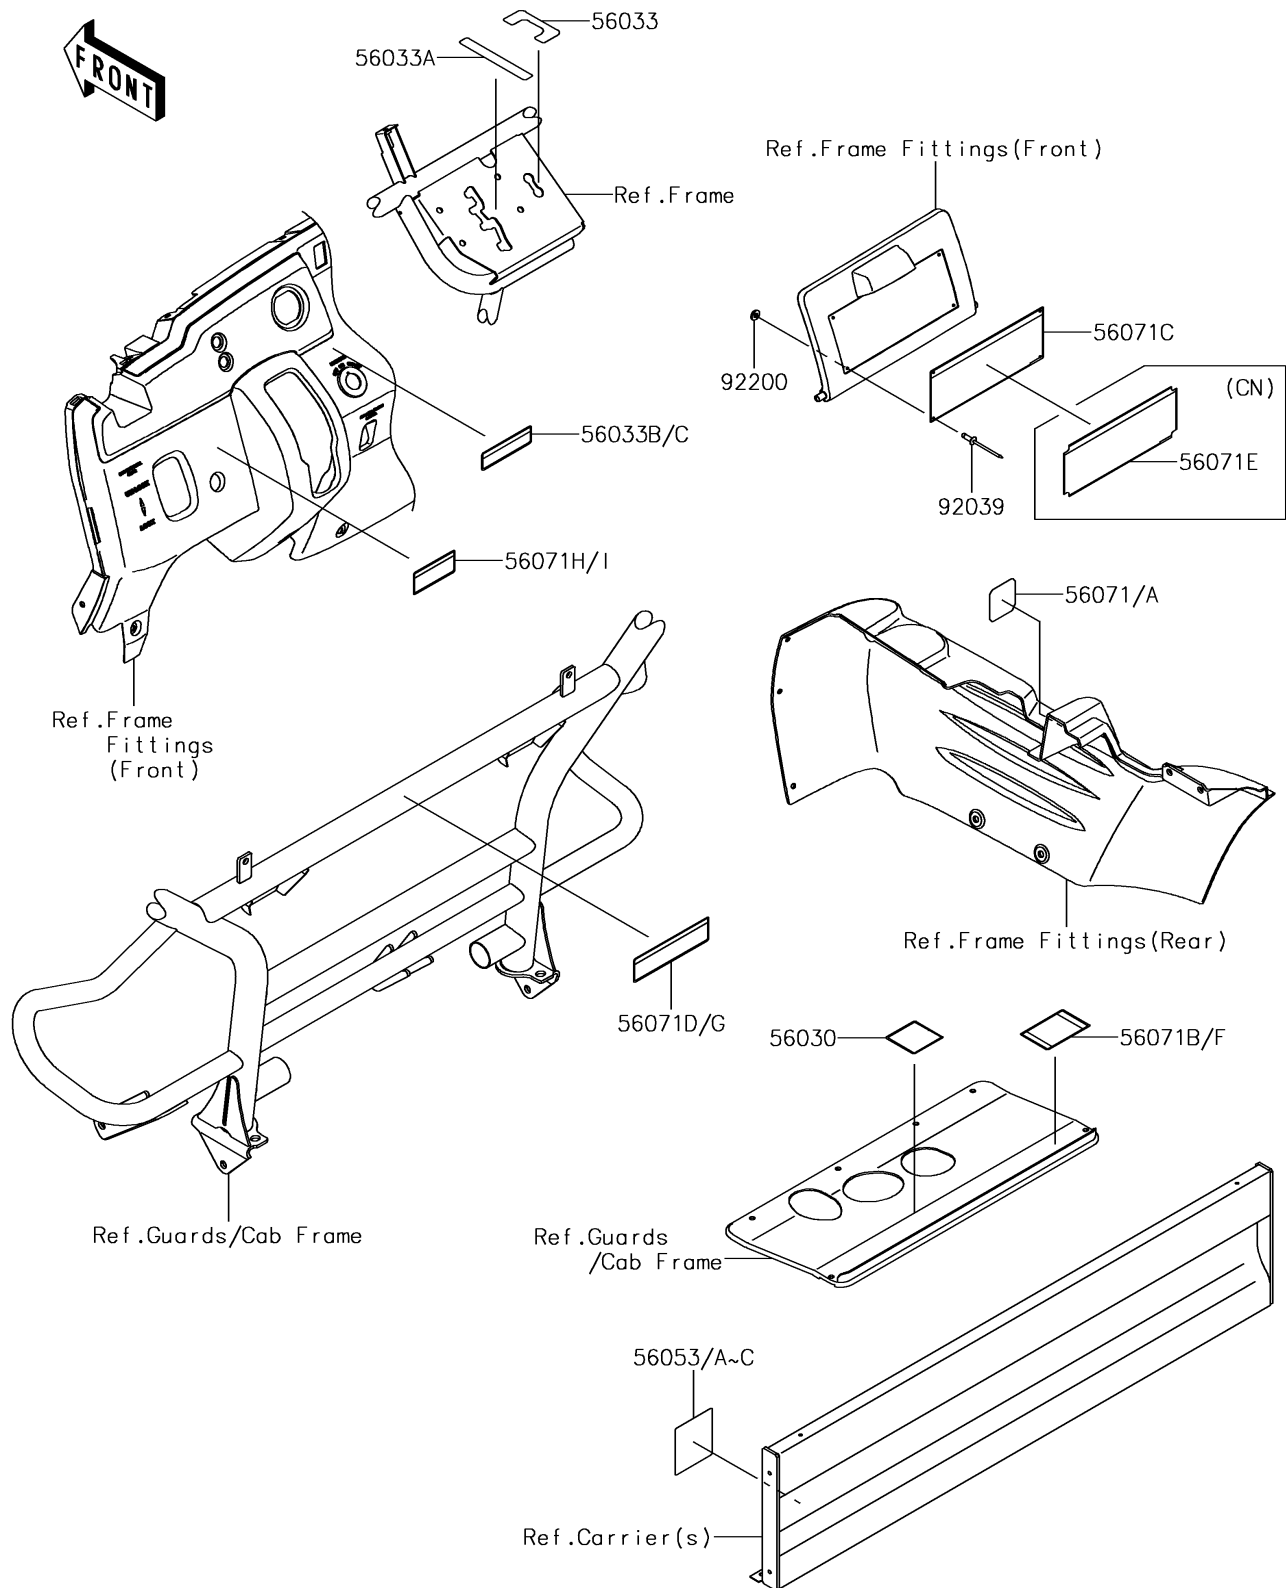

2017 MULE SX™ 4x4 XC

PARTS DIAGRAM

Labels

F2860

2017 MULE SX™ 4x4 XC

PARTS LIST

Labels

ITEM NAME

PART NUMBER

QUANTITY
