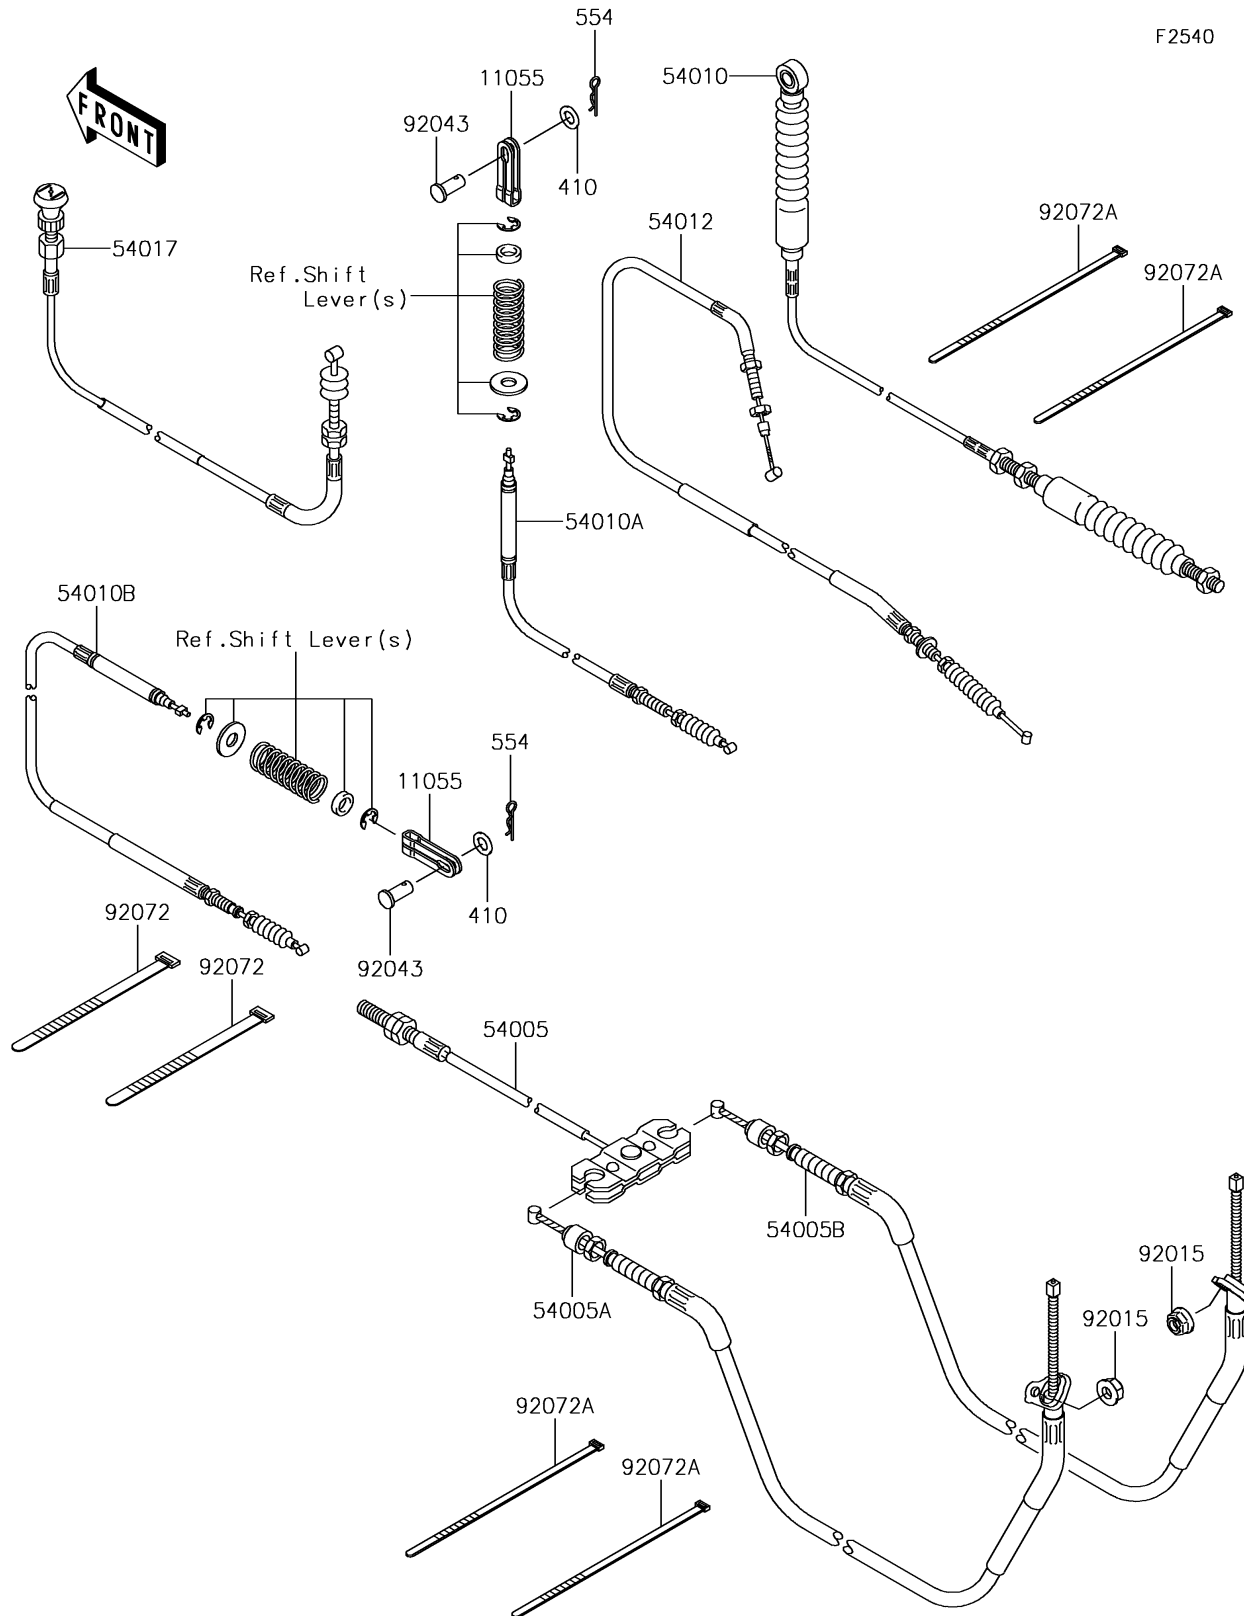

2018 MULE SX™ 4x4 XC

PARTS DIAGRAM

Cables

2018 MULE SX™ 4x4 XC

PARTS LIST

Cables

ITEM NAME

PART NUMBER

QUANTITY
