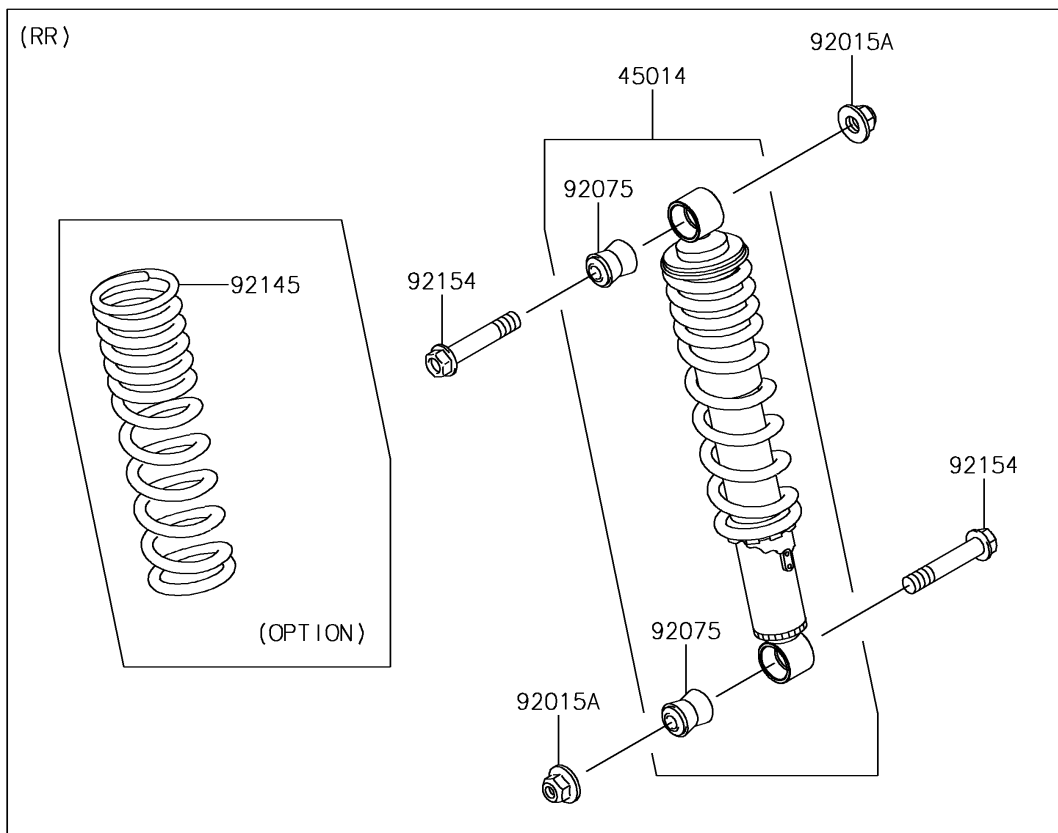

2017 MULE SX™ 4x4 XC

PARTS DIAGRAM

Shock Absorber(s)

F2280

2017 MULE SX™ 4x4 XC

PARTS LIST

Shock Absorber(s)

ITEM NAME	PART NUMBER	QUANTITY
-----------	-------------	----------
