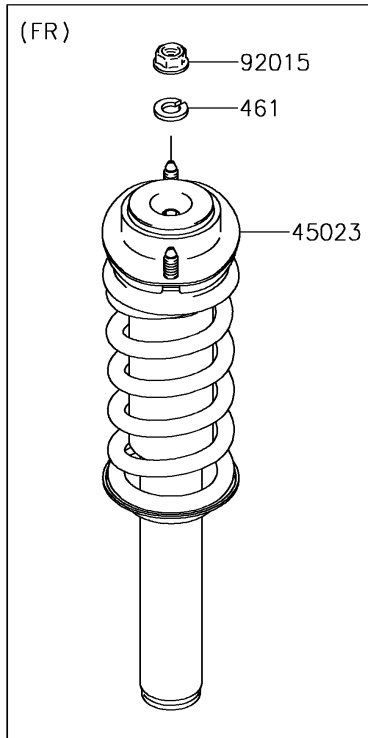

2017 MULE SX™ 4x4 XC

PARTS DIAGRAM

Shock Absorber(s)

F2280

2017 MULE SX™ 4x4 XC

PARTS LIST

Shock Absorber(s)

ITEM NAME	PART NUMBER	QUANTITY
-----------	-------------	----------
