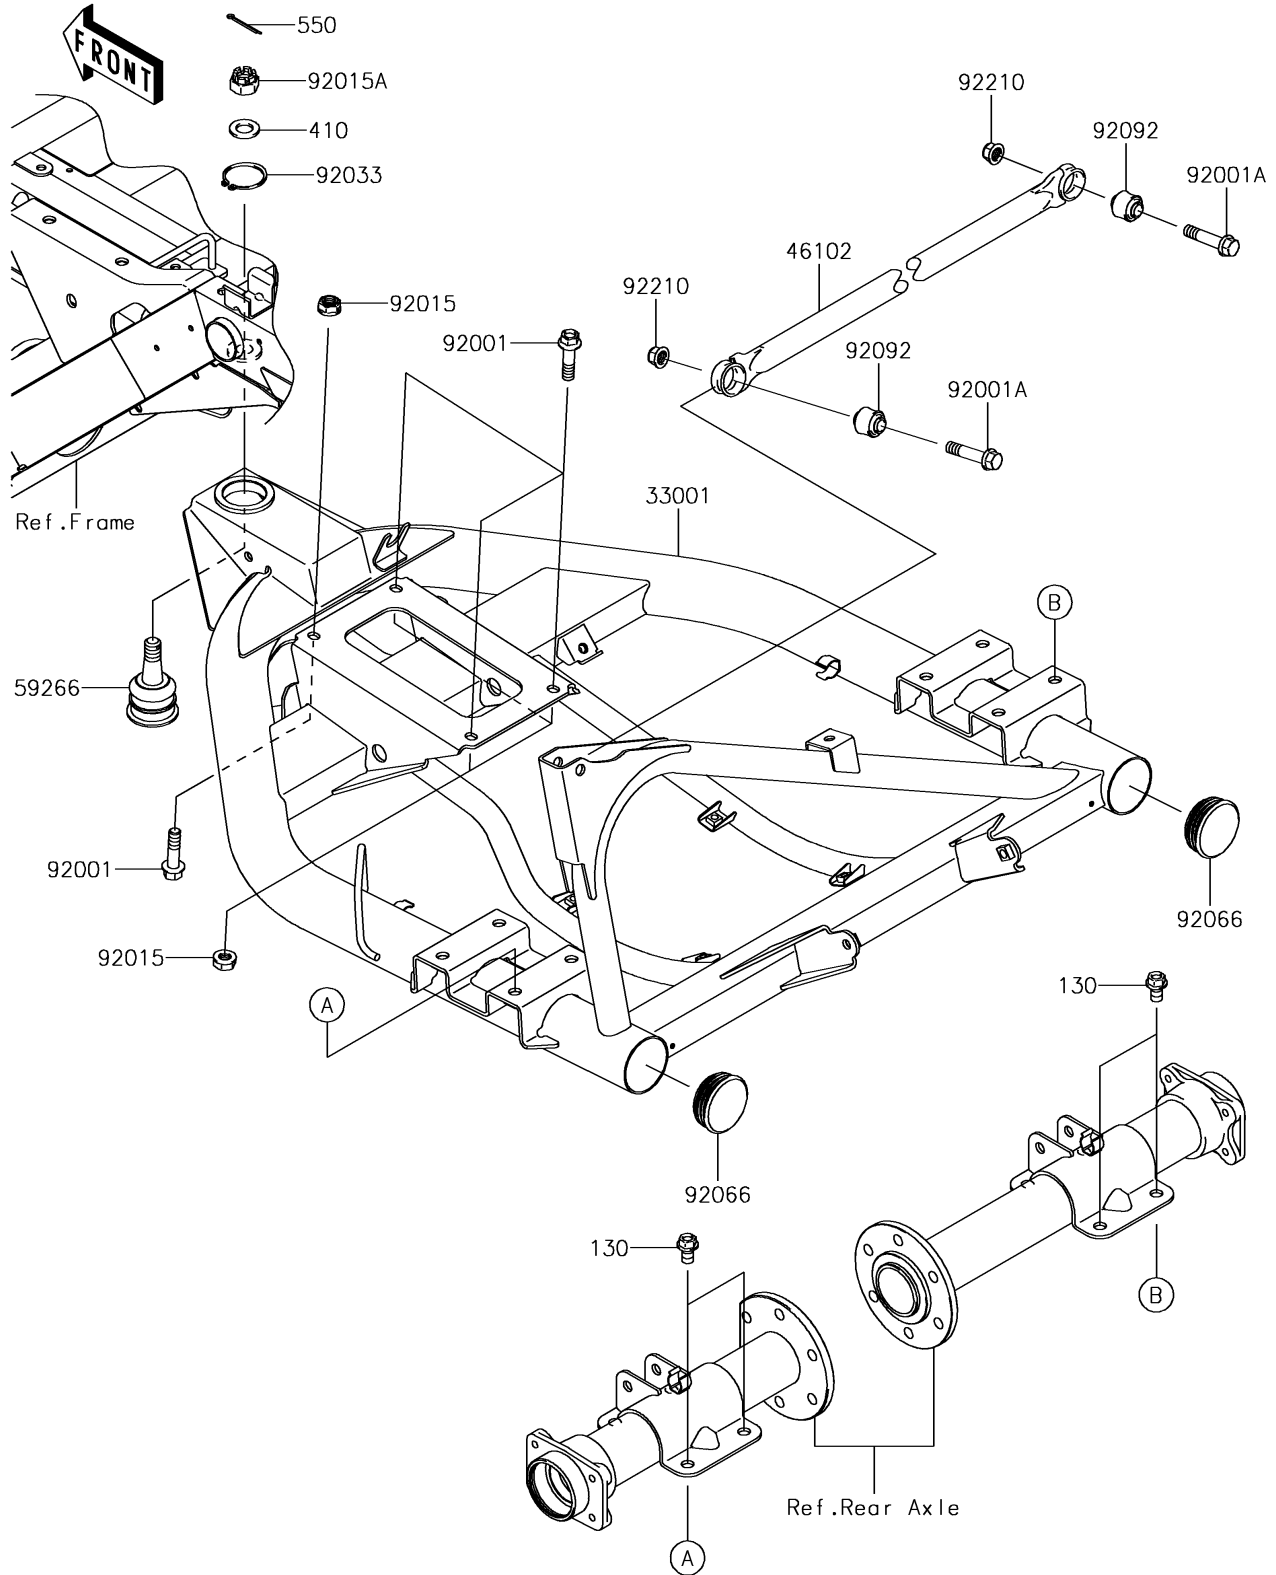

2018 MULE SX™ 4x4 XC

PARTS DIAGRAM

Swingarm

F2141

2018 MULE SX™ 4x4 XC

PARTS LIST

Swingarm

ITEM NAME

PART NUMBER

QUANTITY
