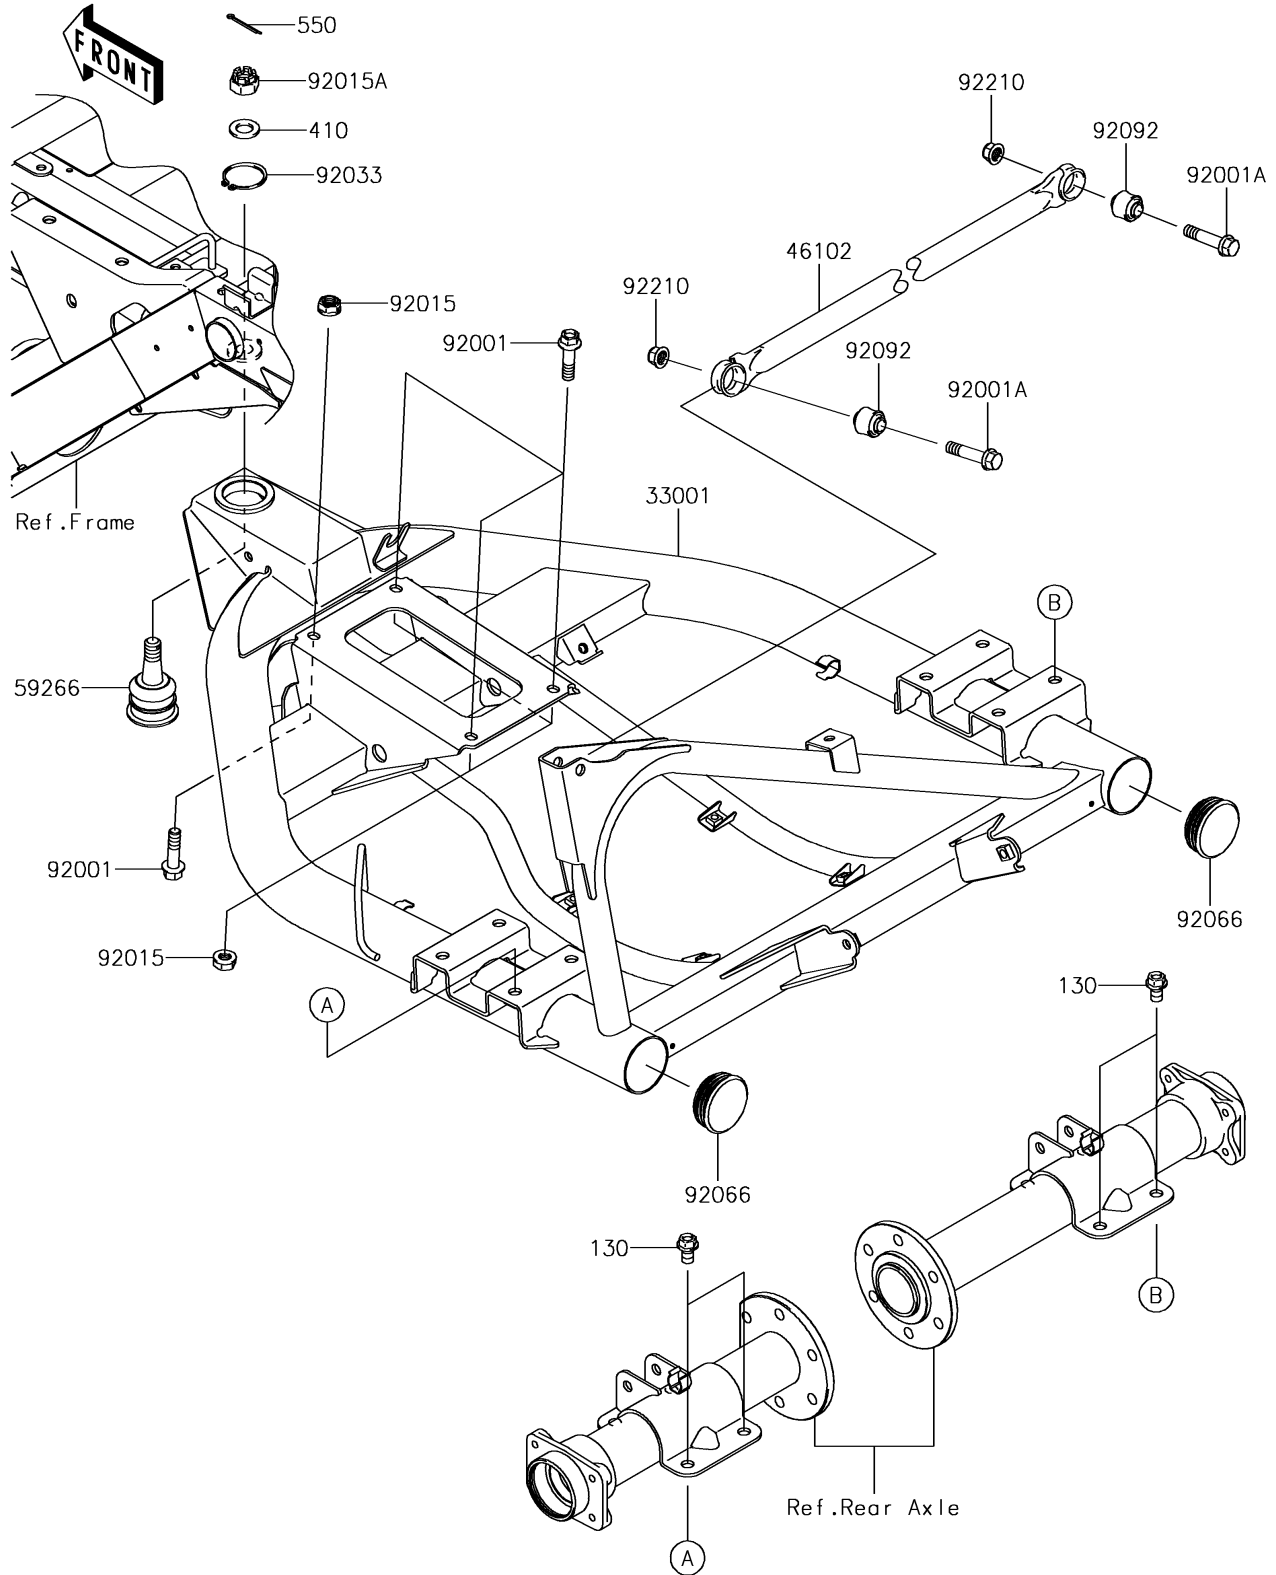

2017 Mule SX 4X4 XC

PARTS DIAGRAM

Swingarm

F2141

2017 Mule SX 4X4 XC

PARTS LIST

Swingarm

ITEM NAME

PART NUMBER

QUANTITY
