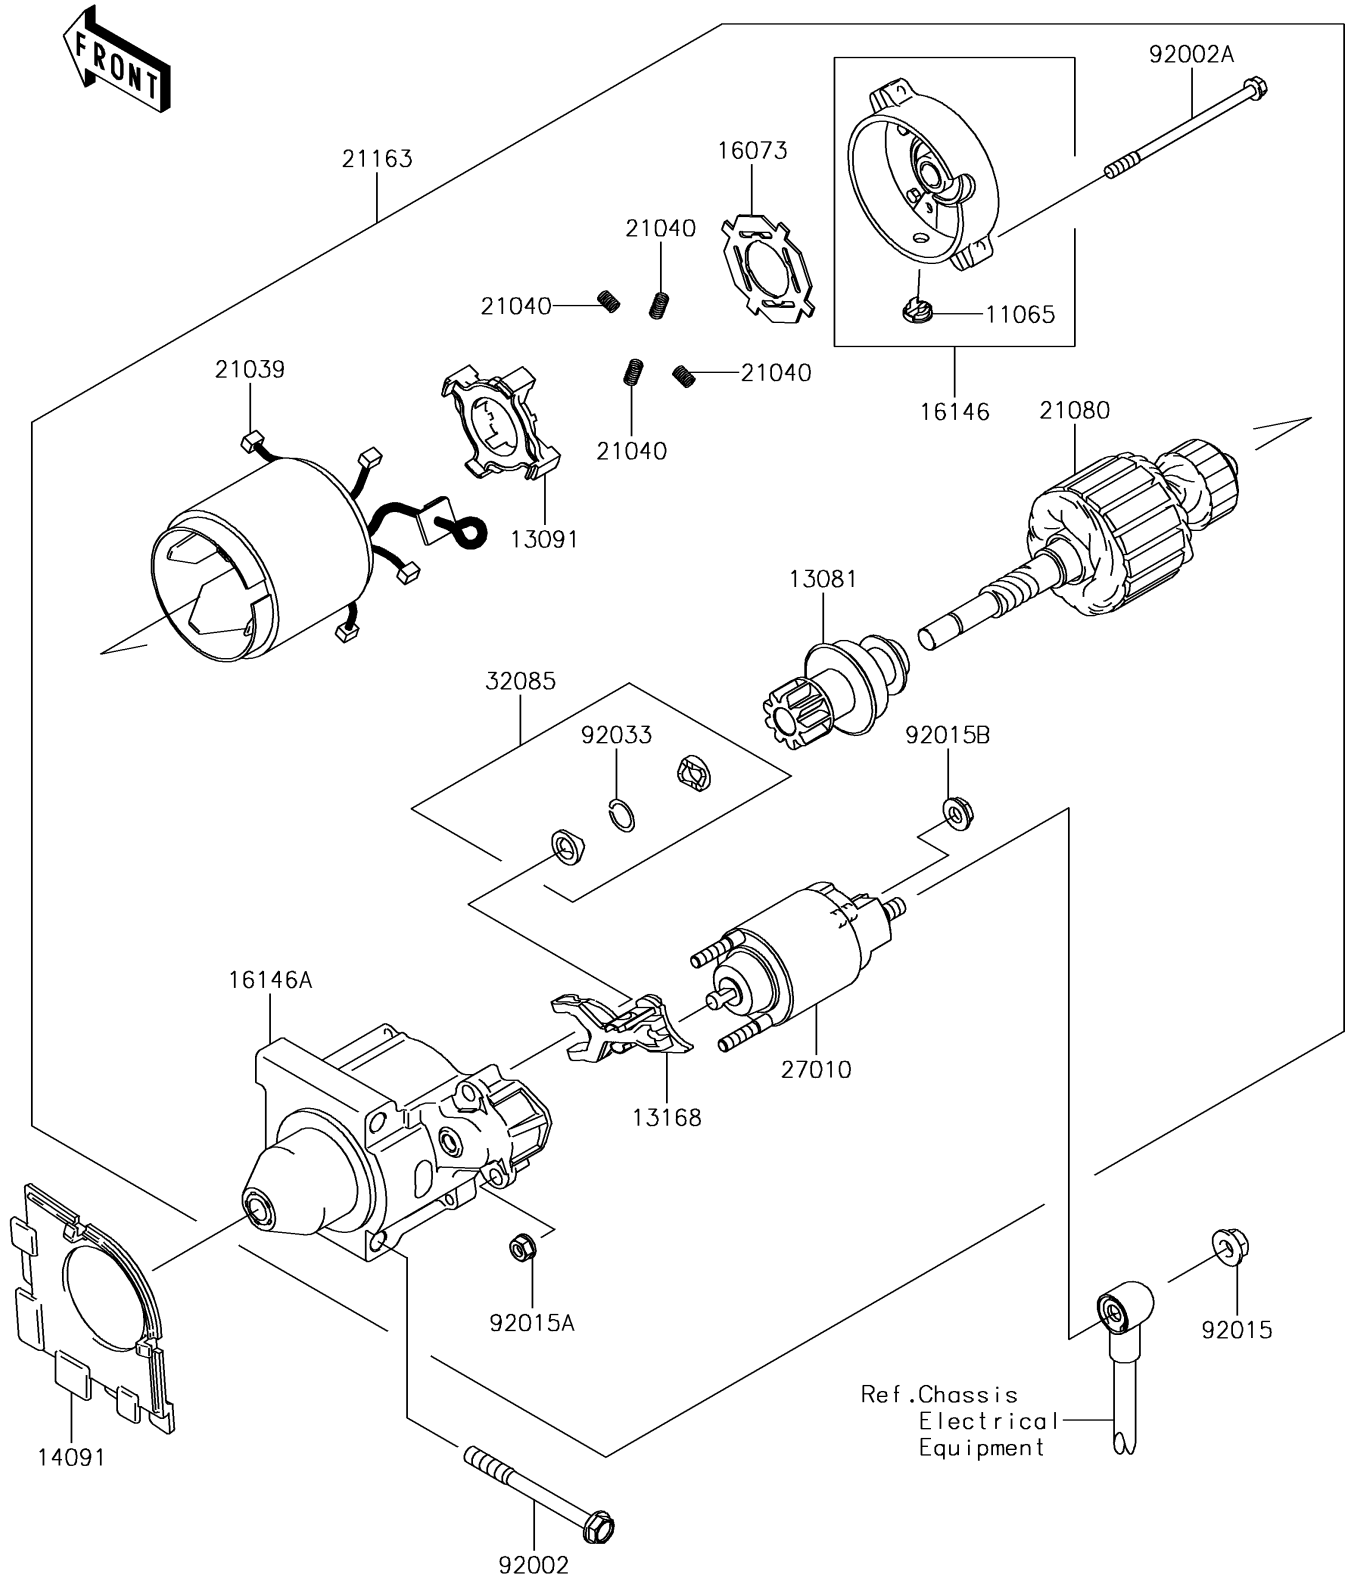

2018 MULE SX™ 4x4 XC

PARTS DIAGRAM

Starter Motor

E1840

2018 MULE SX™ 4x4 XC

PARTS LIST

Starter Motor

ITEM NAME

PART NUMBER

QUANTITY
