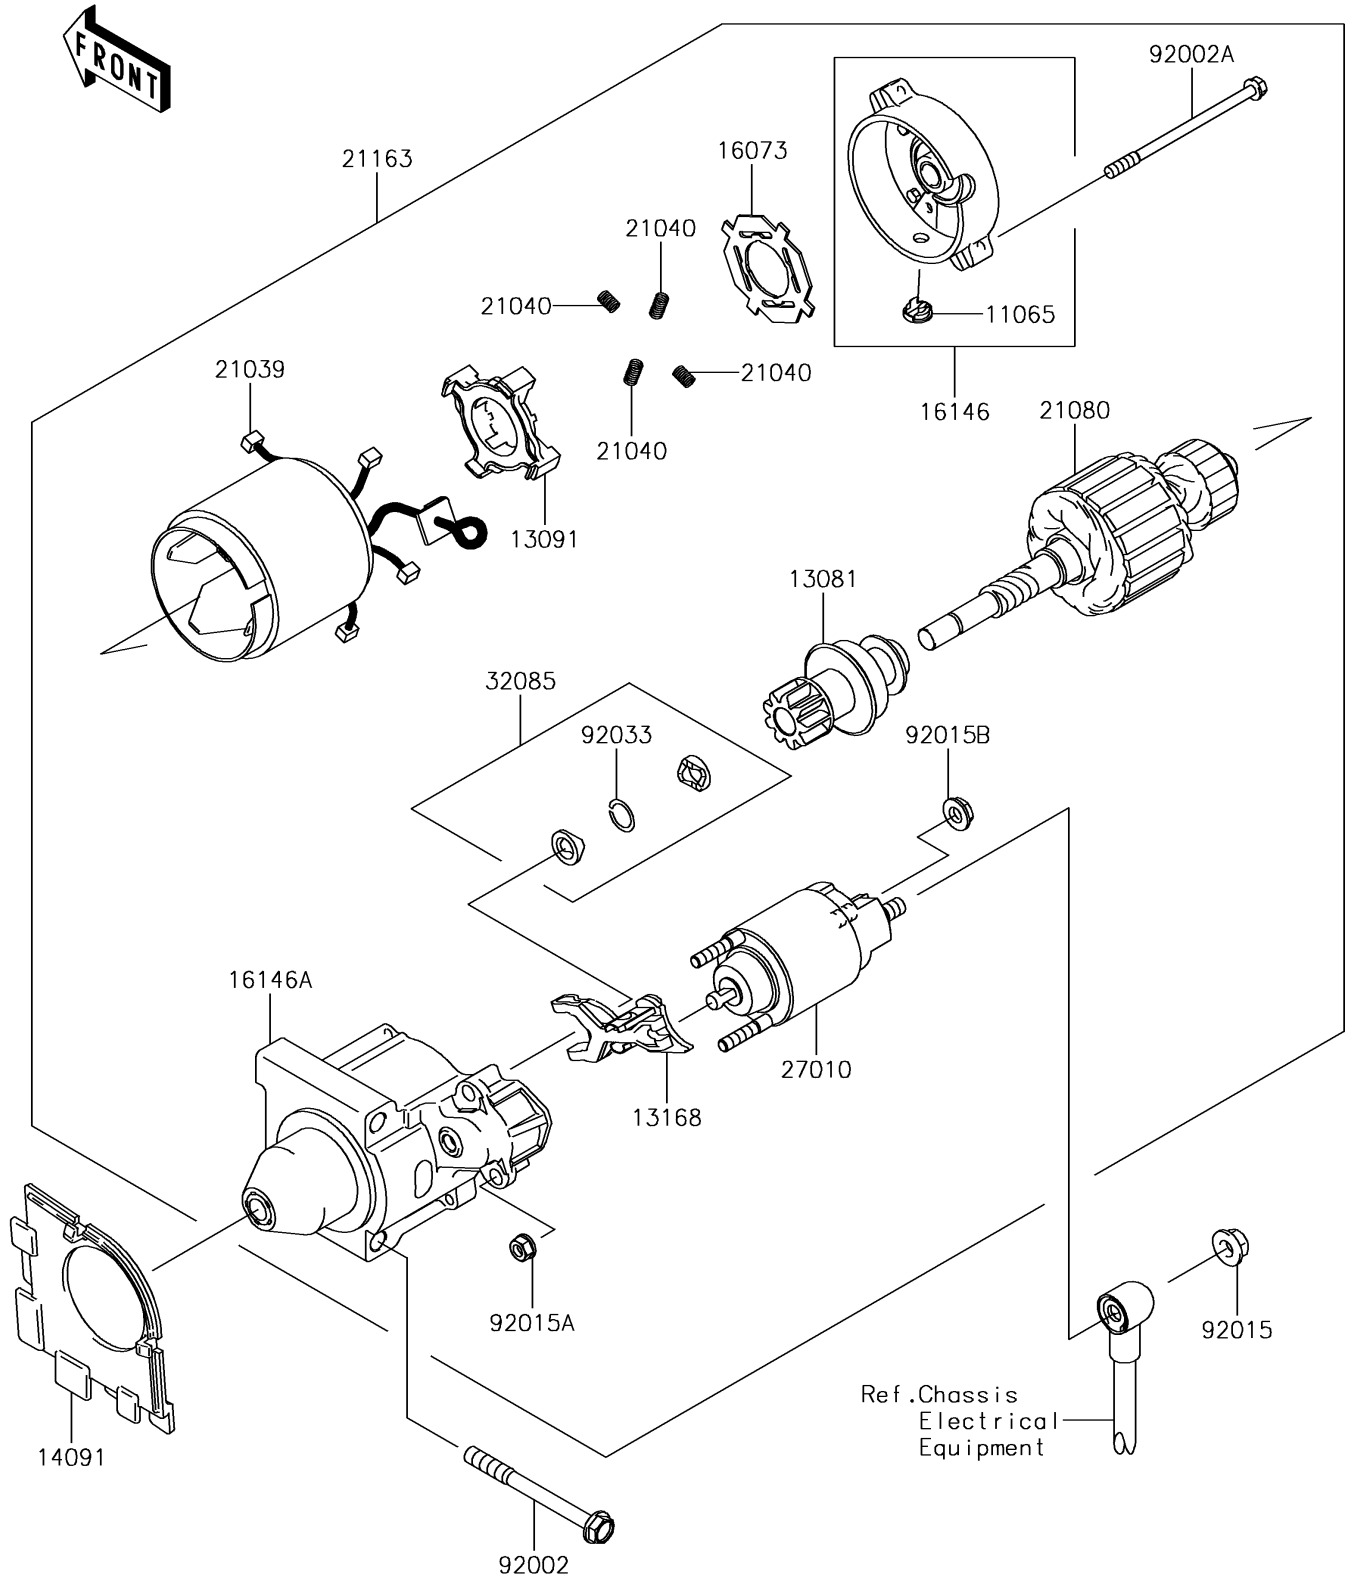

2017 Mule SX 4X4 XC

PARTS DIAGRAM

Starter Motor

E1840

2017 Mule SX 4X4 XC

PARTS LIST

Starter Motor

ITEM NAME

PART NUMBER

QUANTITY
