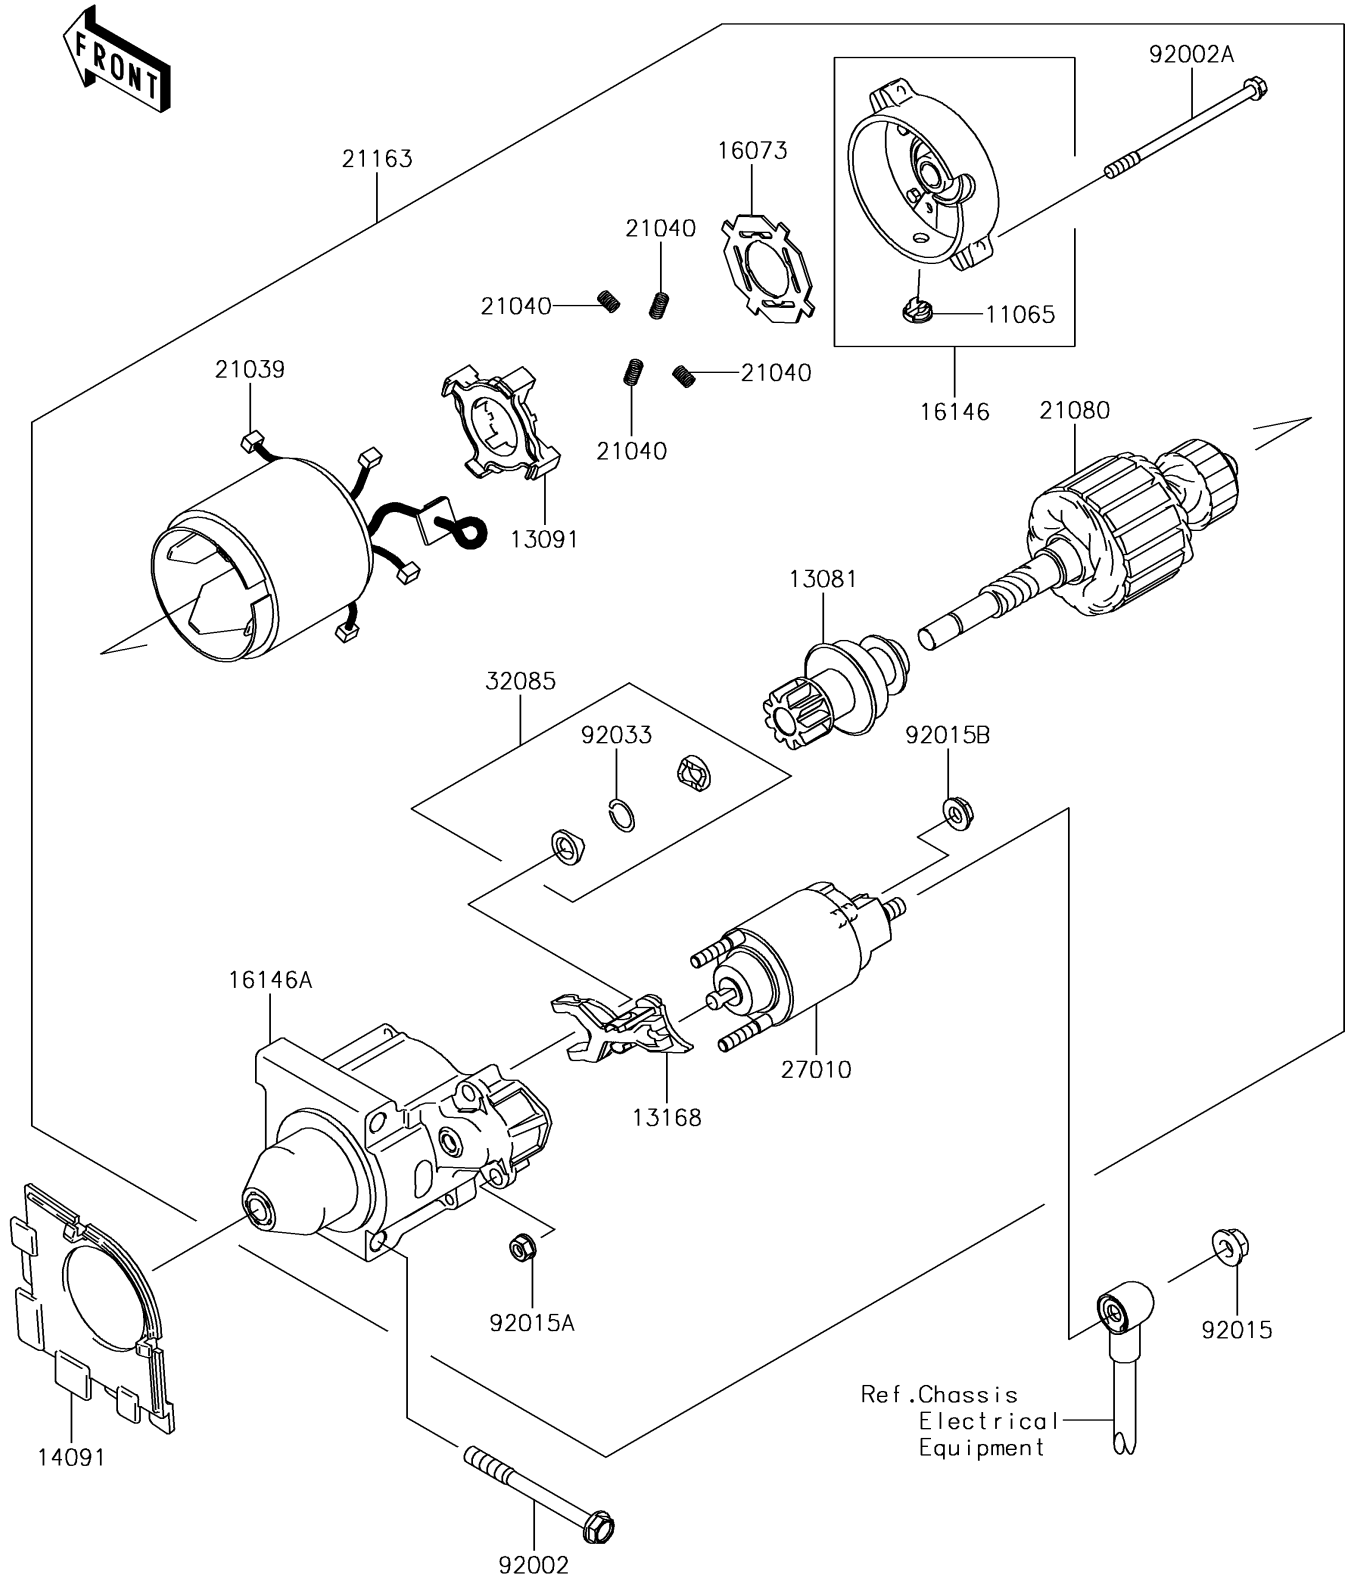

2017 MULE SX™ 4x4 XC

PARTS DIAGRAM

Starter Motor

E1840

2017 MULE SX™ 4x4 XC

PARTS LIST

Starter Motor

ITEM NAME

PART NUMBER

QUANTITY
