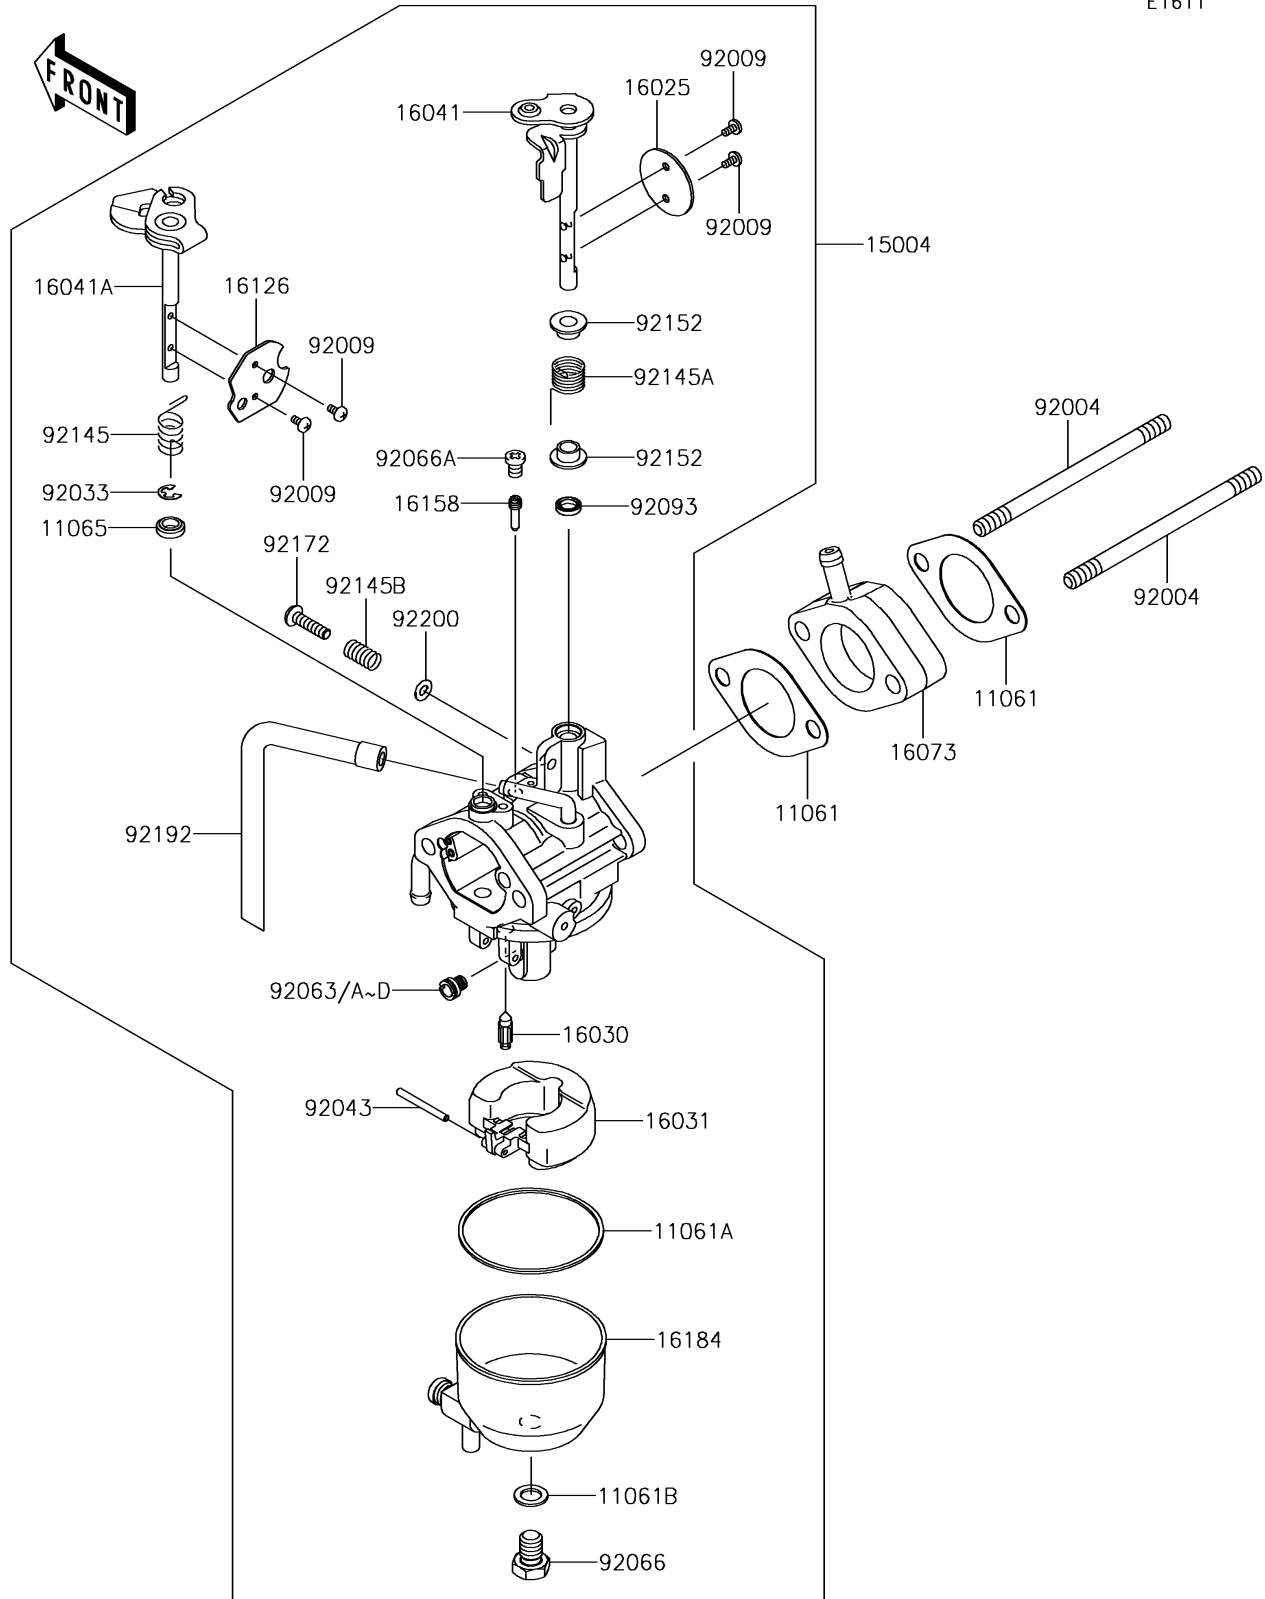

2017 MULE SX™ 4x4 XC

PARTS DIAGRAM

Carburetor

E1611

2017 MULE SX™ 4x4 XC

PARTS LIST

Carburetor

ITEM NAME

PART NUMBER

QUANTITY
