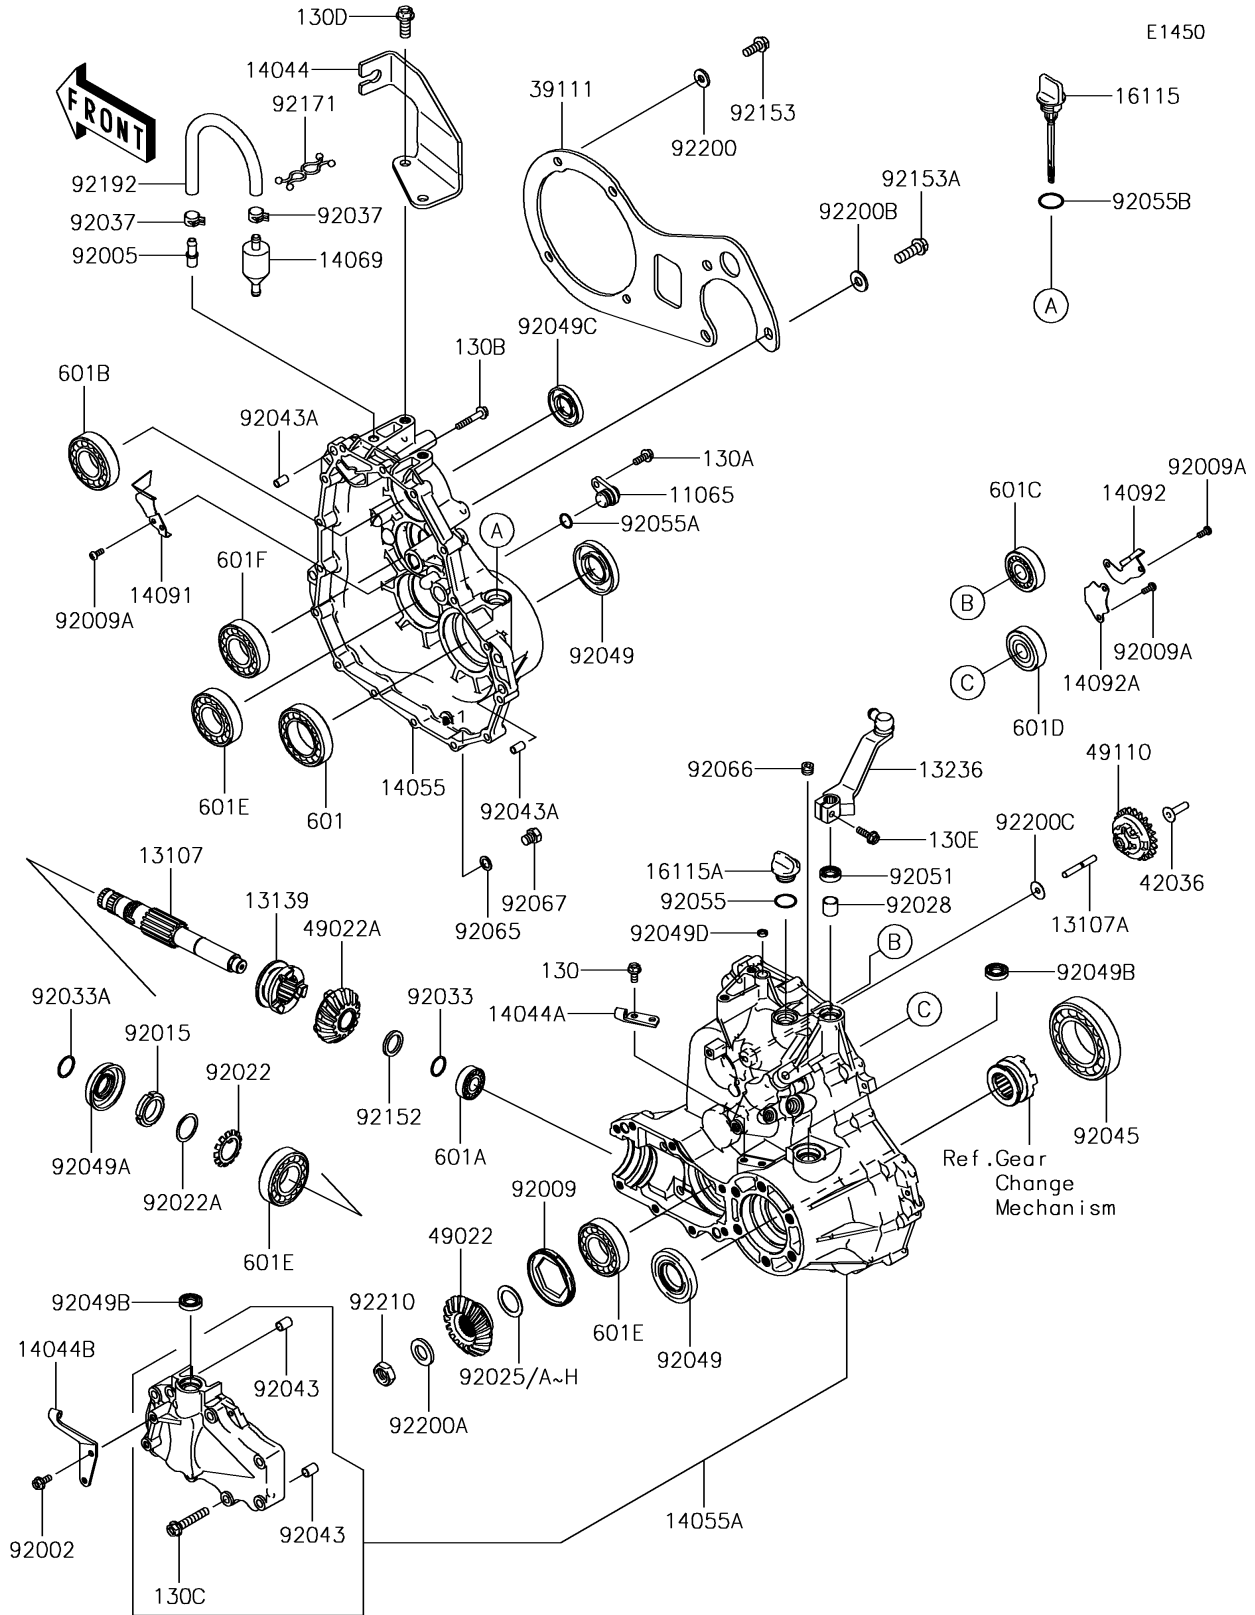

2017 MULE SX™ 4x4 XC

PARTS DIAGRAM

Gear Box

2017 MULE SX™ 4x4 XC

PARTS LIST

Gear Box

ITEM NAME

PART NUMBER

QUANTITY
