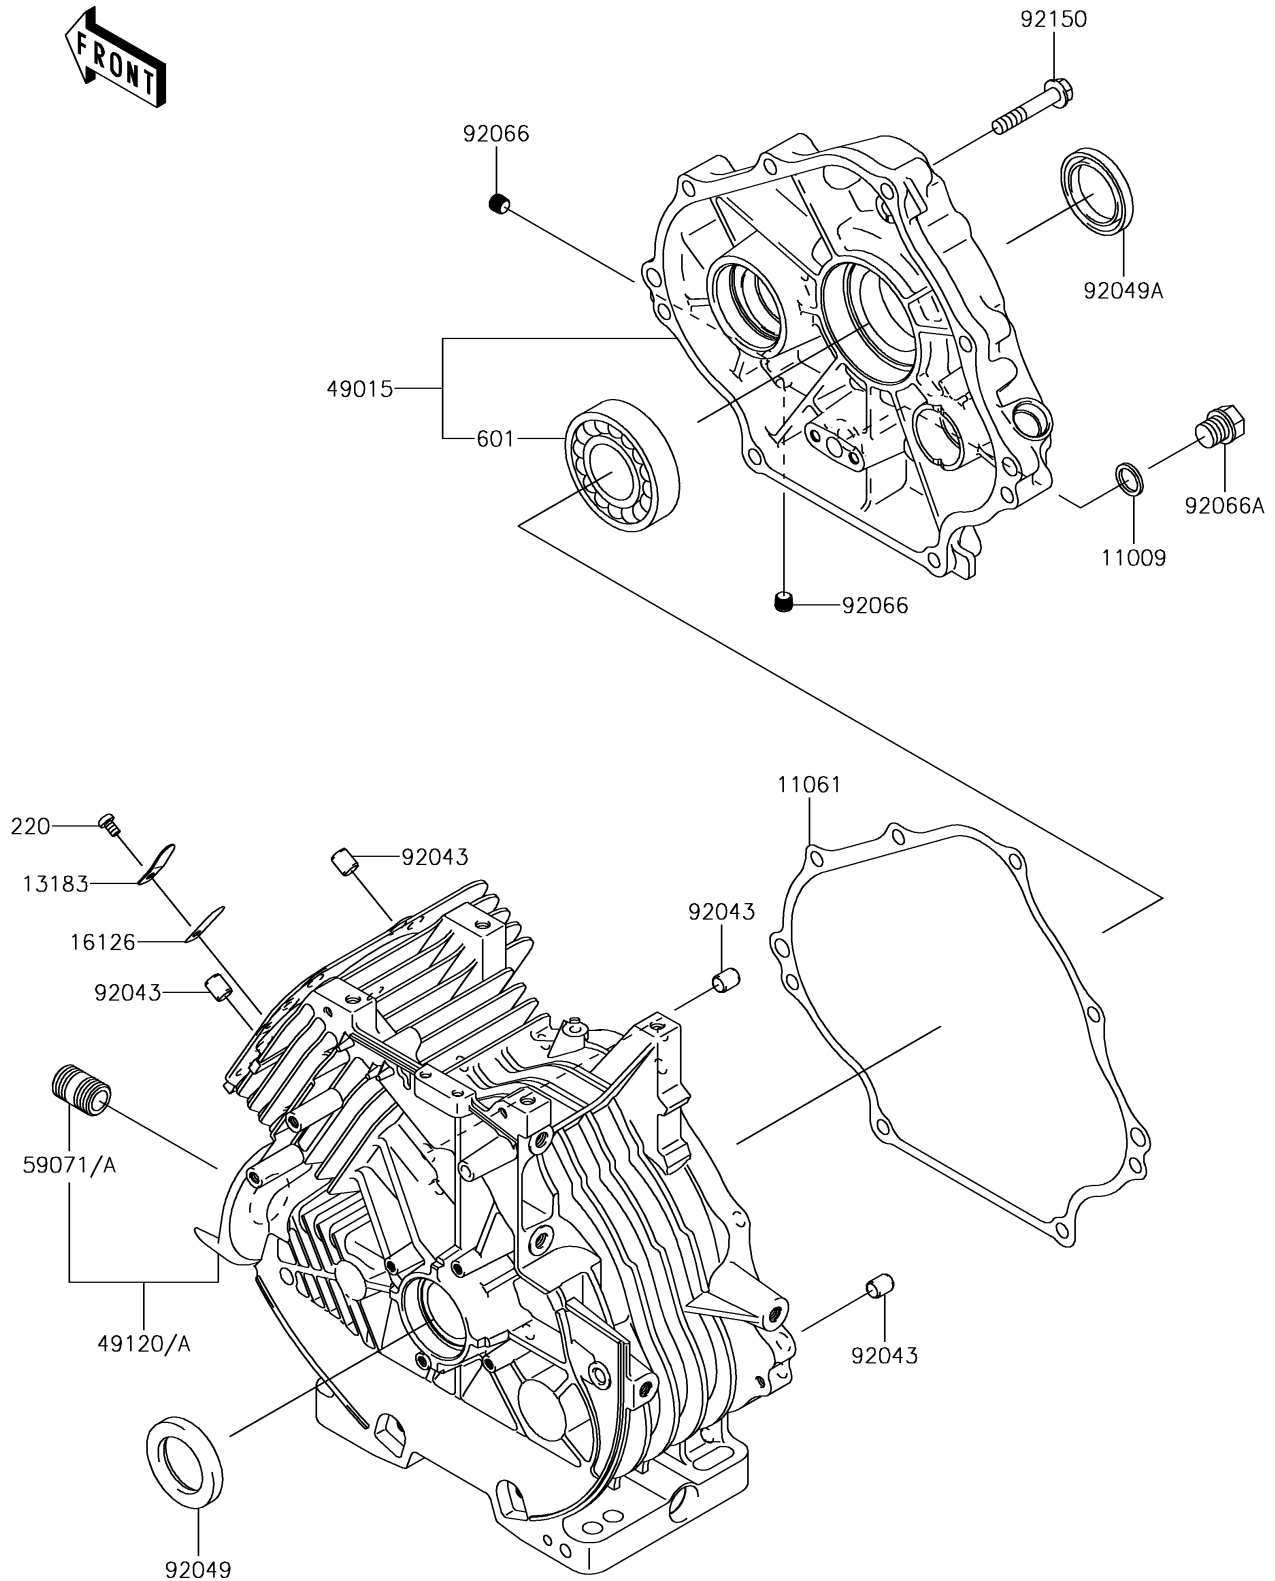

2017 MULE SX™ 4x4 XC

PARTS DIAGRAM

Crankcase

E1411

2017 MULE SX™ 4x4 XC

PARTS LIST

Crankcase

ITEM NAME

PART NUMBER

QUANTITY
