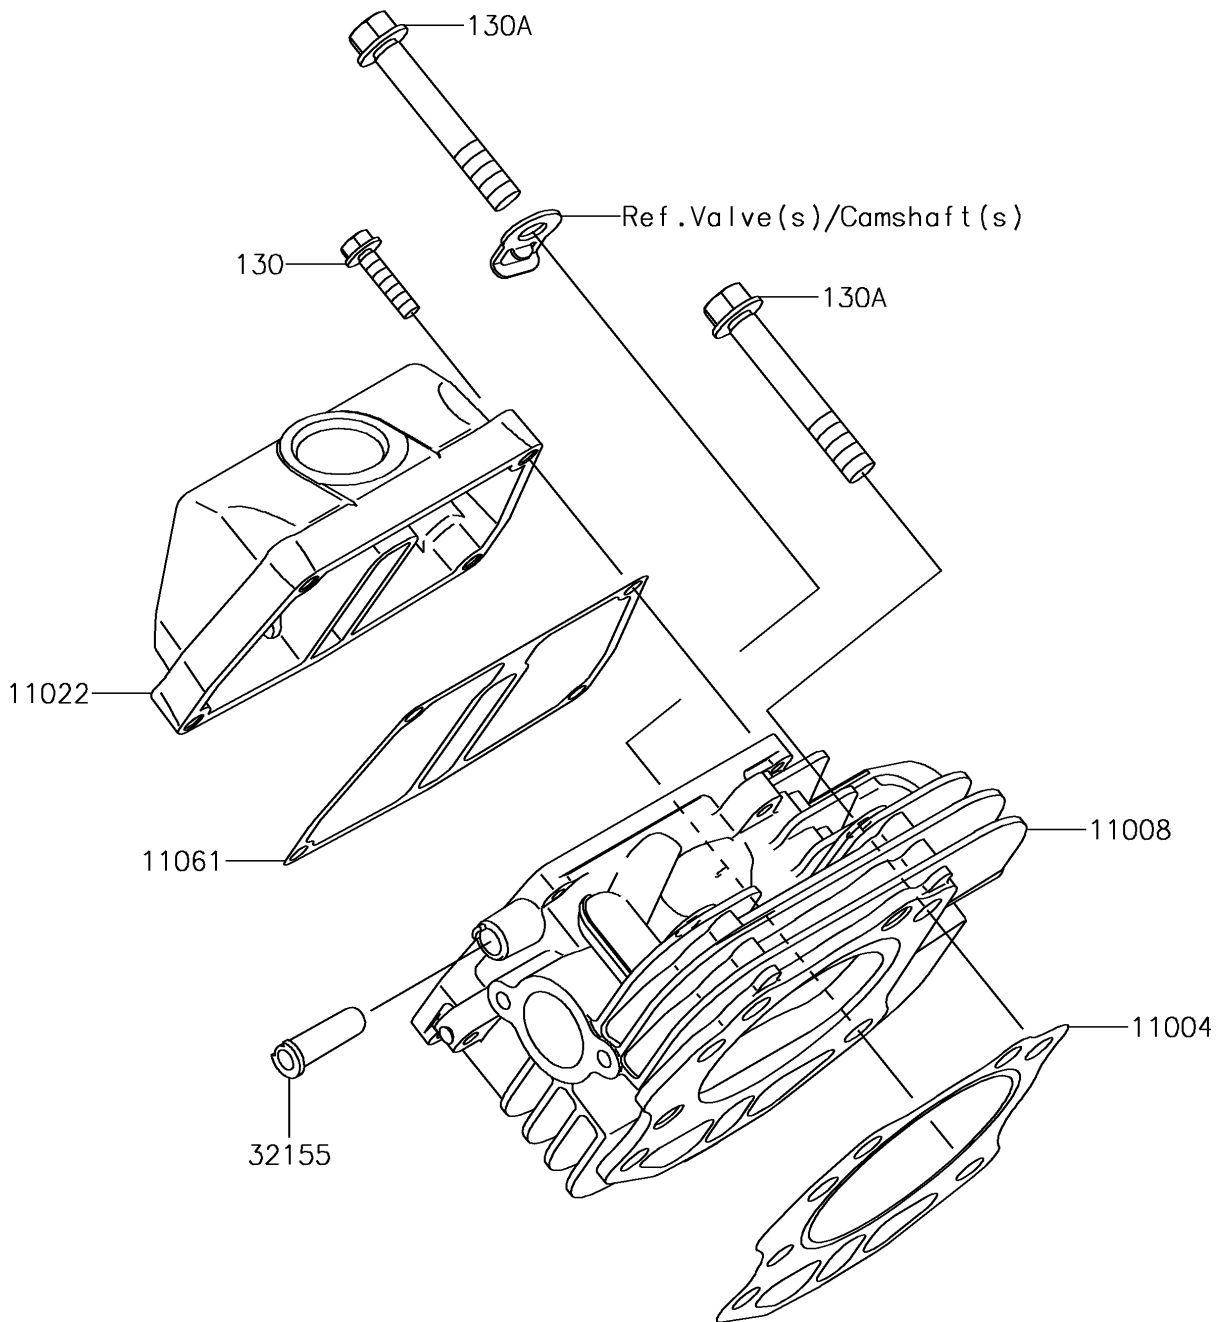

2017 Mule SX 4X4 XC

PARTS DIAGRAM

Cylinder Head

E1111

2017 Mule SX 4X4 XC

PARTS LIST

Cylinder Head

ITEM NAME	PART NUMBER	QUANTITY
GASKET-HEAD (Ref # 11004)	11004-7017	1
HEAD-COMP-CYLINDER (Ref # 11008)	11008-2162	1
CASE-ROCKER (Ref # 11022)	11022-0045	1
GASKET,CASE-ROCKER (Ref # 11061)	11061-7041	1
PIPE,HEAD-CYLINDER (Ref # 32155)	32155-2213	1
BOLT-FLANGED,6X25 (Ref # 130)	130BA0625	4
BOLT-FLANGED,10X65 (Ref # 130A)	130CA1065	4