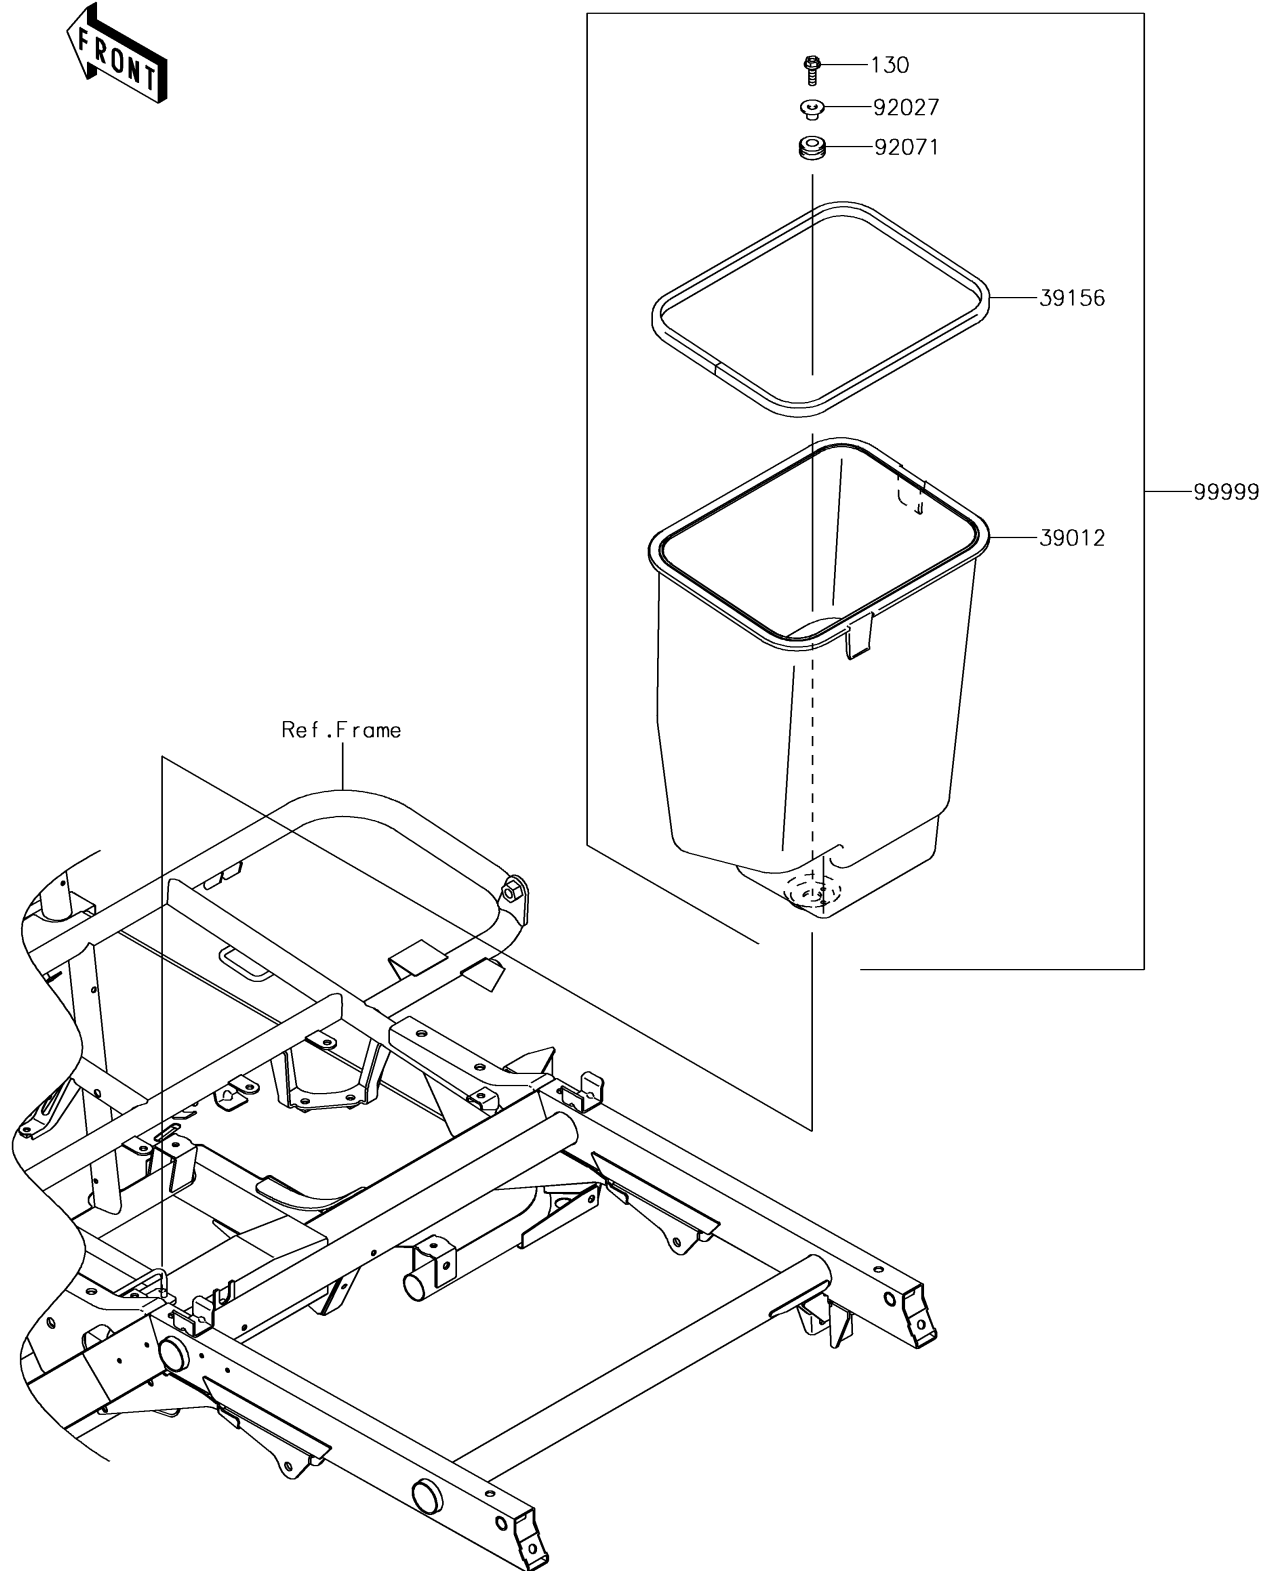

2017 MULE SX™

PARTS DIAGRAM

Optional Parts(Frame)

F2890A

2017 MULE SX™

PARTS LIST

Optional Parts(Frame)

Kawasaki

Let the Good Times Roll®

ITEM NAME

PART NUMBER

QUANTITY
