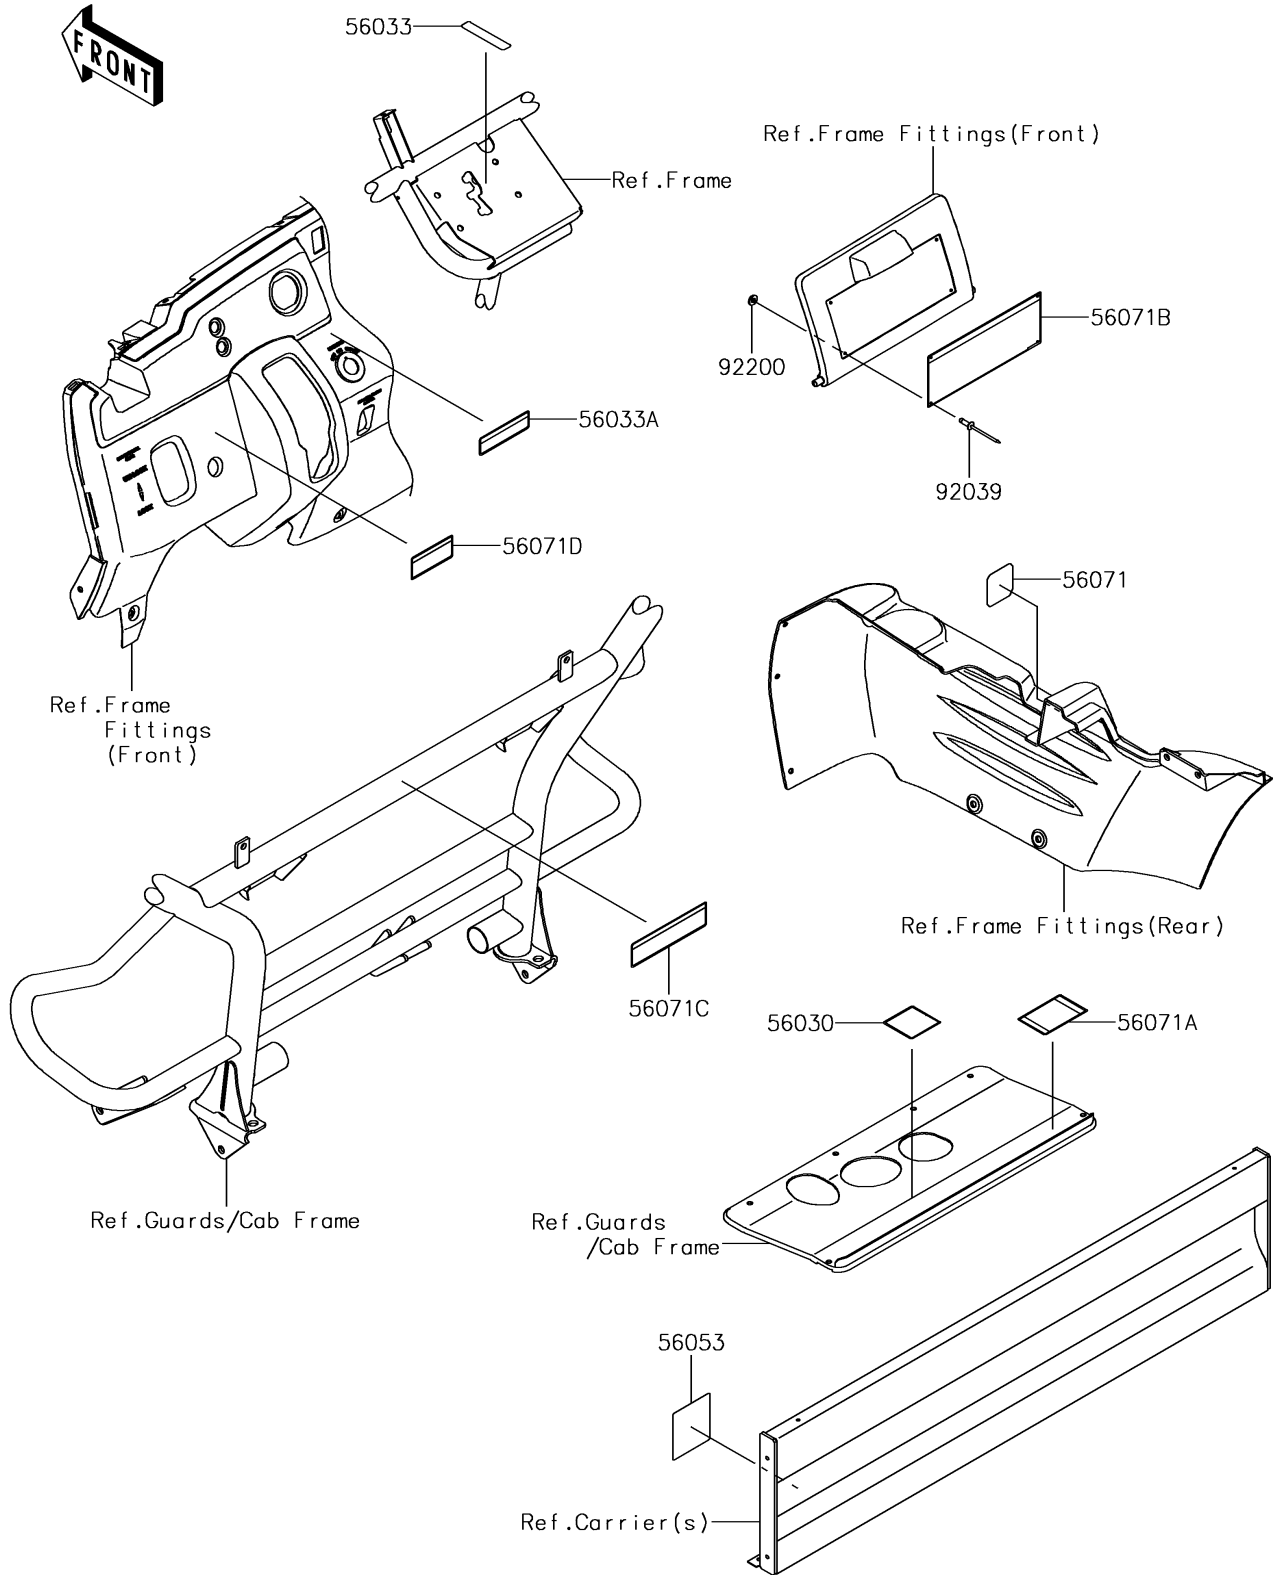

2017 MULE SX™

PARTS DIAGRAM

Labels

F2860

2017 MULE SX™

PARTS LIST

Labels

ITEM NAME

PART NUMBER

QUANTITY
