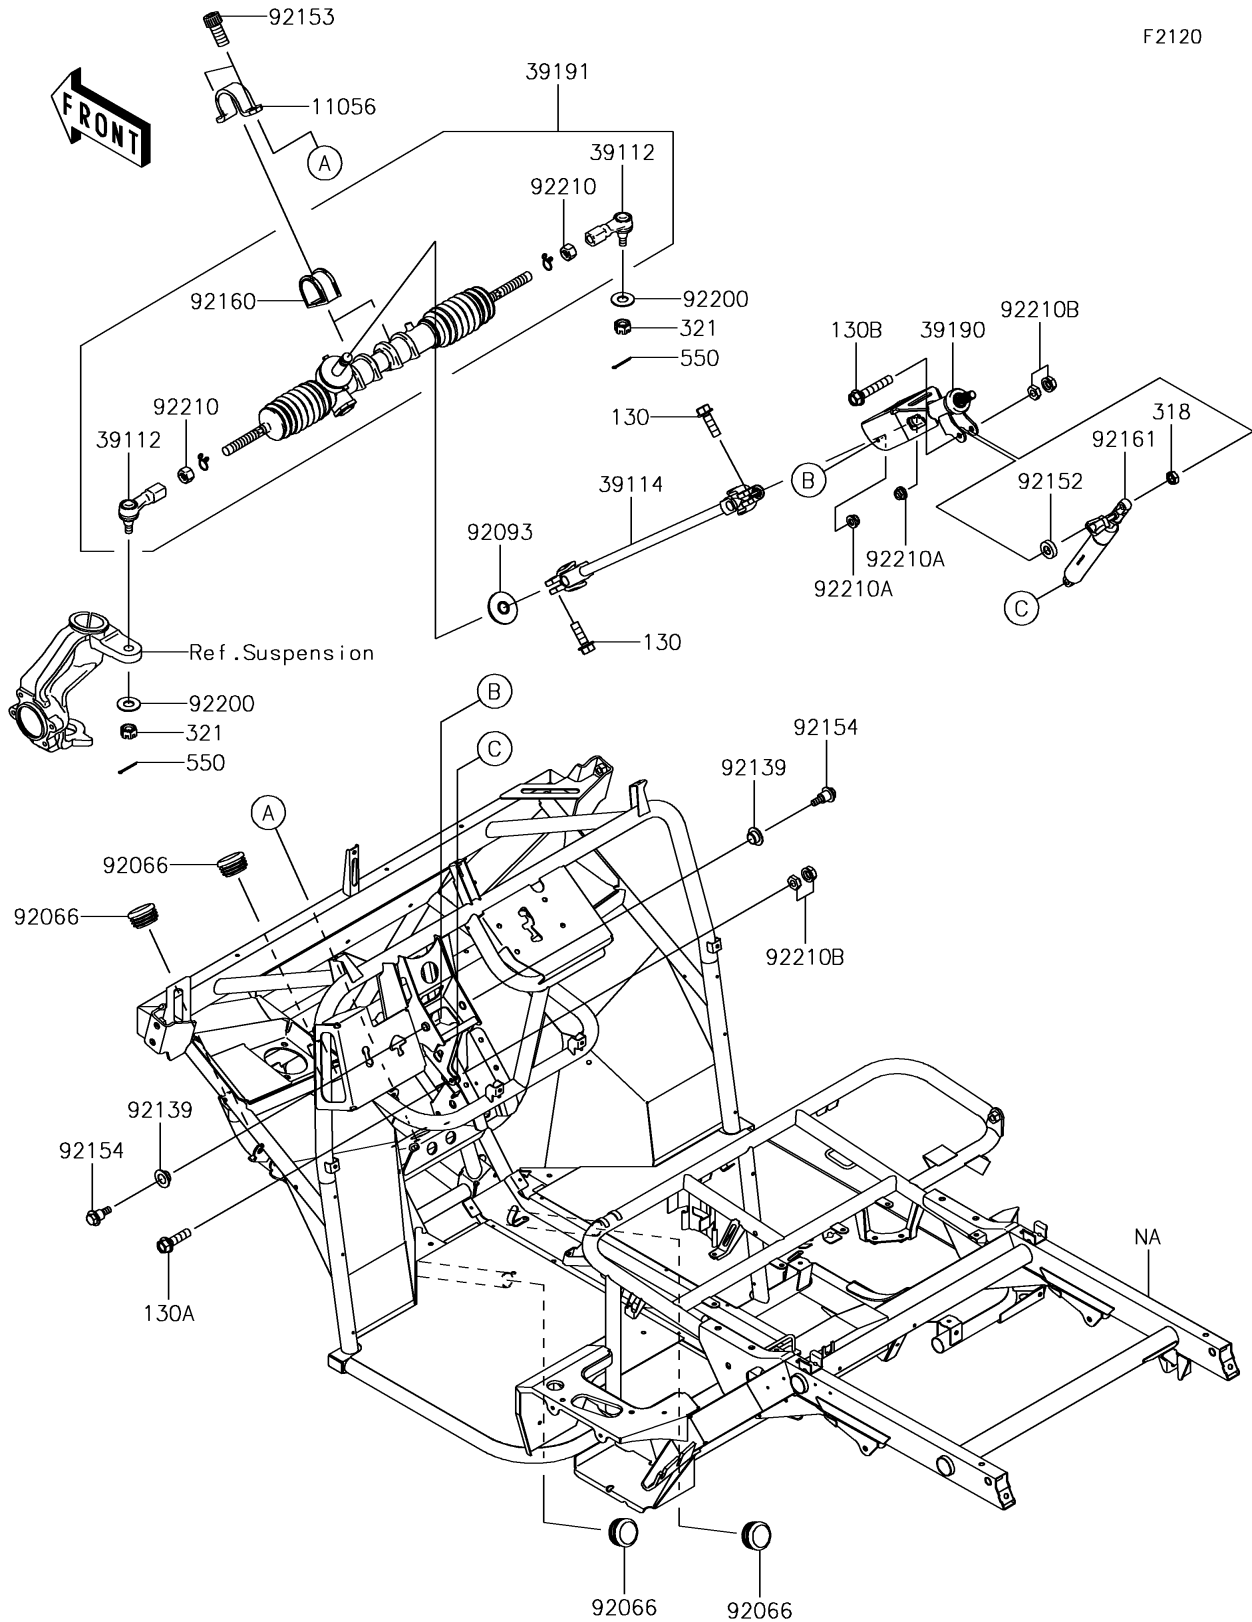

2018 MULE SX™

PARTS DIAGRAM

Frame

F2120

2018 MULE SX™

PARTS LIST

Frame

ITEM NAME

PART NUMBER

QUANTITY
