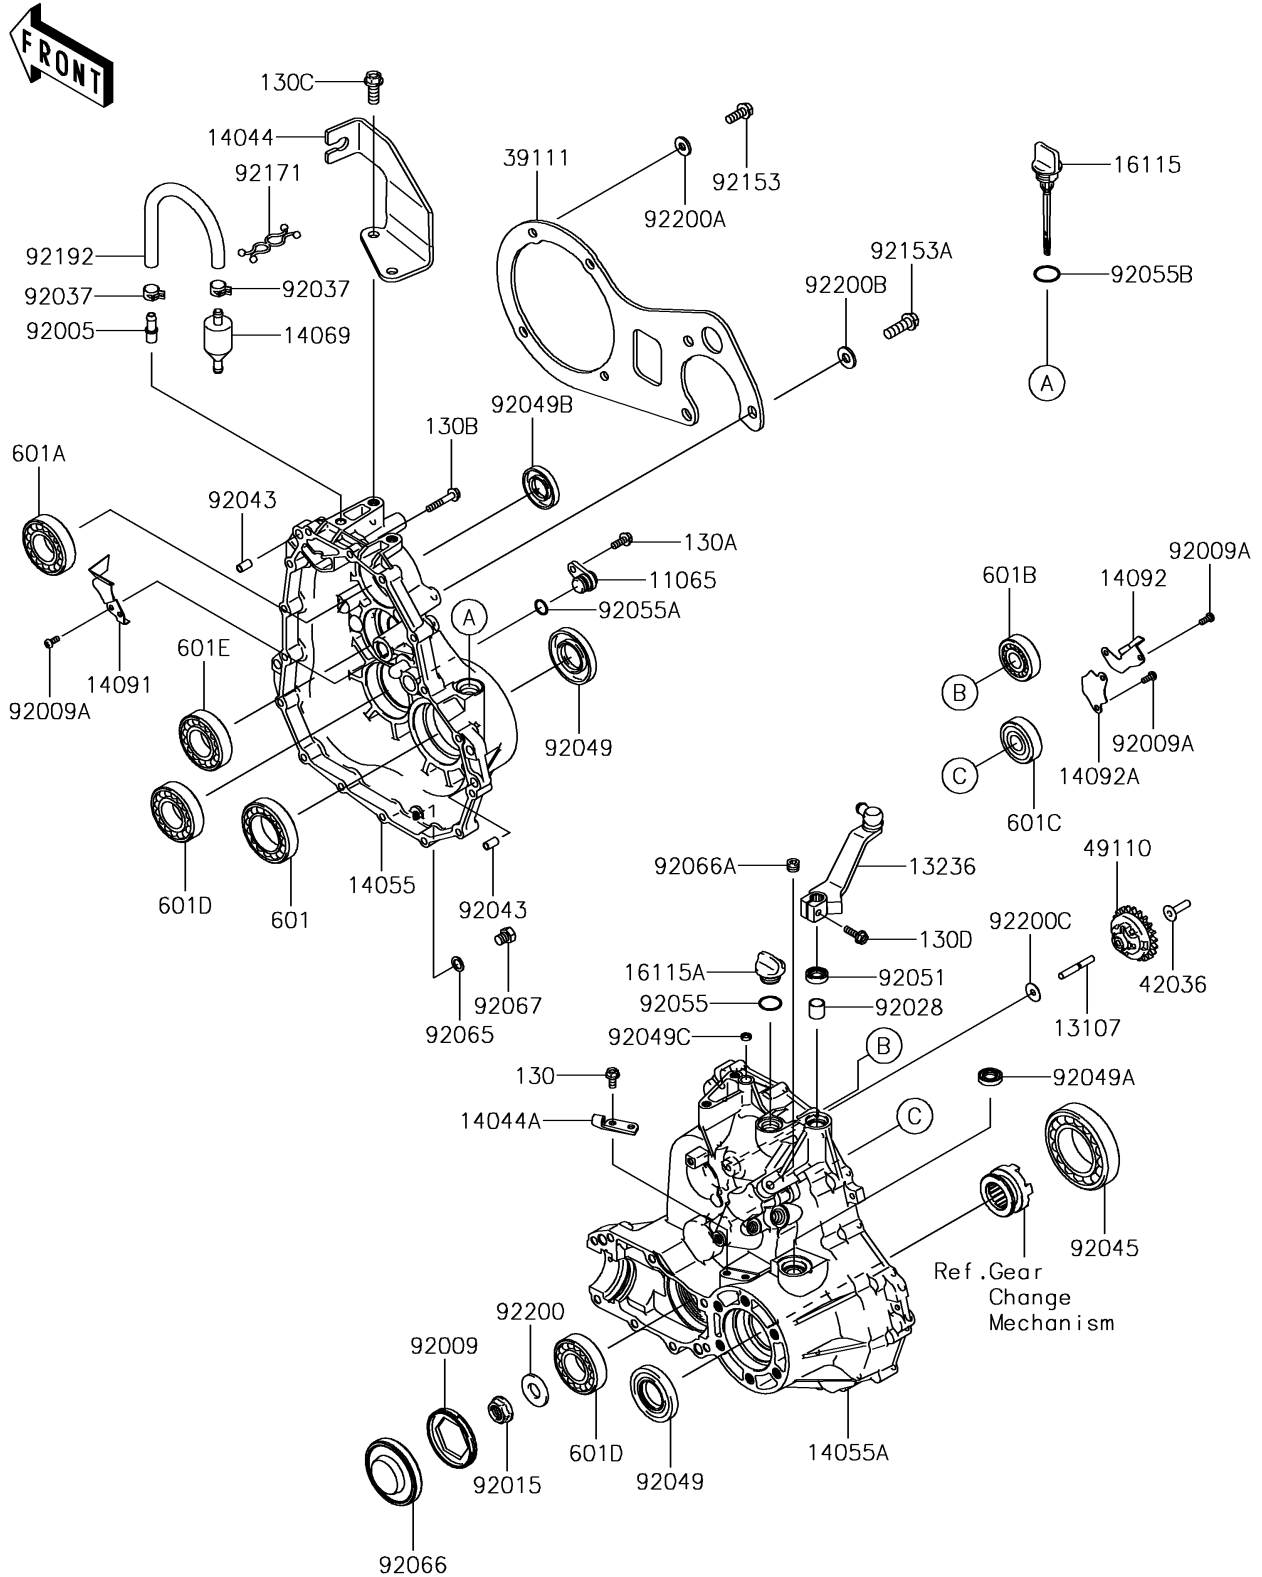

2017 MULE SX™

PARTS DIAGRAM

Gear Box

E1450

2017 MULE SX™

PARTS LIST

Gear Box

ITEM NAME

PART NUMBER

QUANTITY
