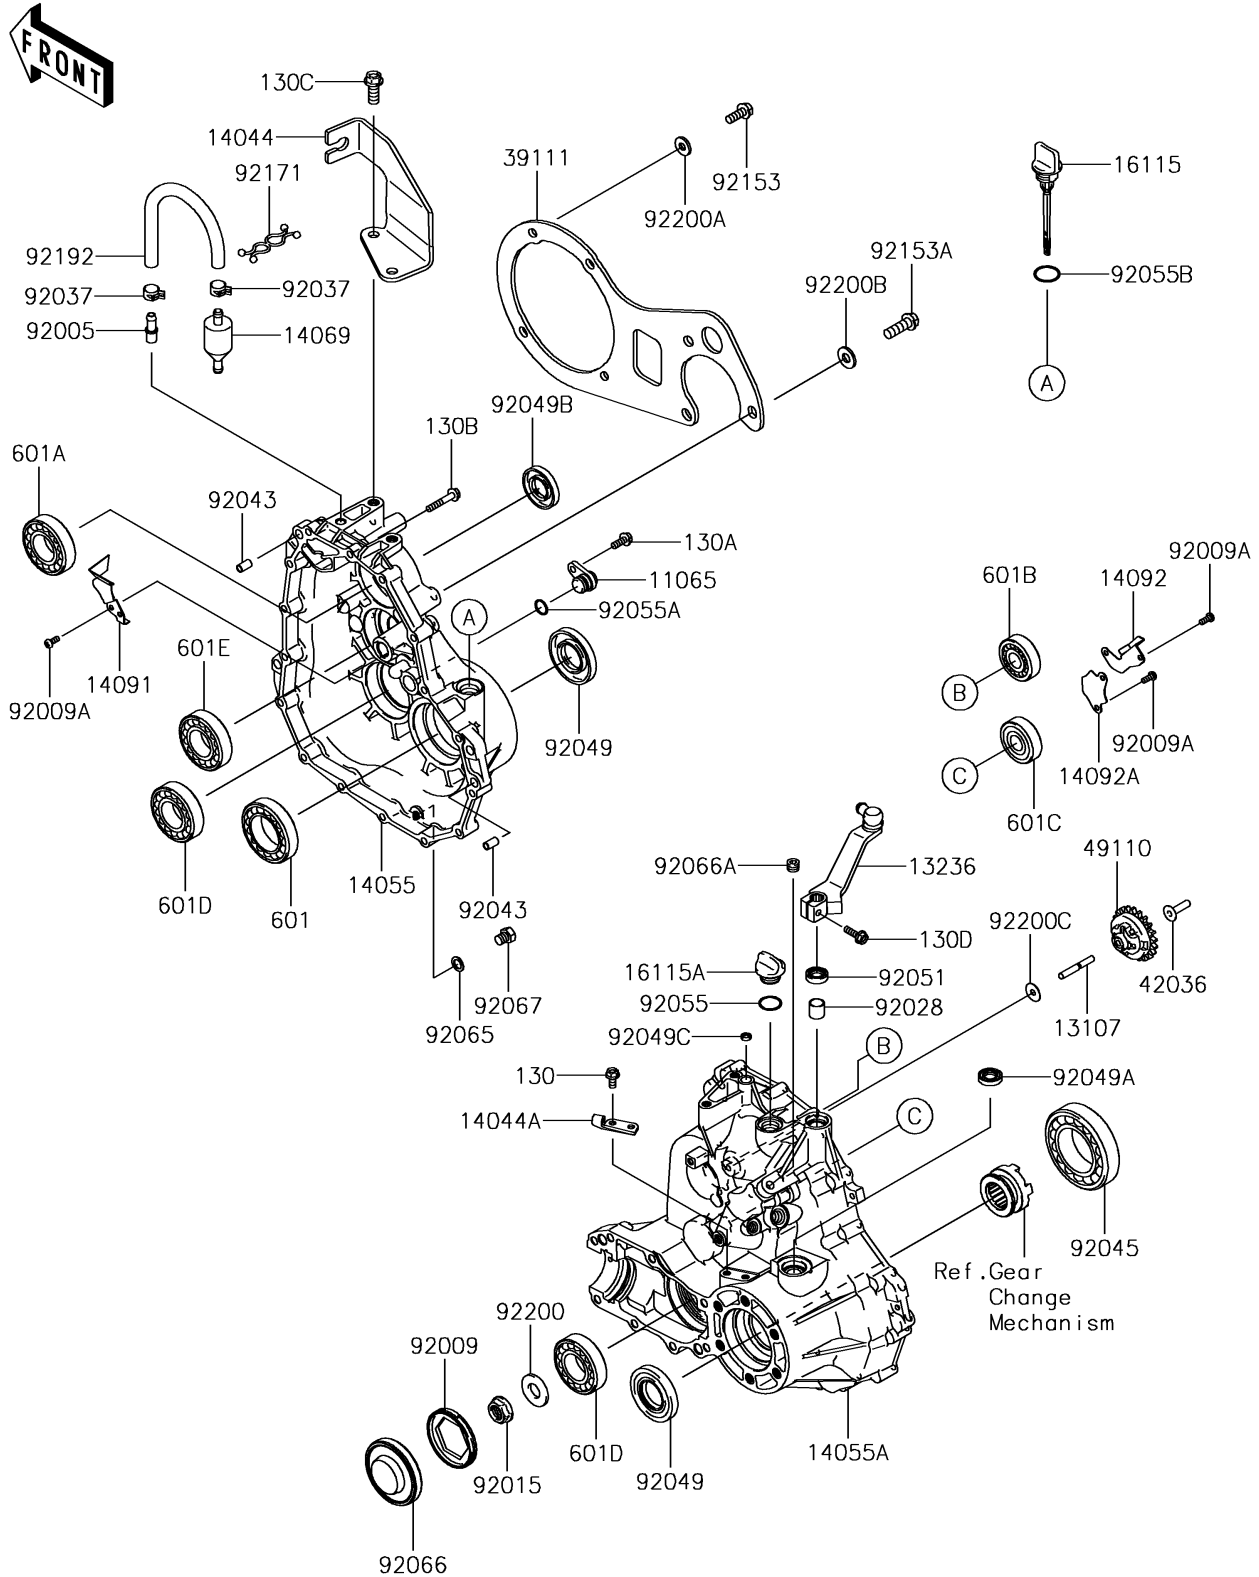

2018 MULE SX™

PARTS DIAGRAM

Gear Box

E1450

2018 MULE SX™

PARTS LIST

Gear Box

Kawasaki

Let the Good Times Roll®

ITEM NAME

PART NUMBER

QUANTITY
