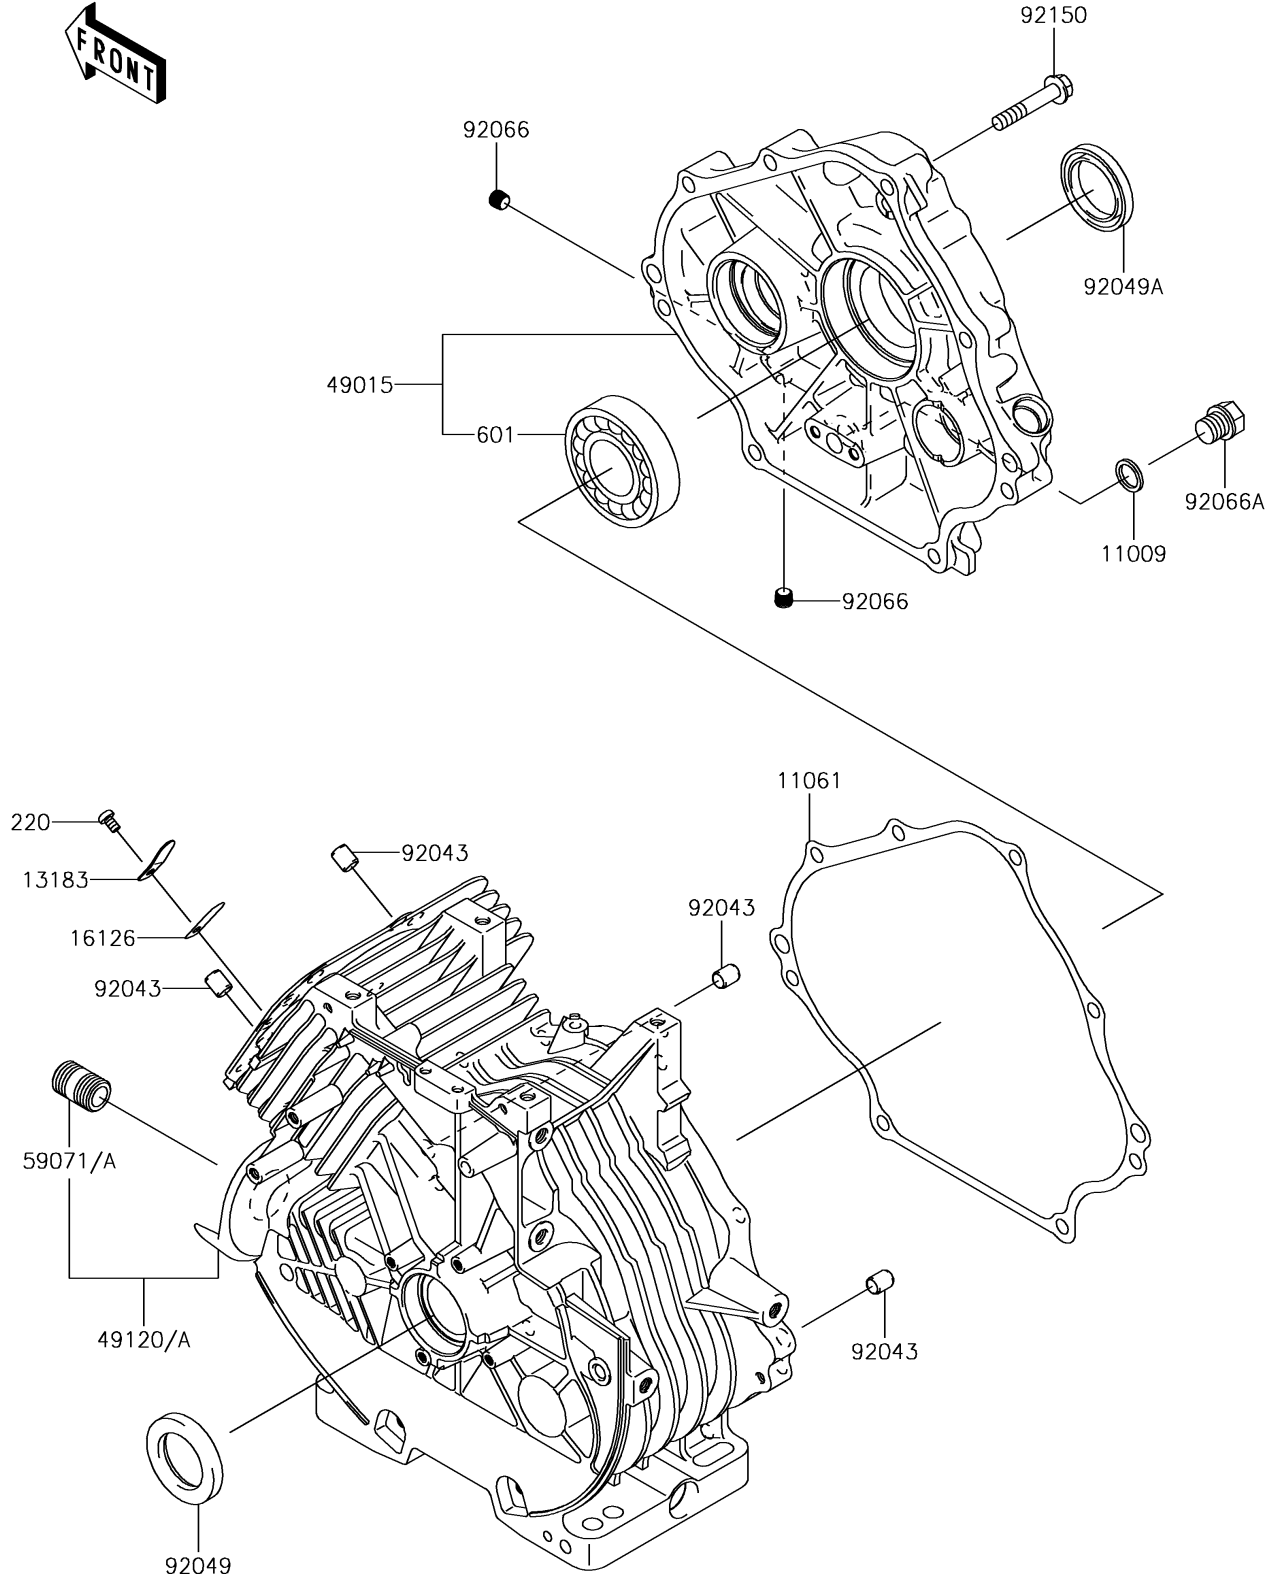

2017 MULE SX™

PARTS DIAGRAM

Crankcase

E1411

2017 MULE SX™

PARTS LIST

Crankcase

ITEM NAME

PART NUMBER

QUANTITY
