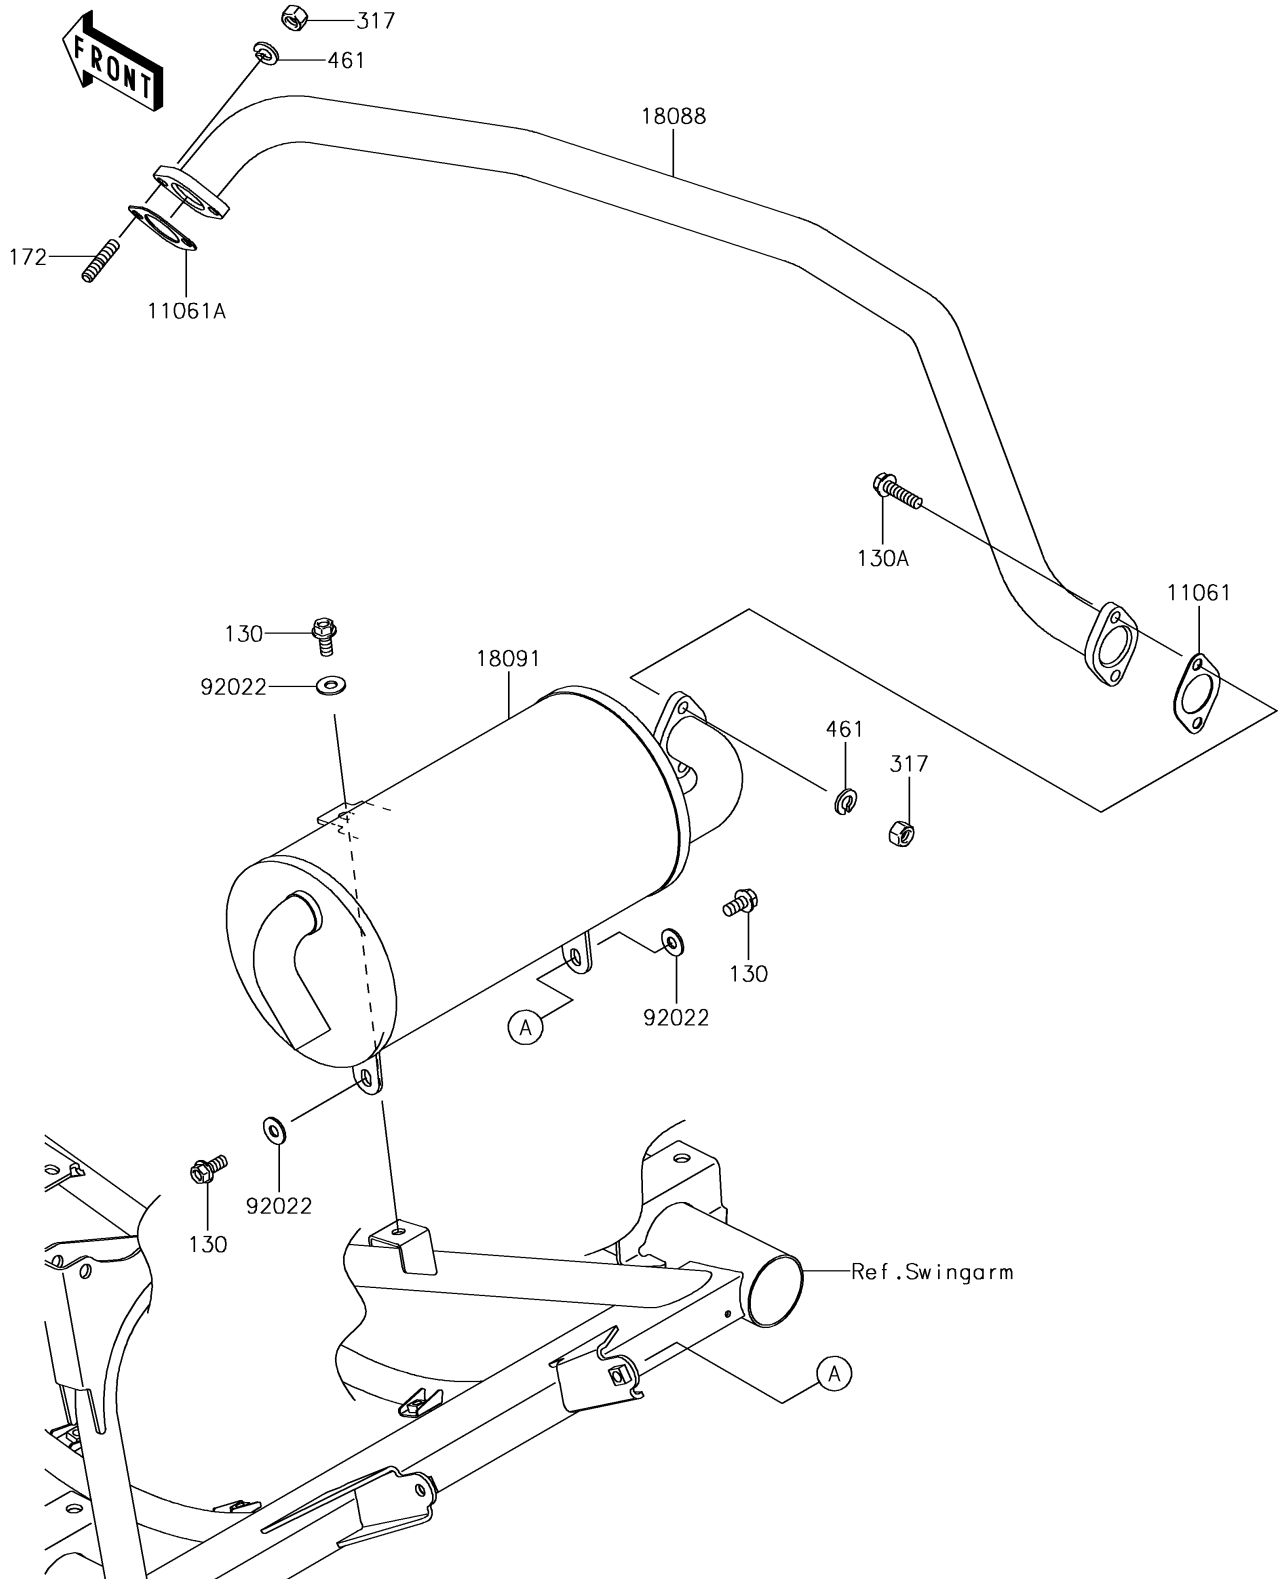

2018 MULE SX™

PARTS DIAGRAM

Muffler(s)

E1140

2018 MULE SX™

PARTS LIST

Muffler(s)

ITEM NAME

PART NUMBER

QUANTITY
