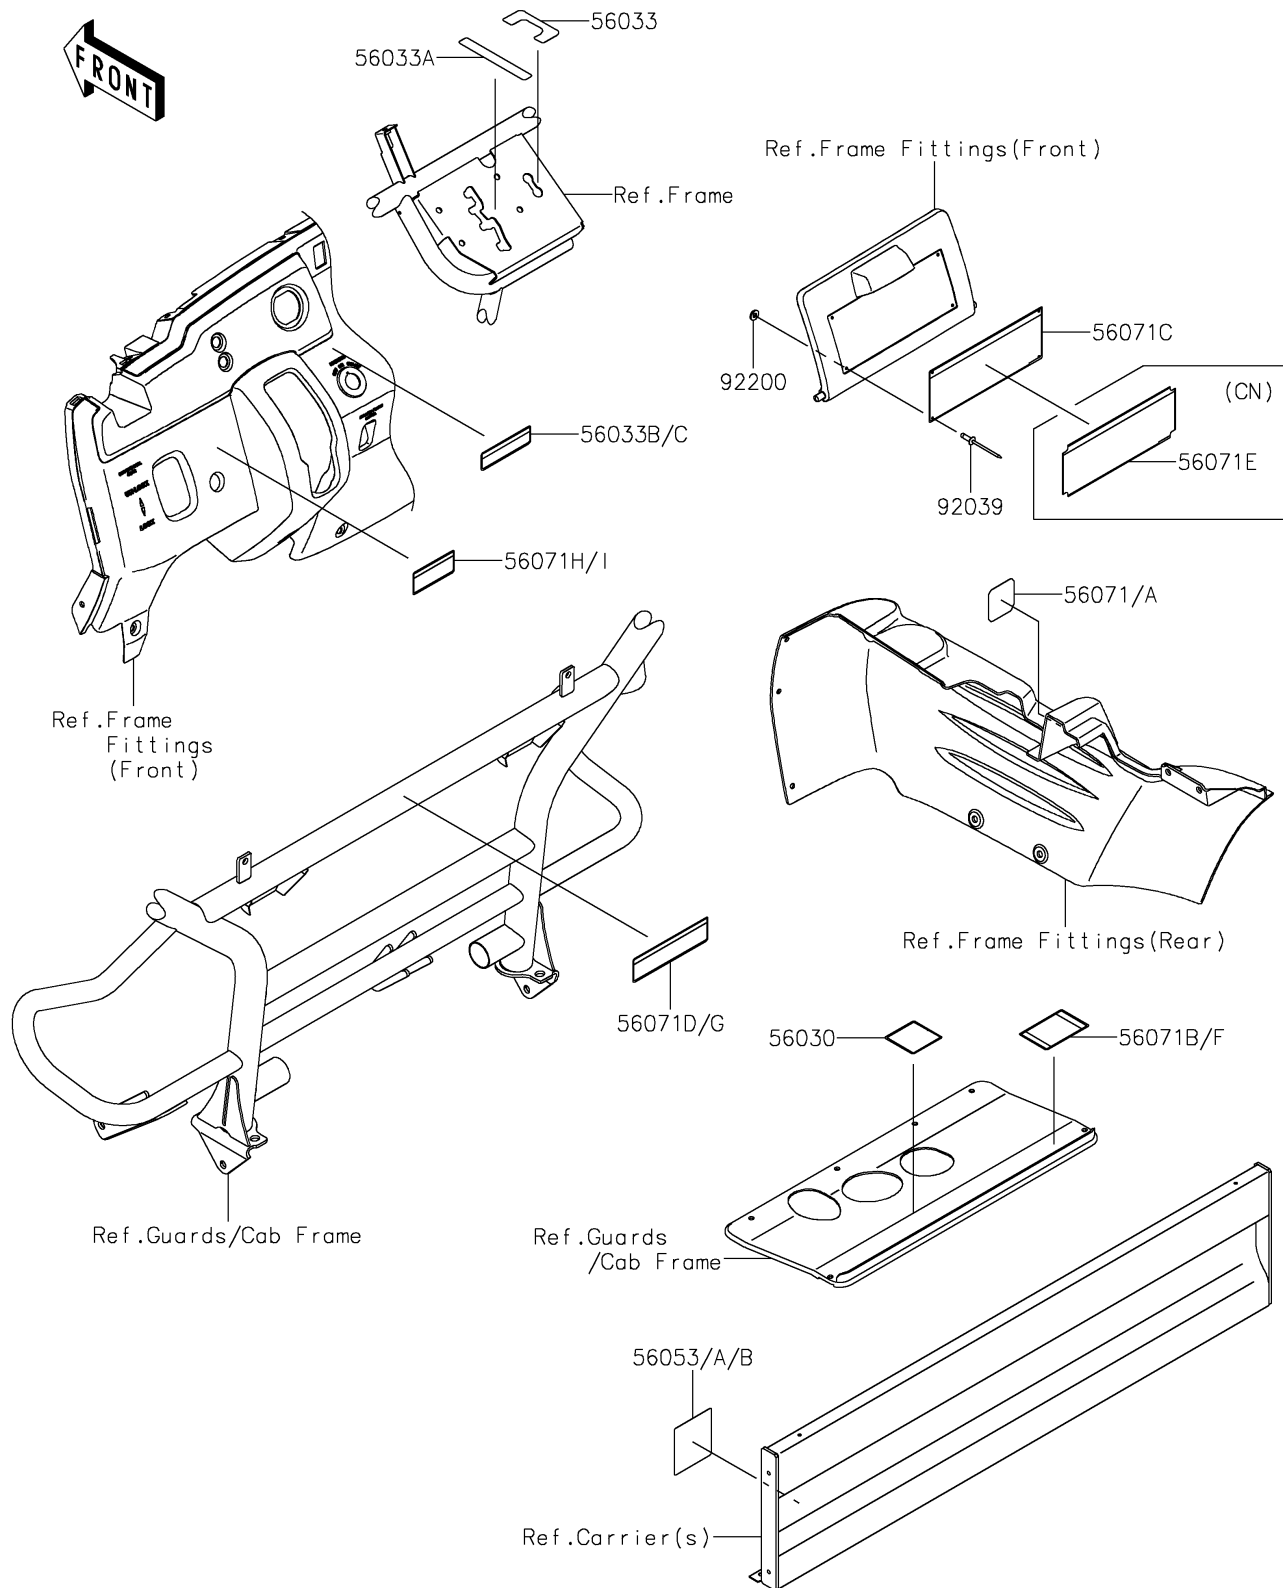

2017 MULE SX™ 4x4

PARTS DIAGRAM

Labels

F2860

2017 MULE SX™ 4x4

PARTS LIST

Labels

ITEM NAME

PART NUMBER

QUANTITY
