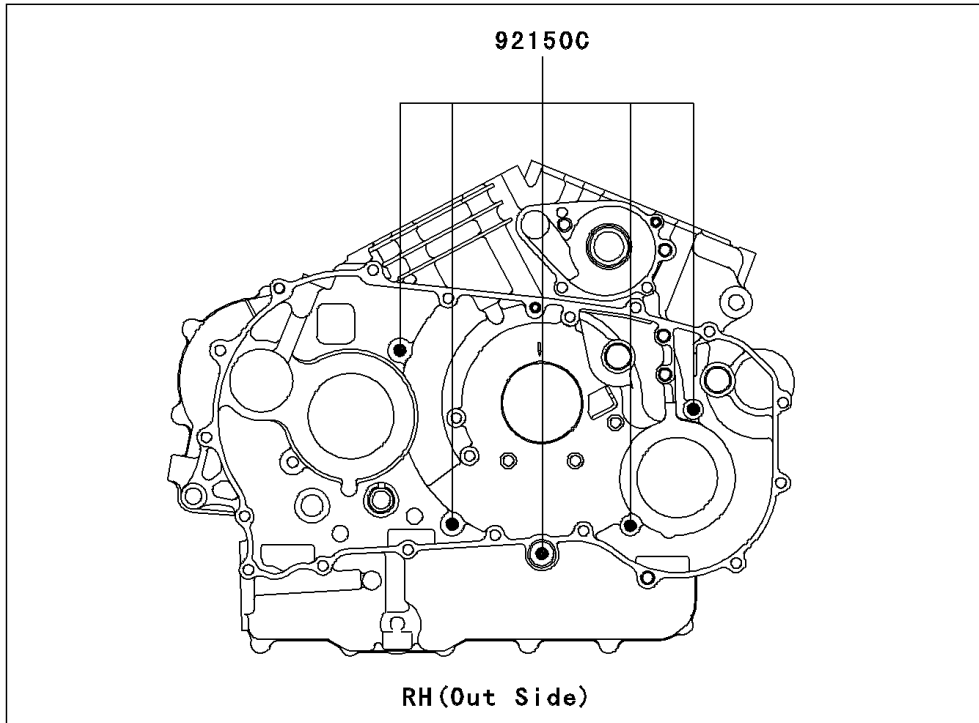

## PARTS DIAGRAM

### Crankcase Bolt Pattern

E1412

## PARTS LIST