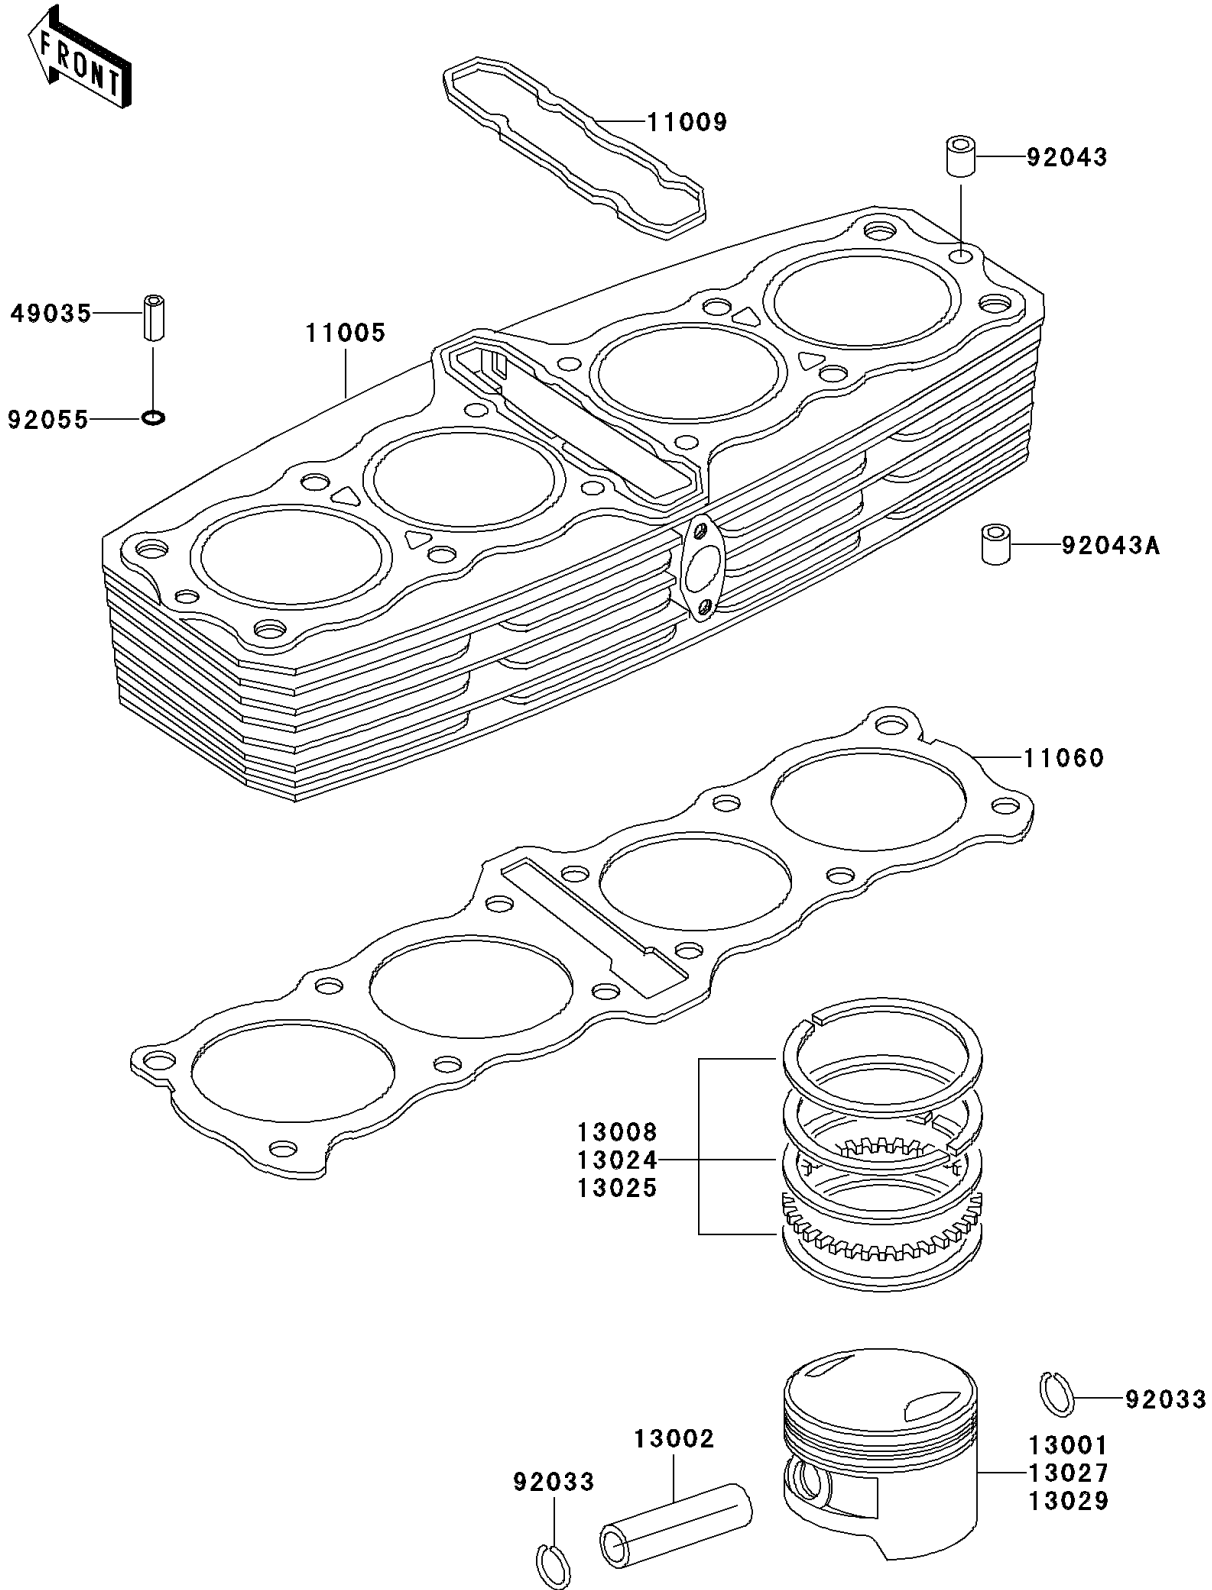

# 2005 Police 1000

## PARTS DIAGRAM

### Cylinder/Piston(s)

E1120

## PARTS LIST

Cylinder/Piston(s)

**Kawasaki**

Let the Good Times Roll®

**ITEM NAME**

**PART NUMBER**

**QUANTITY**

---