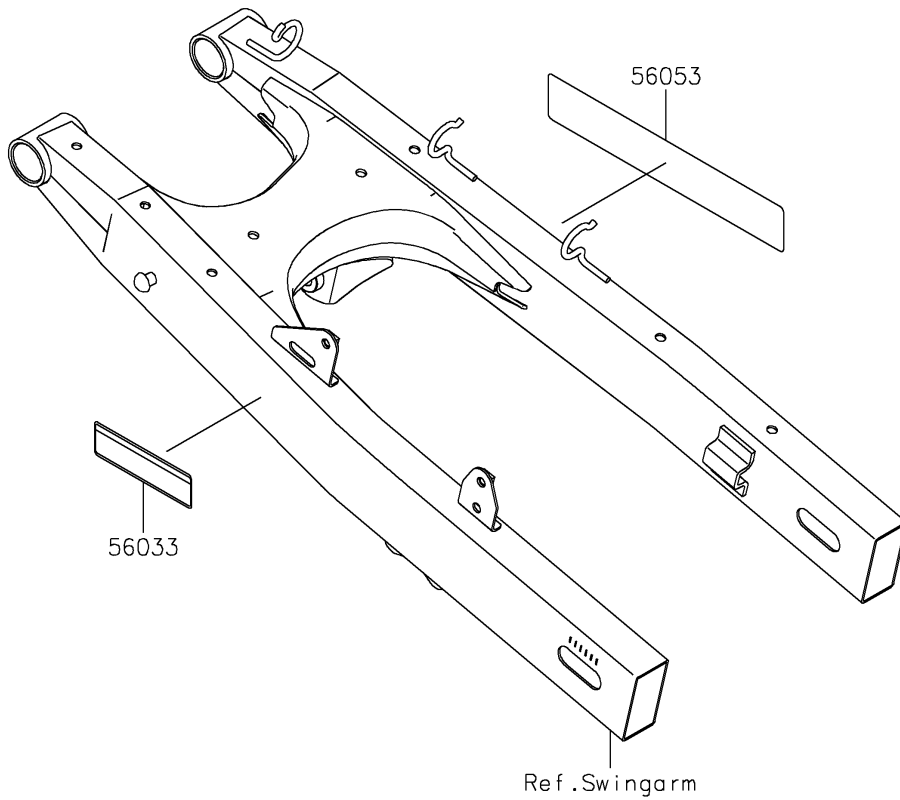

2022 KLX[®] 230

PARTS DIAGRAM

Labels

F2860

2022 KLX[®] 230

PARTS LIST

Labels

ITEM NAME	PART NUMBER	QUANTITY
LABEL-MANUAL,CHAIN (Ref # 56033)	56033-1466	1
LABEL-SPECIFICATION,TIRE&LOAD (Ref # 56053)	56053-1779	1