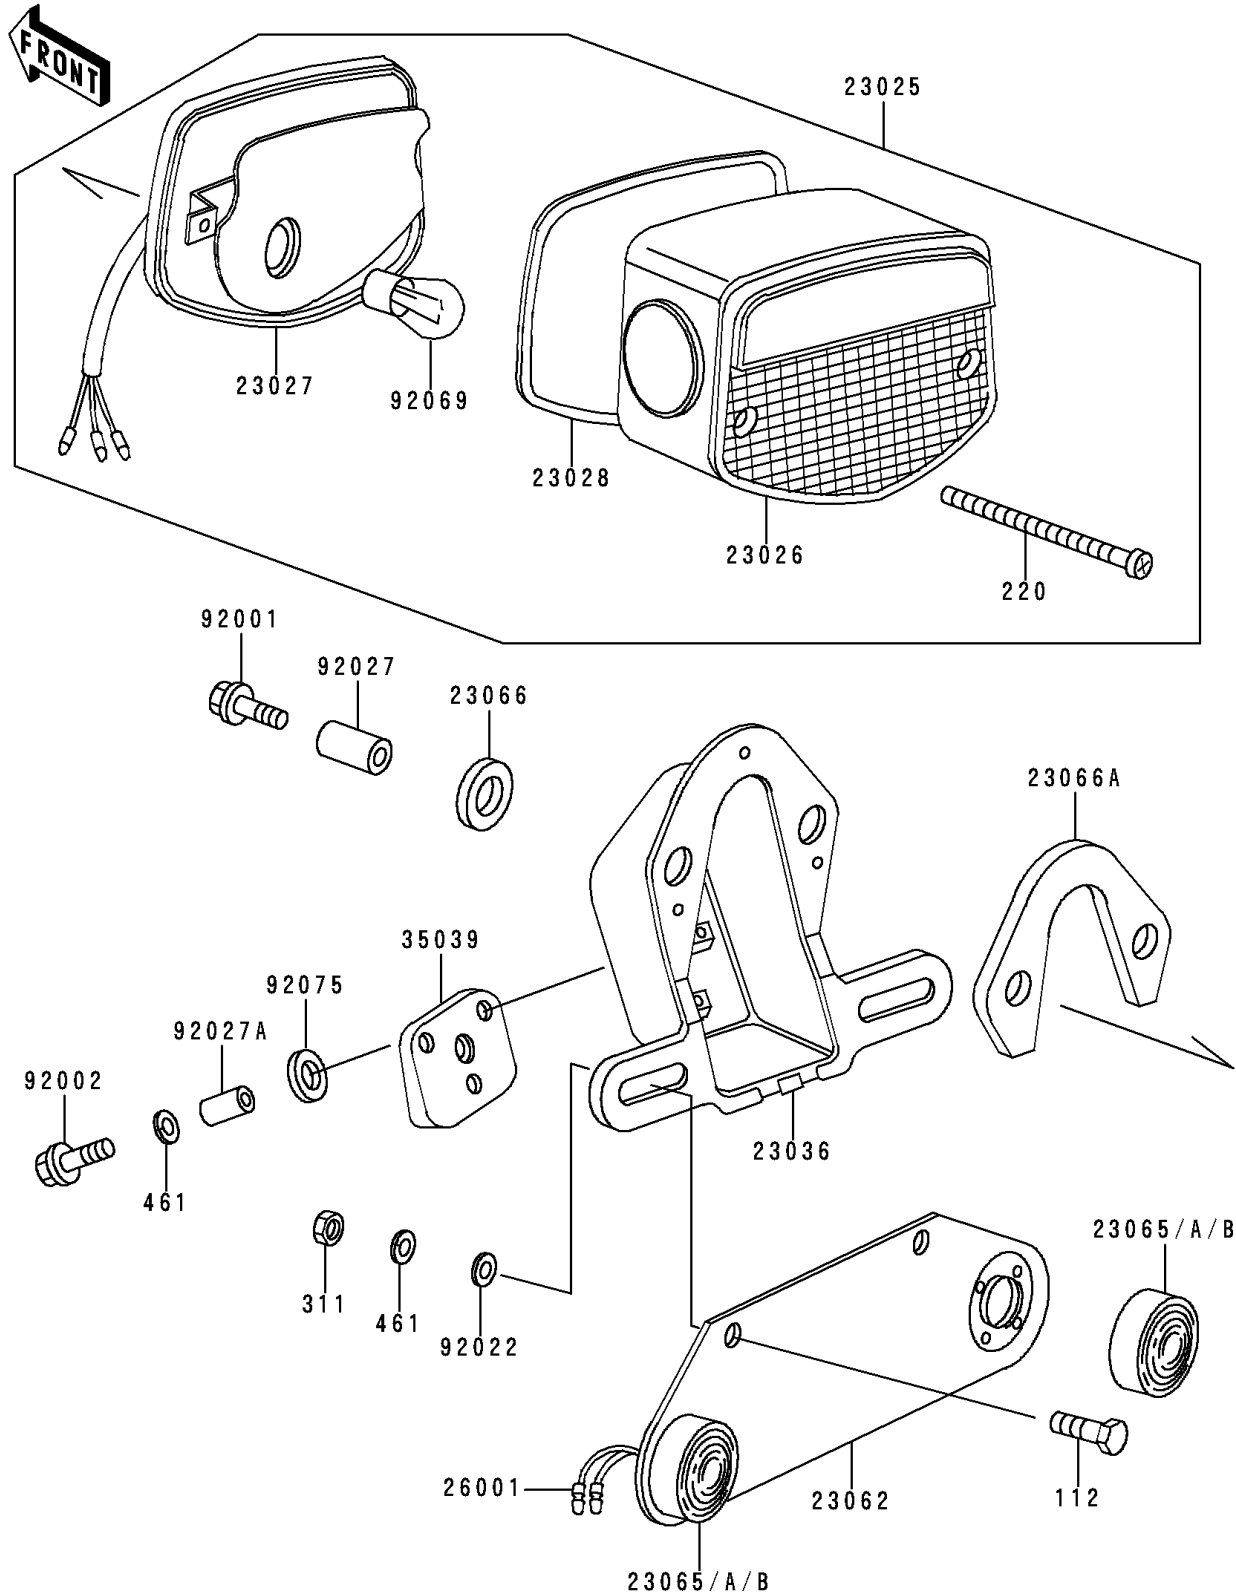

# 1996 Police 1000

## PARTS DIAGRAM

### Taillight(s)

F2720

## PARTS LIST

Taillight(s)

**ITEM NAME**

**PART NUMBER**

**QUANTITY**

---