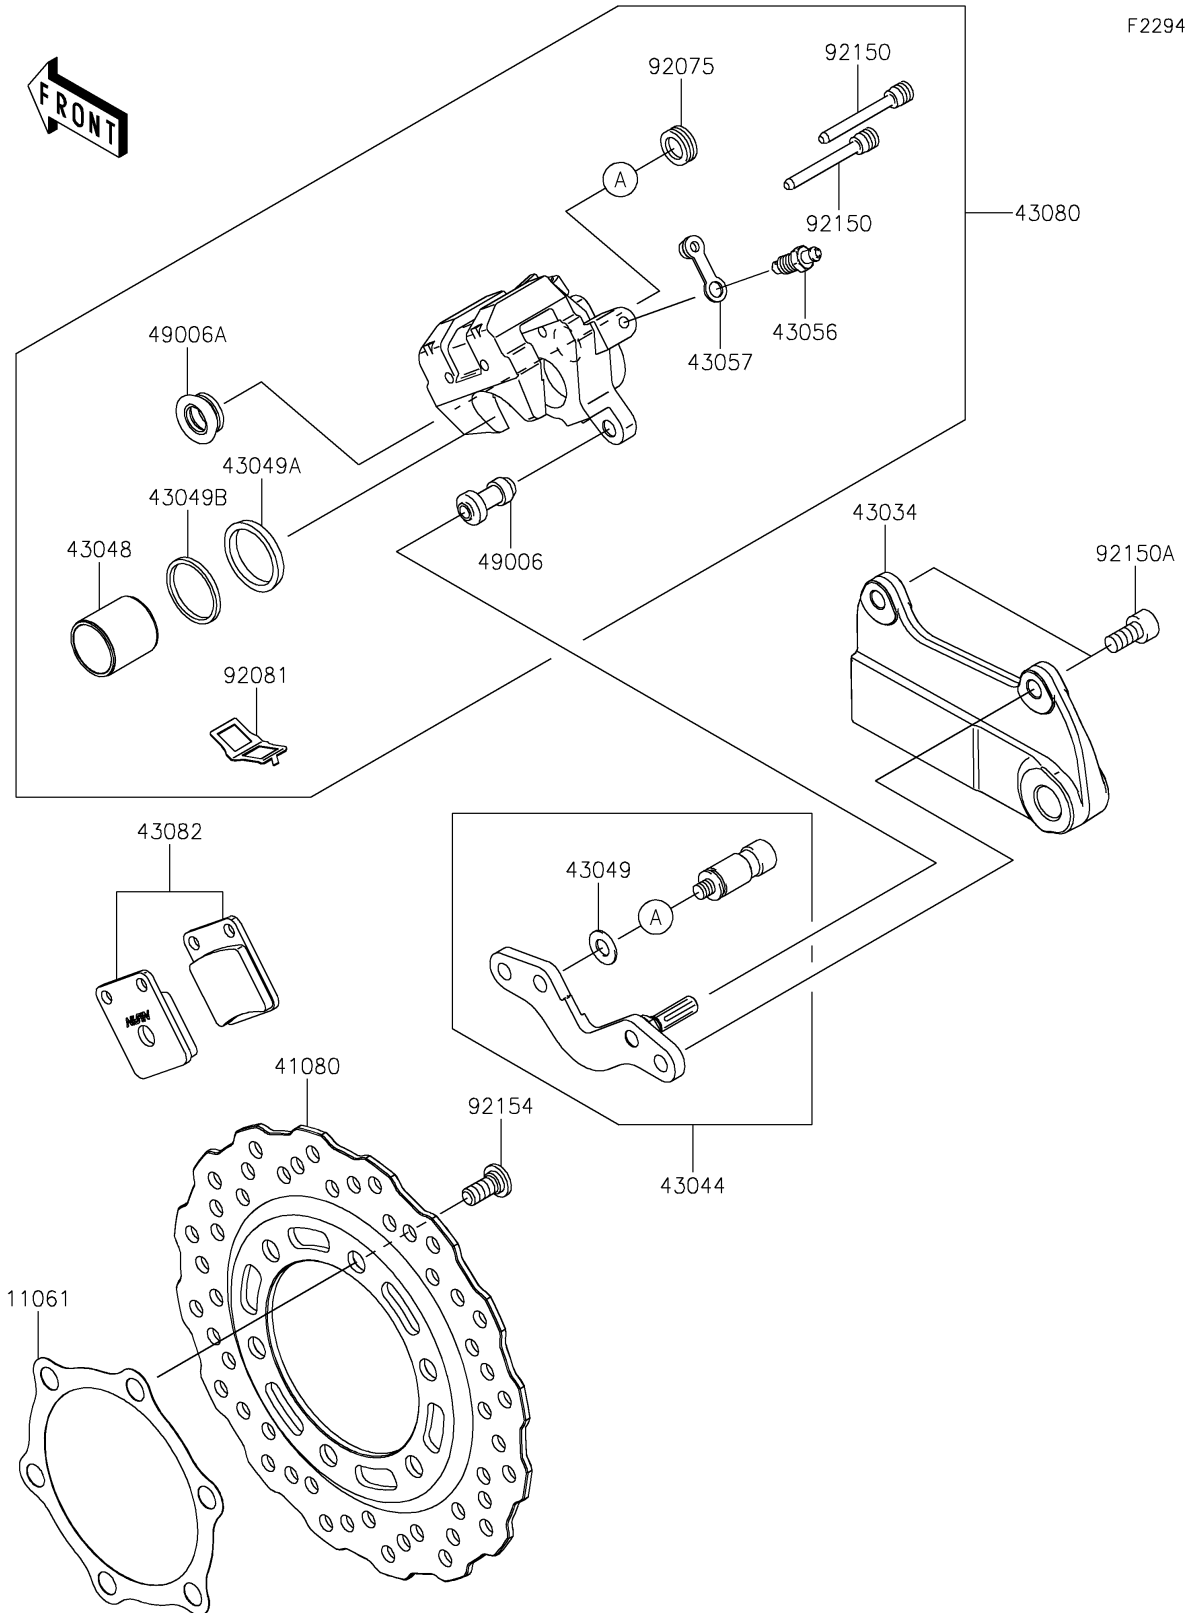

2022 KLX[®]230

PARTS DIAGRAM

Rear Brake

2022 KLX[®] 230

PARTS LIST

Rear Brake

Kawasaki

Let the Good Times Roll[®]

ITEM NAME	PART NUMBER	QUANTITY
GASKET,DISC (Ref # 11061)	11061-1349	1
DISC,RR (Ref # 41080)	41080-0702	1
HOLDER-BRAKE,RR (Ref # 43034)	43034-0125	1
HOLDER-COMP-CALIPER,RR (Ref # 43044)	43044-1076	1
PISTON-CALIPER (Ref # 43048)	43048-1090	1
PACKING (Ref # 43049)	43049-1025	1
PACKING,PISTON SEAL (Ref # 43049A)	43049-1060	1
PACKING,PISTON SEAL (Ref # 43049B)	43049-1061	1
BREATHER-BRAKE (Ref # 43056)	43056-0004	1
CAP-BREATHER (Ref # 43057)	43057-1001	1
CALIPER-SUB-ASSY,RR (Ref # 43080)	43080-0078	1
PAD-ASSY-BRAKE (Ref # 43082)	43082-0159	1
BOOT,CALIPER (Ref # 49006)	49006-1088	1
BOOT,CALIPER (Ref # 49006A)	49006-1089	1
DAMPER (Ref # 92075)	92075-1414	1
SPRING,PAD (Ref # 92081)	92081-1502	1
BOLT (Ref # 92150)	92150-1144	2
BOLT,SOCKET,8X16 (Ref # 92150A)	92150-1840	2
BOLT,SOCKET,8X18 (Ref # 92154)	92154-3951	6